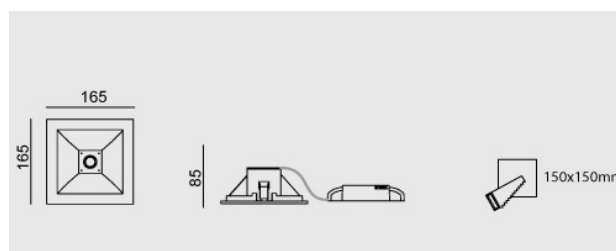

Flux LED, 165x165x85mm 18W, 4000K, driver incluso, vetro sabbiato, grigio chiaro opaco.

Flux LED, 165x165x85mm 18W, 4000K, driver included, white. Sanded.

### Descrizione/Description

IT: Flux è una collezione di apparecchi da incasso dalle forme essenziali e razionali. La luce prodotta risulta diffusa e gradevole, e la sua versatilità lo rende adatto ad ambienti dalle diverse dimensioni. Cornice in pressofusione di alluminio verniciato a polveri. Struttura in lamiera di acciaio e ottica in alluminio purissimo e ad alto rendimento. Vetro di protezione temperato, interamente o parzialmente sabbiato.

ENG: Flux is a collection of recessed lights with essential and rational shapes. The light produced is diffuse and pleasant, and its versatility makes it suitable for environments of different sizes. Frame in powder-coated die-cast aluminium. Steel sheet structure and high performance pure aluminium optics. Tempered protection glass with partial or frosted finish.

<b>Codice/Code</b>	JEE.5309.157.37
<b>Tonalità/Light tone</b>	4000K
<b>Potenza/Power</b>	18W
<b>Fusso luminoso/Luminous flux</b>	2501 lm - 3000 lm
<b>Colore/Color</b>	Grigio chiaro opaco
<b>Driver/Driver</b>	Driver On/Off