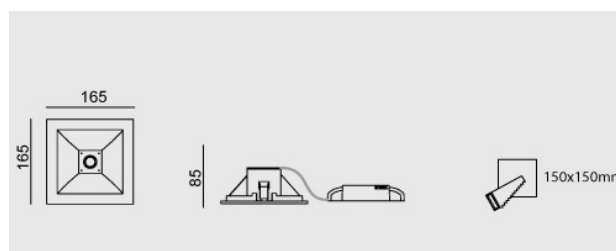

Flux LED, 165x165X85mm 18W ,3000K, driver incluso, bianco. Sabbiato.

Flux LED, 165 x165X85mm 18W, 3000K, driver included, white. Sanded.

### Descrizione/Description

IT: Flux è una collezione di apparecchi da incasso dalle forme essenziali e razionali. La luce prodotta risulta diffusa e gradevole, e la sua versatilità lo rende adatto ad ambienti dalle diverse dimensioni. Cornice in pressofusione di alluminio verniciato a polveri. Struttura in lamiera di acciaio e ottica in alluminio purissimo e ad alto rendimento. Vetro di protezione temperato, interamente o parzialmente sabbiato.

ENG: Flux is a collection of recessed lights with essential and rational shapes. The light produced is diffuse and pleasant, and its versatility makes it suitable for environments of different sizes. Frame in powder-coated die-cast aluminium. Steel sheet structure and high performance purealuminium optics. Tempered protection glass with partial or frosted finish.

<b>Codice/Code</b>	JEE.5309.158.02
<b>Tonalità/Light tone</b>	3000K
<b>Potenza/Power</b>	18W
<b>Fusso luminoso/Luminous flux</b>	2501 lm - 3000 lm
<b>Colore/Color</b>	Bianco Ral9010
<b>Driver/Driver</b>	Driver On/Off