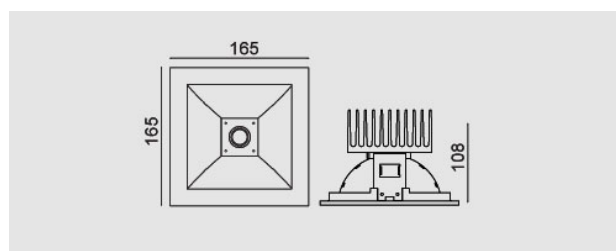

Flux Led, 165x165x108mm, 34W, 4000K, driver incluso, bianco. Parzialmente sabbiato.

Flux LED, 165x165x108mm, 34W, 4000K, driver included, white. Partially sanded.

Descrizione/Description

IT: Flux è una collezione di apparecchi da incasso dalle forme essenziali e razionali. La luce prodotta risulta diffusa e gradevole, e la sua versatilità lo rende adatto ad ambienti dalle diverse dimensioni. Cornice in pressofusione di alluminio verniciato a polveri. Struttura in lamiera di acciaio e ottica in alluminio purissimo e ad alto rendimento. Vetro di protezione temperato, interamente o parzialmente sabbiato.

ENG: Flux is a collection of recessed lights with essential and rational shapes. The light produced is diffuse and pleasant, and its versatility makes it suitable for environments of different sizes. Frame in powder-coated die-cast aluminium. Steel sheet structure and high performance purealuminium optics. Tempered protection glass with partial or frosted finish.

Codice/Code	JEE.5310.057.02
Tonalità/Light tone	4000K
Potenza/Power	34W
Fusso luminoso/Luminous flux	4001 lm - 4500 lm
Colore/Color	Bianco Ral9010
Driver/Driver	Driver On/Off