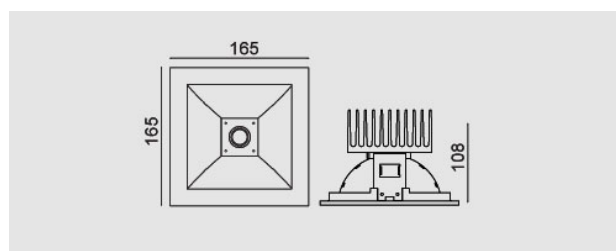

Flux LED, 165x165x108mm, 34W, 3000K, driver incluso, bianco. Parzialmente sabbiato.

Flux LED, 165x165x108mm, 34W, 3000K, driver included, white. Partially sanded.

Descrizione/Description

IT: Flux è una collezione di apparecchi da incasso dalle forme essenziali e razionali. La luce prodotta risulta diffusa e gradevole, e la sua versatilità lo rende adatto ad ambienti dalle diverse dimensioni. Cornice in pressofusione di alluminio verniciato a polveri. Struttura in lamiera di acciaio e ottica in alluminio purissimo e ad alto rendimento. Vetro di protezione temperato, interamente o parzialmente sabbiato.

ENG: Flux is a collection of recessed lights with essential and rational shapes. The light produced is diffuse and pleasant, and its versatility makes it suitable for environments of different sizes. Frame in powder-coated die-cast aluminium. Steel sheet structure and high performance purealuminium optics. Tempered protection glass with partial or frosted finish.

Codice/Code	JEE.5310.058.02
Tonalità/Light tone	3000K
Potenza/Power	34W
Fusso luminoso/Luminous flux	4001 lm - 4500 lm
Colore/Color	Bianco Ral9010
Driver/Driver	Driver On/Off