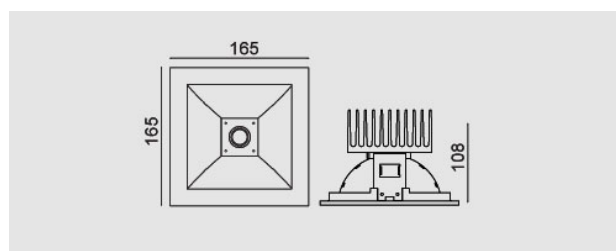

Flux LED, 165x165x108mm, 34W, 3000K, grigio chiaro opaco.

Flux LED, 165x165x108mm, 34W, 3000K, clear matt grey. Driver included.

Descrizione/Description

IT: Flux è una collezione di apparecchi da incasso dalle forme essenziali e razionali. La luce prodotta risulta diffusa e gradevole, e la sua versatilità lo rende adatto ad ambienti dalle diverse dimensioni. Cornice in pressofusione di alluminio verniciato a polveri. Struttura in lamiera di acciaio e ottica in alluminio purissimo e ad alto rendimento. Vetro di protezione temperato, interamente o parzialmente sabbiato.

ENG: Flux is a collection of recessed lights with essential and rational shapes. The light produced is diffuse and pleasant, and its versatility makes it suitable for environments of different sizes. Frame in powder-coated die-cast aluminium. Steel sheet structure and high performance purealuminium optics. Tempered protection glass with partial or frosted finish.

Codice/Code	JEE.5310.058.37
Tonalità/Light tone	3000K
Potenza/Power	34W
Fusso luminoso/Luminous flux	4001 lm - 4500 lm
Colore/Color	Grigio chiaro opaco
Driver/Driver	Driver On/Off