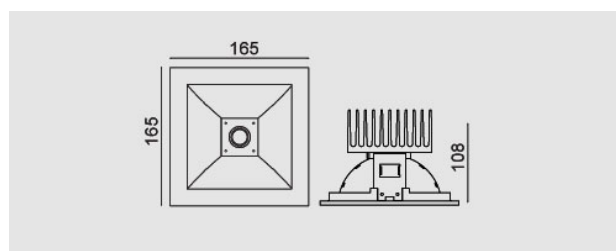

Flux Led, 165x165x108mm, 34W, 4000K, driver incluso, bianco. Sabbiato.

Flux LED, 165x165x108mm, 34W, 4000K, driver included, white. Sanded.

Descrizione/Description

IT: Flux è una collezione di apparecchi da incasso dalle forme essenziali e razionali. La luce prodotta risulta diffusa e gradevole, e la sua versatilità lo rende adatto ad ambienti dalle diverse dimensioni. Cornice in pressofusione di alluminio verniciato a polveri. Struttura in lamiera di acciaio e ottica in alluminio purissimo e ad alto rendimento. Vetro di protezione temperato, interamente o parzialmente sabbato.

ENG: Flux is a collection of recessed lights with essential and rational shapes. The light produced is diffuse and pleasant, and its versatility makes it suitable for environments of different sizes. Frame in powder-coated die-cast aluminium. Steel sheet structure and high performance purealuminium optics. Tempered protection glass with partial or frosted finish.

Codice/Code	JEE.5310.157.02
Tonalità/Light tone	4000K
Potenza/Power	34W
Fusso luminoso/Luminous flux	4001 lm - 4500 lm
Colore/Color	Bianco Ral9010
Driver/Driver	Driver On/Off