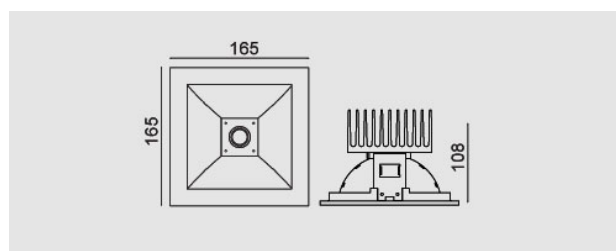

Flux LED, 165x165x108mm, 34W, 3000K, driver incluso, bianco. Sabbiato.

Flux LED, 165x165x108mm, 34W, 3000K, driver included, white. Sanded.

Descrizione/Description

IT: Flux è una collezione di apparecchi da incasso dalle forme essenziali e razionali. La luce prodotta risulta diffusa e gradevole, e la sua versatilità lo rende adatto ad ambienti dalle diverse dimensioni. Cornice in pressofusione di alluminio verniciato a polveri. Struttura in lamiera di acciaio e ottica in alluminio purissimo e ad alto rendimento. Vetro di protezione temperato, interamente o parzialmente sabbato.

ENG: Flux is a collection of recessed lights with essential and rational shapes. The light produced is diffuse and pleasant, and its versatility makes it suitable for environments of different sizes. Frame in powder-coated die-cast aluminium. Steel sheet structure and high performance purealuminium optics. Tempered protection glass with partial or frosted finish.

Codice/Code	JEE.5310.158.02
Tonalità/Light tone	3000K
Potenza/Power	34W
Fusso luminoso/Luminous flux	4001 lm - 4500 lm
Colore/Color	Bianco Ral9010
Driver/Driver	Driver On/Off