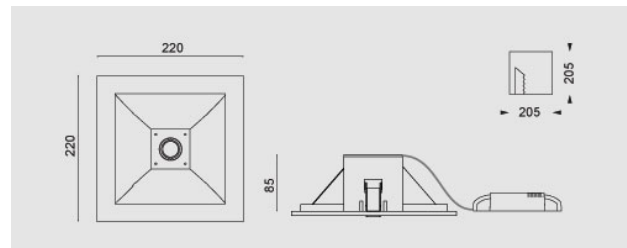

Flux LED, 220x220x85mm, 24W, 4000K, driver incluso, bianco. Parzialmente sabbiato.

Flux LED, 220x220x85mm, 24W, 4000K, driver included, white. Partially sanded.

### Descrizione/Description

IT: Flux è una collezione di apparecchi da incasso dalle forme essenziali e razionali. La luce prodotta risulta diffusa e gradevole, e la sua versatilità lo rende adatto ad ambienti dalle diverse dimensioni. Cornice in pressofusione di alluminio verniciato a polveri. Struttura in lamiera di acciaio e ottica in alluminio purissimo e ad alto rendimento. Vetro di protezione temperato, interamente o parzialmente sabbiato.