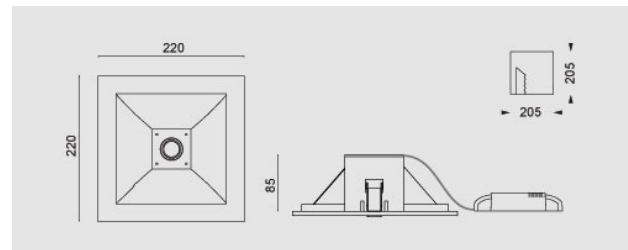

Flux LED, 220x220x85mm, 24W, 3000K, driver incluso, bianco. Parzialmente sabbiato.

Flux LED, 220x220x85mm, 24W, 3000K, driver included, white. Partially sanded.

### Descrizione/Description

IT: Flux è una collezione di apparecchi da incasso dalle forme essenziali e razionali. La luce prodotta risulta diffusa e gradevole, e la sua versatilità lo rende adatto ad ambienti dalle diverse dimensioni. Cornice in pressofusione di alluminio verniciato a polveri. Struttura in lamiera di acciaio e ottica in alluminio purissimo e ad alto rendimento. Vetro di protezione temperato, interamente o parzialmente sabbiato.