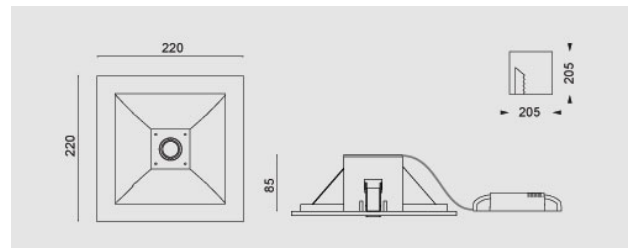

Flux LED, 220x200x85mm, 24W, 3000K, grigio chiaro opaco. Driver incluso. Parzialmente sabbiato.

Flux LED, 220x220x85mm, 24W 3000K, clear matt grey.

Descrizione/Description

IT: Flux è una collezione di apparecchi da incasso dalle forme essenziali e razionali. La luce prodotta risulta diffusa e gradevole, e la sua versatilità lo rende adatto ad ambienti dalle diverse dimensioni. Cornice in pressofusione di alluminio verniciato a polveri. Struttura in lamiera di acciaio e ottica in alluminio purissimo e ad alto rendimento. Vetro di protezione temperato, interamente o parzialmente sabbiato.

ENG: Flux is a collection of recessed lights with essential and rational shapes. The light produced is diffuse and pleasant, and its versatility makes it suitable for environments of different sizes. Frame in powder-coated die-cast aluminium. Steel sheet structure and high performance purealuminium optics. Tempered protection glass with partial or frosted finish.

Codice/Code	JEE.5311.058.37
Tonalità/Light tone	3000K
Potenza/Power	24W
Fusso luminoso/Luminous flux	3001 lm - 3500 lm
Colore/Color	Grigio chiaro opaco
Driver/Driver	Driver On/Off