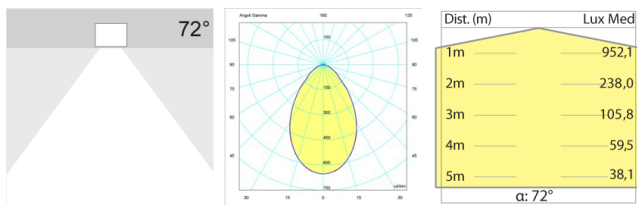

Flux LED, 220x200x85mm, 24W, 3000K, grigio chiaro opaco. Driver incluso. Parzialmente sabbiato.

Flux LED, 220x220x85mm, 24W 3000K, clear matt grey.

Descrizione/Description

IT: Flux è una collezione di apparecchi da incasso dalle forme essenziali e razionali. La luce prodotta risulta diffusa e gradevole, e la sua versatilità lo rende adatto ad ambienti dalle diverse dimensioni. Cornice in pressofusione di alluminio verniciato a polveri. Struttura in lamiera di acciaio e ottica in alluminio purissimo e ad alto rendimento. Vetro di protezione temperato, interamente o parzialmente sabbiato.

Codice/Code	JEE.5311.058.37
Tonalità/Light tone	3000K
Potenza/Power	24W
Fusso luminoso/Luminous flux	3001 lm - 3500 lm
Colore/Color	Grigio chiaro opaco
Driver/Driver	Driver On/Off