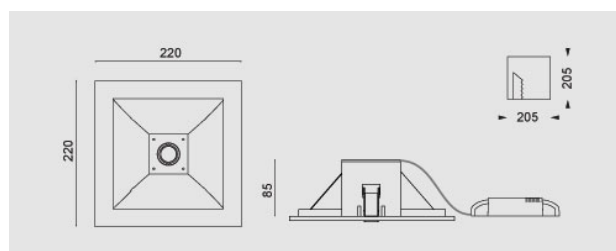

Flux LED, 220x220x85mm, 24W, 4000K, driver incluso, bianco. Sabbiato.

Flux LED, 220x220x85mm, 24W, 4000K, driver included, white. Sanded.

Descrizione/Description

IT: Flux è una collezione di apparecchi da incasso dalle forme essenziali e razionali. La luce prodotta risulta diffusa e gradevole, e la sua versatilità lo rende adatto ad ambienti dalle diverse dimensioni. Cornice in pressofusione di alluminio verniciato a polveri. Struttura in lamiera di acciaio e ottica in alluminio purissimo e ad alto rendimento. Vetro di protezione temperato, interamente o parzialmente sabbato.

ENG: Flux is a collection of recessed lights with essential and rational shapes. The light produced is diffuse and pleasant, and its versatility makes it suitable for environments of different sizes. Frame in powder-coated die-cast aluminium. Steel sheet structure and high performance purealuminium optics. Tempered protection glass with partial or frosted finish.