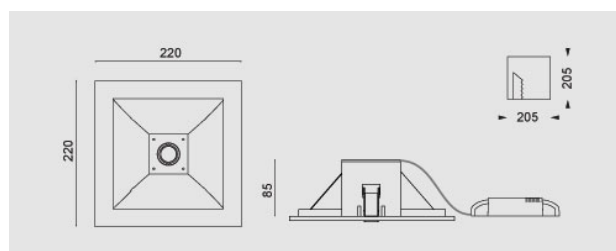

Flux LED, 220x220x85mm, 24W, 4000K, driver incluso, bianco. Parzialmente sabbiato.

Flux LED, 220x220x85mm, 24W, 4000K, driver included, white. Sanded.

### Descrizione/Description

IT: Flux è una collezione di apparecchi da incasso dalle forme essenziali e razionali. La luce prodotta risulta diffusa e gradevole, e la sua versatilità lo rende adatto ad ambienti dalle diverse dimensioni. Cornice in pressofusione di alluminio verniciato a polveri. Struttura in lamiera di acciaio e ottica in alluminio purissimo e ad alto rendimento. Vetro di protezione temperato, interamente o parzialmente sabbiato.