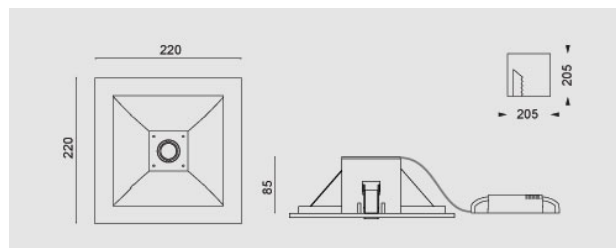

Flux LED, 220x220x85mm, 24W, 3000K, driver incluso, bianco. Sabbciato.

Flux LED, 220x220x85mm, 24W, 3000K, driver included, white. Sanded.

Descrizione/Description

IT: Flux è una collezione di apparecchi da incasso dalle forme essenziali e razionali. La luce prodotta risulta diffusa e gradevole, e la sua versatilità lo rende adatto ad ambienti dalle diverse dimensioni. Cornice in pressofusione di alluminio verniciato a polveri. Struttura in lamiera di acciaio e ottica in alluminio purissimo e ad alto rendimento. Vetro di protezione temperato, interamente o parzialmente sabbciato.

ENG: Flux is a collection of recessed lights with essential and rational shapes. The light produced is diffuse and pleasant, and its versatility makes it suitable for environments of different sizes. Frame in powder-coated die-cast aluminium. Steel sheet structure and high performance purealuminium optics. Tempered protection glass with partial or frosted finish.