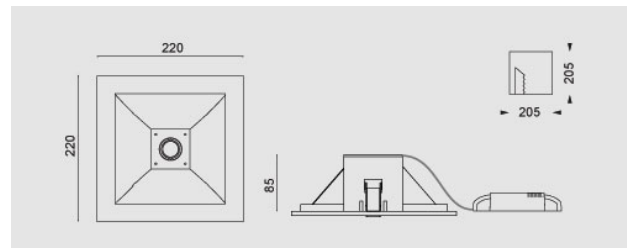

Flux Led, 24W bianco 3000K, 220x220 grigio 37
vetro sabbato

Flux is a collection of recessed lights with essential and rational shapes. The light produced is diffuse and pleasant, and its versatility makes it suitable for environments of different sizes. Frame in powder-coated die-cast aluminium. Steel sheet structure and high performance purealuminium optics. Tempered protection glass with partial or frosted finish.

Descrizione/Description

IT: Flux è una collezione di apparecchi da incasso dalle forme essenziali e razionali. La luce prodotta risulta diffusa e gradevole, e la sua versatilità lo rende adatto ad ambienti dalle diverse dimensioni. Cornice in pressofusione di alluminio verniciato a polveri. Struttura in lamiera di acciaio e ottica in alluminio purissimo e ad alto rendimento. Vetro di protezione temperato, interamente o parzialmente sabbato.