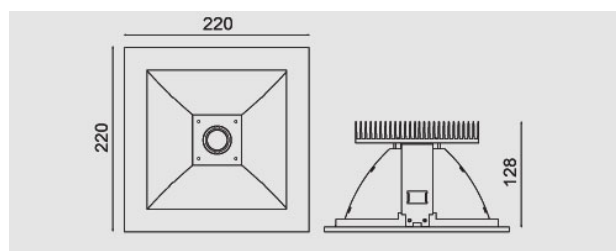

Flux LED, 220x220x128mm, 34,5W, 4000K, driver incluso, bianco. Parzialmente sabbiato.

Flux LED, 220x220x128mm, 34,5W 4000K, driver included, white. Partially sanded.

### Descrizione/Description

IT: Flux è una collezione di apparecchi da incasso dalle forme essenziali e razionali. La luce prodotta risulta diffusa e gradevole, e la sua versatilità lo rende adatto ad ambienti dalle diverse dimensioni. Cornice in pressofusione di alluminio verniciato a polveri. Struttura in lamiera di acciaio e ottica in alluminio purissimo e ad alto rendimento. Vetro di protezione temperato, interamente o parzialmente sabbiato.