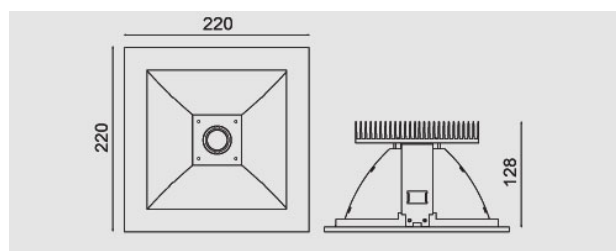

Flux LED, 220x220x128mm, 34,5W, 3000K, driver incluso, bianco. Parzialmente sabbiato.

Flux LED, 220x220x128mm, 34,5W, 3000K, driver included, white. Partially sanded.

### Descrizione/Description

IT: Flux è una collezione di apparecchi da incasso dalle forme essenziali e razionali. La luce prodotta risulta diffusa e gradevole, e la sua versatilità lo rende adatto ad ambienti dalle diverse dimensioni. Cornice in pressofusione di alluminio verniciato a polveri. Struttura in lamiera di acciaio e ottica in alluminio purissimo e ad alto rendimento. Vetro di protezione temperato, interamente o parzialmente sabbiato.