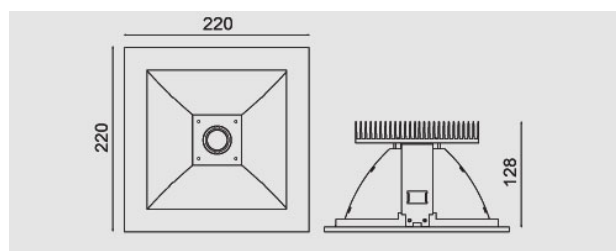

Flux LED, 220x220x128mm, 34,5W, 4000K, driver incluso, bianco. Sabbiato.

Flux LED, 220x220x128mm, 34,5W, 4000K, driver included, white. Sanded.

Descrizione/Description

IT: Flux è una collezione di apparecchi da incasso dalle forme essenziali e razionali. La luce prodotta risulta diffusa e gradevole, e la sua versatilità lo rende adatto ad ambienti dalle diverse dimensioni. Cornice in pressofusione di alluminio verniciato a polveri. Struttura in lamiera di acciaio e ottica in alluminio purissimo e ad alto rendimento. Vetro di protezione temperato, interamente o parzialmente sabbato.

ENG: Flux is a collection of recessed lights with essential and rational shapes. The light produced is diffuse and pleasant, and its versatility makes it suitable for environments of different sizes. Frame in powder-coated die-cast aluminium. Steel sheet structure and high performance purealuminium optics. Tempered protection glass with partial or frosted finish.