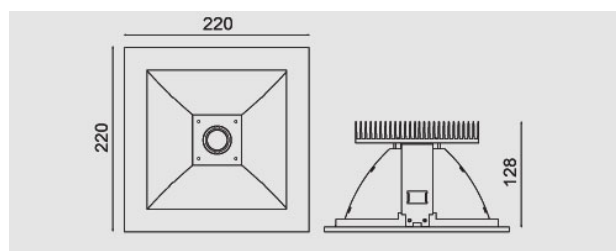

Flux LED, 220x220x128mm, 34,5W, 3000K, driver incluso, bianco. Sabbiato.

Flux LED, 220x220x128mm, 34.5W, 3000K, driver included, white. Sanded.

### Descrizione/Description

IT: Flux è una collezione di apparecchi da incasso dalle forme essenziali e razionali. La luce prodotta risulta diffusa e gradevole, e la sua versatilità lo rende adatto ad ambienti dalle diverse dimensioni. Cornice in pressofusione di alluminio verniciato a polveri. Struttura in lamiera di acciaio e ottica in alluminio purissimo e ad alto rendimento. Vetro di protezione temperato, interamente o parzialmente sabbato.