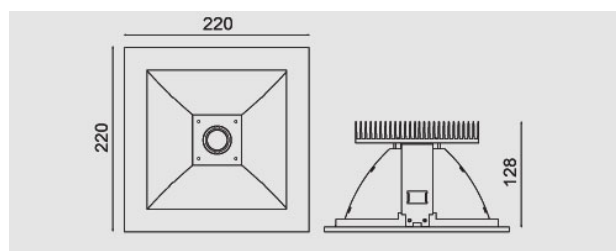

Flux LED, 220x220x128mm, 38W, 4000K, driver incluso, bianco. Parzialmente sabbiato.

Flux LED, 220x220x128mm, 38W, 4000K, driver included, white. Partially sanded.

Descrizione/Description

IT: Flux è una collezione di apparecchi da incasso dalle forme essenziali e razionali. La luce prodotta risulta diffusa e gradevole, e la sua versatilità lo rende adatto ad ambienti dalle diverse dimensioni. Cornice in pressofusione di alluminio verniciato a polveri. Struttura in lamiera di acciaio e ottica in alluminio purissimo e ad alto rendimento. Vetro di protezione temperato, interamente o parzialmente sabbiato.

ENG: Flux is a collection of recessed lights with essential and rational shapes. The light produced is diffuse and pleasant, and its versatility makes it suitable for environments of different sizes. Frame in powder-coated die-cast aluminium. Steel sheet structure and high performance purealuminium optics. Tempered protection glass with partial or frosted finish.