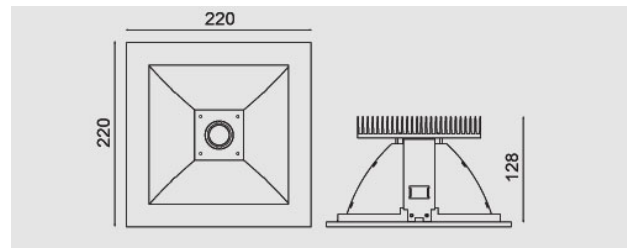

Flux LED, 220x220x128mm, 38W, 3000K, driver incluso, bianco. Parzialmente sabbiato.

Flux LED, 220x220x128mm, 38W, 3000K, driver included, white. Partially sanded.

Descrizione/Description

IT: Flux è una collezione di apparecchi da incasso dalle forme essenziali e razionali. La luce prodotta risulta diffusa e gradevole, e la sua versatilità lo rende adatto ad ambienti dalle diverse dimensioni. Cornice in pressofusione di alluminio verniciato a polveri. Struttura in lamiera di acciaio e ottica in alluminio purissimo e ad alto rendimento. Vetro di protezione temperato, interamente o parzialmente sabbiato.

ENG: Flux is a collection of recessed lights with essential and rational shapes. The light produced is diffuse and pleasant, and its versatility makes it suitable for environments of different sizes. Frame in powder-coated die-cast aluminium. Steel sheet structure and high performance purealuminium optics. Tempered protection glass with partial or frosted finish.

Codice/Code	JEE.5313.058.02
Tonalità/Light tone	3000K
Potenza/Power	38W
Fusso luminoso/Luminous flux	5001 lm - 5500 lm
Colore/Color	Bianco Ral9010
Driver/Driver	Driver On/Off