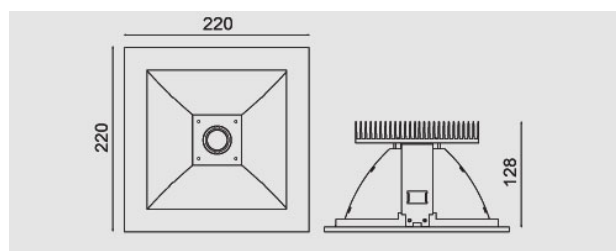

Flux LED, 220x220x128mm, 38W, 4000K, driver incluso, bianco. Sabbiato.

Flux LED, 220x220x128mm, 38W, 4000K, driver included, white. Sanded.

### Descrizione/Description

IT: Flux è una collezione di apparecchi da incasso dalle forme essenziali e razionali. La luce prodotta risulta diffusa e gradevole, e la sua versatilità lo rende adatto ad ambienti dalle diverse dimensioni. Cornice in pressofusione di alluminio verniciato a polveri. Struttura in lamiera di acciaio e ottica in alluminio purissimo e ad alto rendimento. Vetro di protezione temperato, interamente o parzialmente sabbato.