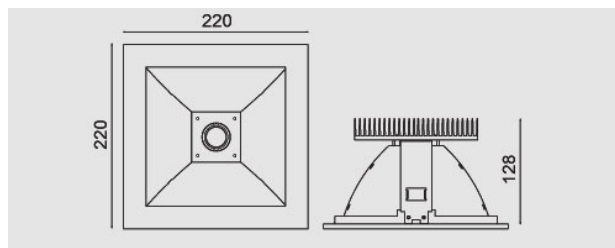

Flux LED, 220x220x128mm, 38W, 3000K, driver incluso, bianco. Sabbiato.

Flux LED, 220x220x128mm, 38W, 3000K, driver included, white. Sanded.

Descrizione/Description

IT: Flux è una collezione di apparecchi da incasso dalle forme essenziali e razionali. La luce prodotta risulta diffusa e gradevole, e la sua versatilità lo rende adatto ad ambienti dalle diverse dimensioni. Cornice in pressofusione di alluminio verniciato a polveri. Struttura in lamiera di acciaio e ottica in alluminio purissimo e ad alto rendimento. Vetro di protezione temperato, interamente o parzialmente sabbato.

ENG: Flux is a collection of recessed lights with essential and rational shapes. The light produced is diffuse and pleasant, and its versatility makes it suitable for environments of different sizes. Frame in powder-coated die-cast aluminium. Steel sheet structure and high performance purealuminium optics. Tempered protection glass with partial or frosted finish.