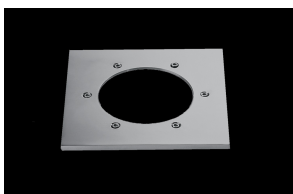

JEL.FR200000.00
Era/ Jel cornice quadrata in acciaio inox

JEL.FR200000.00
Era, stainless steel square frame.