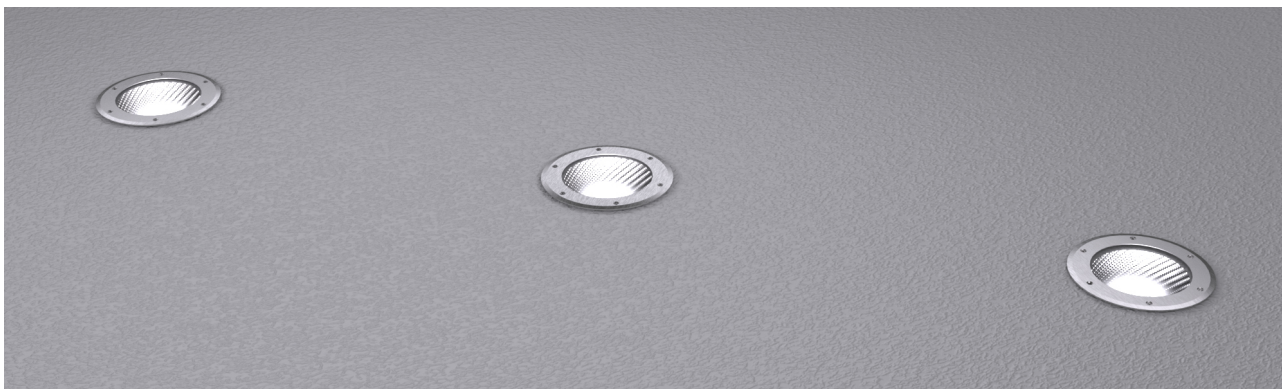

Accessori/Accessories

AAA.CN3000.00
IP68 waterproof connector, 3 ways.

AAA.CN4000.00
IP68 waterproof connector - 4 ways.

JEL.FG000000.00
Vetro Sabbiato Era

JEL.FG000000.00
Era, sanded glass.

JEL.FR200000.00
Era, stainless steel square frame.