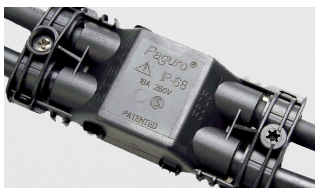

### Descrizione/Description

IT: Sono gli incassi a terra storici di Civic. Le nuove fonti luminose e la nuova tecnologia produttiva mantengono questa collezione originale e al passo con i tempi. La famiglia è realizzata interamente in acciaio Inox offrendo maggior resistenza e durata nel tempo. Corpo e anello di chiusura in acciaio inox AISI 304. Grado di protezione IP67. Schermo di protezione in vetro trasparente temperato di spessore 10mm con resistenza meccanica IK 10 per passaggio veicolare. Guarnizione in gomma al silicone. Equipaggiato con un LED di colore bianco 4000K o 3000K. Potenza 13W. Fornito completo di driver integrato nella struttura e di cavo di collegamento H05RN-F 3x1mm<sup>2</sup>.

ENG: Civic's historic ground recessed range. The new sources and the new production technology, maintains this range up to date. The construction entirely in Stainless steel ensure reliability and quality along the time. Structure and closing ring made of AISI 304 stainless steel. IP67 protection degree. Protection shield made of transparent tempered glass with 10mm thickness and IK 10 shock resistance for vehicle passage use. Silicone rubber gasket. Fixed reflector. Equipped with one LED in 4000K or 3000K color temperature. Power 13W. Supplied with built-in driver and H05RN-F 3x1mm<sup>2</sup> connecting cable.

<b>Codice/Code</b>	JEL.5540.157.00
<b>Tonalità/Light tone</b>	4000K
<b>Potenza/Power</b>	13W
<b>Fusso luminoso/Luminous flux</b>	2000 lm - 2500 lm
<b>Fascio luminoso/Light beam</b>	Fascio 45°
<b>Driver/Driver</b>	Driver On/Off

### Accessori/Accessories

AAA.CN3000.00  
Connettore IP68, 3 vie.

AAA.CN3000.00  
IP68 waterproof connector, 3 ways.

AAA.CN4000.00  
Connettore IP68, 4 vie.

AAA.CN4000.00  
IP68 waterproof connector - 4 ways.