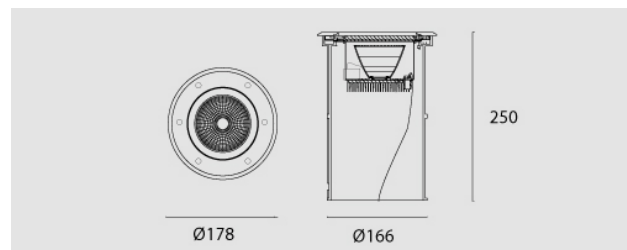

Era LED, 13W, 3000K, riflettore 45°. Driver incorporato incluso.

Era LED, 13W, 3000K, reflector 45°. Built-in driver included.

### Descrizione/Description

IT: Sono gli incassi a terra storici di Civic. Le nuove fonti luminose e la nuova tecnologia produttiva mantengono questa collezione originale e al passo con i tempi. La famiglia è realizzata interamente in acciaio Inox offrendo maggior resistenza e durata nel tempo. Corpo e anello di chiusura in acciaio inox AISI 304. Grado di protezione IP67. Schermo di protezione in vetro trasparente temperato di spessore 10mm con resistenza meccanica IK 10 per passaggio veicolare. Guarnizione in gomma al silicone. Equipaggiato con un LED di colore bianco 4000K o 3000K. Potenza 13W. Fornito completo di driver integrato nella struttura e di cavo di collegamento H05RN-F 3x1mm<sup>2</sup>.

ENG: Civic's historic ground recessed range. The new sources and the new production technology, maintains this range up to date. The construction entirely in Stainless steel ensure reliability and quality along the time. Structure and closing ring made of AISI 304 stainless steel. IP67 protection degree. Protection shield made of transparent tempered glass with 10mm thickness and IK 10 shock resistance for vehicle passage use. Silicone rubber gasket. Fixed reflector. Equipped with one LED in 4000K or 3000K color temperature. Power 13W. Supplied with built-in driver and H05RN-F 3x1mm<sup>2</sup> connecting cable.