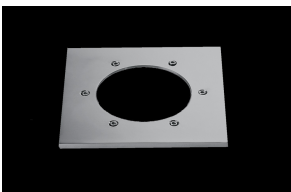

JEL.FR200000.00
Era/ Jel cornice quadrata in acciaio inox

JEL.FR200000.00
Era, stainless steel square frame.