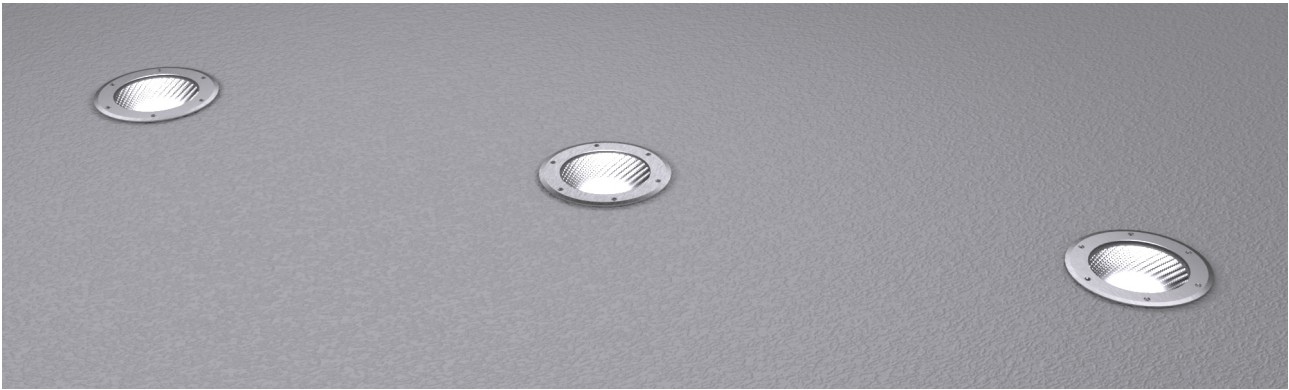

Accessori/Accessories

AAA.CN3000.00
IP68 waterproof connector, 3 ways.

AAA.CN4000.00
IP68 waterproof connector - 4 ways.

JEL.FG000000.00
Era, sanded glass.

JEL.FR200000.00
Era, stainless steel square frame.