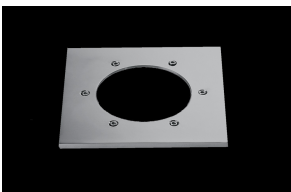

Era LED, 13W, 4000K, riflettore 24°. Driver incorporato incluso.

Era LED, 13W, 4000K, reflector 24°. Built-in driver included.

Descrizione/Description

IT: Sono gli incassi a terra storici di Civic. Le nuove fonti luminose e la nuova tecnologia produttiva mantengono questa collezione originale e al passo con i tempi. La famiglia è realizzata interamente in acciaio Inox offrendo maggior resistenza e durata nel tempo. Corpo e anello di chiusura in acciaio inox AISI 304. Grado di protezione IP67. Schermo di protezione in vetro trasparente temperato di spessore 10mm con resistenza meccanica IK 10 per passaggio veicolare. Guarnizione in gomma al silicone. Equipaggiato con un LED di colore bianco 4000K o 3000K. Potenza 13W. Fornito completo di driver integrato nella struttura e di cavo di collegamento H05RN-F 3x1mm².

ENG: Civic's historic ground recessed range. The new sources and the new production technology, maintains this range up to date. The construction entirely in Stainless steel ensure reliability and quality along the time. Structure and closing ring made of AISI 304 stainless steel. IP67 protection degree. Protection shield made of transparent tempered glass with 10mm thickness and IK 10 shock resistance for vehicle passage use. Silicone rubber gasket. Fixed reflector. Equipped with one LED in 4000K or 3000K color temperature. Power 13W. Supplied with built-in driver and H05RN-F 3x1mm² connecting cable.

AAA.CN3000.00
Connettore IP68, 3 vie.

AAA.CN3000.00
IP68 waterproof connector, 3 ways.

AAA.CN4000.00
Connettore IP68, 4 vie.

AAA.CN4000.00
IP68 waterproof connector - 4 ways.

JEL.FG000000.00
Vetro Sabbiato Era

JEL.FG000000.00
Era, sanded glass.

JEL.FR200000.00
Era/ Jel cornice quadrata in acciaio inox

JEL.FR200000.00
Era, stainless steel square frame.