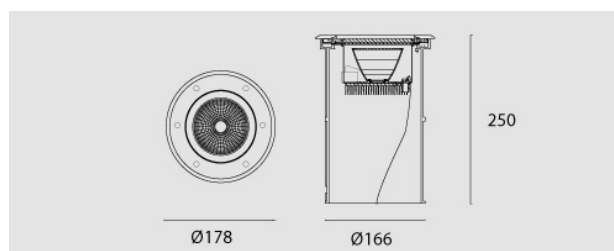

Era LED, 13W, 4000K, riflettore 24°. Driver incorporato incluso.

Era LED, 13W, 4000K, reflector 24°. Built-in driver included.

Descrizione/Description

IT: Sono gli incassi a terra storici di Civic. Le nuove fonti luminose e la nuova tecnologia produttiva mantengono questa collezione originale e al passo con i tempi. La famiglia è realizzata interamente in acciaio Inox offrendo maggior resistenza e durata nel tempo. Corpo e anello di chiusura in acciaio inox AISI 304. Grado di protezione IP67. Schermo di protezione in vetro trasparente temperato di spessore 10mm con resistenza meccanica IK 10 per passaggio veicolare. Guarnizione in gomma al silicone. Equipaggiato con un LED di colore bianco 4000K o 3000K. Potenza 13W. Fornito completo di driver integrato nella struttura e di cavo di collegamento H05RN-F 3x1mm².

ENG: Civic's historic ground recessed range. The new sources and the new production technology, maintains this range up to date. The construction entirely in Stainless steel ensure reliability and quality along the time. Structure and closing ring made of AISI 304 stainless steel. IP67 protection degree. Protection shield made of transparent tempered glass with 10mm thickness and IK 10 shock resistance for vehicle passage use. Silicone rubber gasket. Fixed reflector. Equipped with one LED in 4000K or 3000K color temperature. Power 13W. Supplied with built-in driver and H05RN-F 3x1mm² connecting cable.