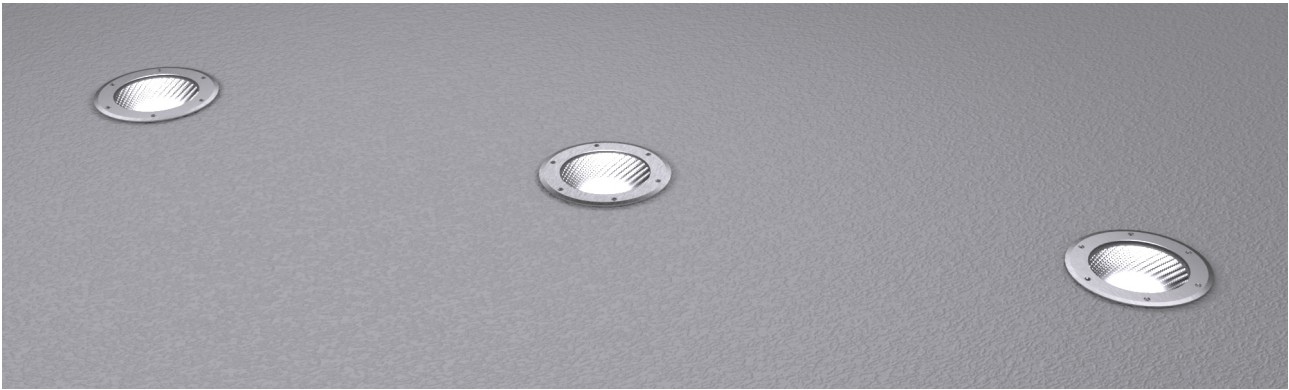

Accessori/Accessories

AAA.CN3000.00
Connettore IP68, 3 vie.

AAA.CN3000.00
IP68 waterproof connector, 3 ways.

AAA.CN4000.00
Connettore IP68, 4 vie.

AAA.CN4000.00
IP68 waterproof connector - 4 ways.

JEL.FG000000.00
Vetro Sabbiato Era

JEL.FG000000.00
Era, sanded glass.

JEL.FR200000.00
Era/ Jel cornice quadrata in acciaio inox

JEL.FR200000.00
Era, stainless steel square frame.