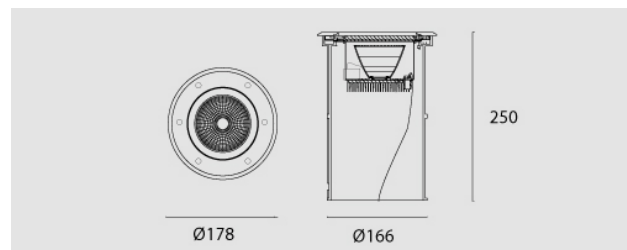

Era LED, 13W, 3000K, riflettore 24°. Driver incorporato incluso.

Era LED, 13W, 3000K, reflector 24°. Built-in driver included.

Descrizione/Description

IT: Sono gli incassi a terra storici di Civic. Le nuove fonti luminose e la nuova tecnologia produttiva mantengono questa collezione originale e al passo con i tempi. La famiglia è realizzata interamente in acciaio Inox offrendo maggior resistenza e durata nel tempo. Corpo e anello di chiusura in acciaio inox AISI 304. Grado di protezione IP67. Schermo di protezione in vetro trasparente temperato di spessore 10mm con resistenza meccanica IK 10 per passaggio veicolare. Guarnizione in gomma al silicone. Equipaggiato con un LED di colore bianco 4000K o 3000K. Potenza 13W. Fornito completo di driver integrato nella struttura e di cavo di collegamento H05RN-F 3x1mm².

ENG: Civic's historic ground recessed range. The new sources and the new production technology, maintains this range up to date. The construction entirely in Stainless steel ensure reliability and quality along the time. Structure and closing ring made of AISI 304 stainless steel. IP67 protection degree. Protection shield made of transparent tempered glass with 10mm thickness and IK 10 shock resistance for vehicle passage use. Silicone rubber gasket. Fixed reflector. Equipped with one LED in 4000K or 3000K color temperature. Power 13W. Supplied with built-in driver and H05RN-F 3x1mm² connecting cable.

Codice/Code	JEL.5540.258.00
Tonalità/Light tone	3000K
Potenza/Power	13W
Fusso luminoso/Luminous flux	2000 lm - 2500 lm
Fascio luminoso/Light beam	Fascio 24°
Driver/Driver	Driver On/Off

Accessori/Accessories