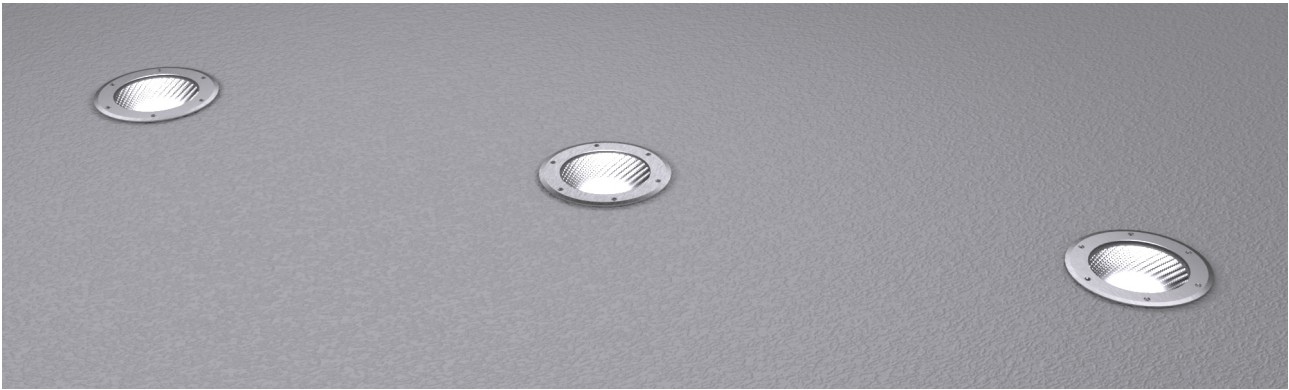

Era LED, 13W, 3000K, riflettore 24°. Driver incorporato incluso.

Era LED, 13W, 3000K, reflector 24°. Built-in driver included.

Descrizione/Description

IT: Sono gli incassi a terra storici di Civic. Le nuove fonti luminose e la nuova tecnologia produttiva mantengono questa collezione originale e al passo con i tempi. La famiglia è realizzata interamente in acciaio Inox offrendo maggior resistenza e durata nel tempo. Corpo e anello di chiusura in acciaio inox AISI 304. Grado di protezione IP67. Schermo di protezione in vetro trasparente temperato di spessore 10mm con resistenza meccanica IK 10 per passaggio veicolare. Guarnizione in gomma al silicone. Equipaggiato con un LED di colore bianco 4000K o 3000K. Potenza 13W. Fornito completo di driver integrato nella struttura e di cavo di collegamento H05RN-F 3x1mm².

ENG: Civic's historic ground recessed range. The new sources and the new production technology, maintains this range up to date. The construction entirely in Stainless steel ensure reliability and quality along the time. Structure and closing ring made of AISI 304 stainless steel. IP67 protection degree. Protection shield made of transparent tempered glass with 10mm thickness and IK 10 shock resistance for vehicle passage use. Silicone rubber gasket. Fixed reflector. Equipped with one LED in 4000K or 3000K color temperature. Power 13W. Supplied with built-in driver and H05RN-F 3x1mm² connecting cable.

Codice/Code	JEL.5540.258.00
Tonalità/Light tone	3000K
Potenza/Power	13W
Fusso luminoso/Luminous flux	2000 lm - 2500 lm
Fascio luminoso/Light beam	Fascio 24°
Driver/Driver	Driver On/Off

Accessori/Accessories

JEL.FG000000.00
Era, sanded glass.

JEL.FR200000.00
Era/ Jel cornice quadrata in acciaio inox

JEL.FR200000.00
Era, stainless steel square frame.