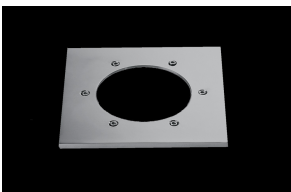

Era LED, 13W, 3000K, riflettore 24°. Driver incorporato incluso.

Era LED, 13W, 3000K, reflector 24°. Built-in driver included.

Descrizione/Description

IT: Sono gli incassi a terra storici di Civic. Le nuove fonti luminose e la nuova tecnologia produttiva mantengono questa collezione originale e al passo con i tempi. La famiglia è realizzata interamente in acciaio Inox offrendo maggior resistenza e durata nel tempo. Corpo e anello di chiusura in acciaio inox AISI 304. Grado di protezione IP67. Schermo di protezione in vetro trasparente temperato di spessore 10mm con resistenza meccanica IK 10 per passaggio veicolare. Guarnizione in gomma al silicone. Equipaggiato con un LED di colore bianco 4000K o 3000K. Potenza 13W. Fornito completo di driver integrato nella struttura e di cavo di collegamento H05RN-F 3x1mm².

ENG: Civic's historic ground recessed range. The new sources and the new production technology, maintains this range up to date. The construction entirely in Stainless steel ensure reliability and quality along the time. Structure and closing ring made of AISI 304 stainless steel. IP67 protection degree. Protection shield made of transparent tempered glass with 10mm thickness and IK 10 shock resistance for vehicle passage use. Silicone rubber gasket. Fixed reflector. Equipped with one LED in 4000K or 3000K color temperature. Power 13W. Supplied with built-in driver and H05RN-F 3x1mm² connecting cable.

AAA.CN3000.00
Connettore IP68, 3 vie.

AAA.CN3000.00
IP68 waterproof connector, 3 ways.

AAA.CN4000.00
Connettore IP68, 4 vie.

AAA.CN4000.00
IP68 waterproof connector - 4 ways.

JEL.FG000000.00
Vetro Sabbiato Era

JEL.FG000000.00
Era, sanded glass.

JEL.FR200000.00
Era/ Jel cornice quadrata in acciaio inox

JEL.FR200000.00
Era, stainless steel square frame.