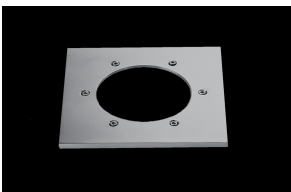

Era LED, 13W, 4000K, riflettore 10°. Driver incorporato incluso.

Era LED, 13W, 4000K, reflector 10°. Built-in driver included.

Descrizione/Description

IT: Sono gli incassi a terra storici di Civic. Le nuove fonti luminose e la nuova tecnologia produttiva mantengono questa collezione originale e al passo con i tempi. La famiglia è realizzata interamente in acciaio Inox offrendo maggior resistenza e durata nel tempo. Corpo e anello di chiusura in acciaio inox AISI 304. Grado di protezione IP67. Schermo di protezione in vetro trasparente temperato di spessore 10mm con resistenza meccanica IK 10 per passaggio veicolare. Guarnizione in gomma al silicone. Equipaggiato con un LED di colore bianco 4000K o 3000K. Potenza 13W. Fornito completo di driver integrato nella struttura e di cavo di collegamento H05RN-F 3x1mm².

ENG: Civic's historic ground recessed range. The new sources and the new production technology, maintains this range up to date. The construction entirely in Stainless steel ensure reliability and quality along the time. Structure and closing ring made of AISI 304 stainless steel. IP67 protection degree. Protection shield made of transparent tempered glass with 10mm thickness and IK 10 shock resistance for vehicle passage use. Silicone rubber gasket. Fixed reflector. Equipped with one LED in 4000K or 3000K color temperature. Power 13W. Supplied with built-in driver and H05RN-F 3x1mm² connecting cable.

AAA.CN3000.00
Connettore IP68, 3 vie.

AAA.CN3000.00
IP68 waterproof connector, 3 ways.

AAA.CN4000.00
Connettore IP68, 4 vie.

AAA.CN4000.00
IP68 waterproof connector - 4 ways.

JEL.FG000000.00
Vetro Sabbiato Era

JEL.FG000000.00
Era, sanded glass.

JEL.FR200000.00
Era/ Jel cornice quadrata in acciaio inox

JEL.FR200000.00
Era, stainless steel square frame.