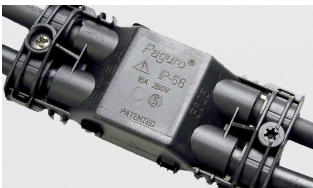

Era LED, 13W, 4000K, riflettore 10°. Driver incorporato incluso.

Era LED, 13W, 4000K, reflector 10°. Built-in driver included.

Descrizione/Description

IT: Sono gli incassi a terra storici di Civic. Le nuove fonti luminose e la nuova tecnologia produttiva mantengono questa collezione originale e al passo con i tempi. La famiglia è realizzata interamente in acciaio Inox offrendo maggior resistenza e durata nel tempo. Corpo e anello di chiusura in acciaio inox AISI 304. Grado di protezione IP67. Schermo di protezione in vetro trasparente temperato di spessore 10mm con resistenza meccanica IK 10 per passaggio veicolare. Guarnizione in gomma al silicone. Equipaggiato con un LED di colore bianco 4000K o 3000K. Potenza 13W. Fornito completo di driver integrato nella struttura e di cavo di collegamento H05RN-F 3x1mm².

ENG: Civic's historic ground recessed range. The new sources and the new production technology, maintains this range up to date. The construction entirely in Stainless steel ensure reliability and quality along the time. Structure and closing ring made of AISI 304 stainless steel. IP67 protection degree. Protection shield made of transparent tempered glass with 10mm thickness and IK 10 shock resistance for vehicle passage use. Silicone rubber gasket. Fixed reflector. Equipped with one LED in 4000K or 3000K color temperature. Power 13W. Supplied with built-in driver and H05RN-F 3x1mm² connecting cable.

Codice/Code	JEL.5540.357.00
Tonalità/Light tone	4000K
Potenza/Power	13W
Fusso luminoso/Luminous flux	2000 lm - 2500 lm
Fascio luminoso/Light beam	Fascio 10°
Driver/Driver	Driver On/Off

Accessori/Accessories

AAA.CN3000.00
Connettore IP68, 3 vie.

AAA.CN3000.00
IP68 waterproof connector, 3 ways.

AAA.CN4000.00
Connettore IP68, 4 vie.

AAA.CN4000.00
IP68 waterproof connector - 4 ways.

JEL.FG000000.00
Vetro Sabbiato Era