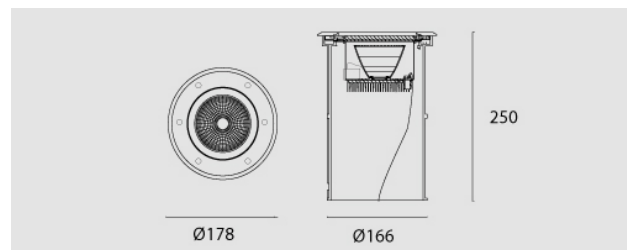

Era LED, 13W, 4000K, riflettore 10°. Driver incorporato incluso.

Era LED, 13W, 4000K, reflector 10°. Built-in driver included.

Descrizione/Description

IT: Sono gli incassi a terra storici di Civic. Le nuove fonti luminose e la nuova tecnologia produttiva mantengono questa collezione originale e al passo con i tempi. La famiglia è realizzata interamente in acciaio Inox offrendo maggior resistenza e durata nel tempo. Corpo e anello di chiusura in acciaio inox AISI 304. Grado di protezione IP67. Schermo di protezione in vetro trasparente temperato di spessore 10mm con resistenza meccanica IK 10 per passaggio veicolare. Guarnizione in gomma al silicone. Equipaggiato con un LED di colore bianco 4000K o 3000K. Potenza 13W. Fornito completo di driver integrato nella struttura e di cavo di collegamento H05RN-F 3x1mm².

ENG: Civic's historic ground recessed range. The new sources and the new production technology, maintains this range up to date. The construction entirely in Stainless steel ensure reliability and quality along the time. Structure and closing ring made of AISI 304 stainless steel. IP67 protection degree. Protection shield made of transparent tempered glass with 10mm thickness and IK 10 shock resistance for vehicle passage use. Silicone rubber gasket. Fixed reflector. Equipped with one LED in 4000K or 3000K color temperature. Power 13W. Supplied with built-in driver and H05RN-F 3x1mm² connecting cable.

Codice/Code	JEL.5540.357.00
Tonalità/Light tone	4000K
Potenza/Power	13W
Fusso luminoso/Luminous flux	2000 lm - 2500 lm
Fascio luminoso/Light beam	Fascio 10°
Driver/Driver	Driver On/Off

Accessori/Accessories