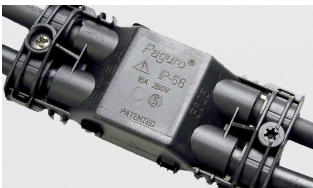

Era LED, 13W, 3000K, riflettore 10°. Driver incorporato incluso.

Era LED, 13W, 3000K, reflector 10°. Built-in driver included.

Descrizione/Description

IT: Sono gli incassi a terra storici di Civic. Le nuove fonti luminose e la nuova tecnologia produttiva mantengono questa collezione originale e al passo con i tempi. La famiglia è realizzata interamente in acciaio Inox offrendo maggior resistenza e durata nel tempo. Corpo e anello di chiusura in acciaio inox AISI 304. Grado di protezione IP67. Schermo di protezione in vetro trasparente temperato di spessore 10mm con resistenza meccanica IK 10 per passaggio veicolare. Guarnizione in gomma al silicone. Equipaggiato con un LED di colore bianco 4000K o 3000K. Potenza 13W. Fornito completo di driver integrato nella struttura e di cavo di collegamento H05RN-F 3x1mm².

ENG: Civic's historic ground recessed range. The new sources and the new production technology, maintains this range up to date. The construction entirely in Stainless steel ensure reliability and quality along the time. Structure and closing ring made of AISI 304 stainless steel. IP67 protection degree. Protection shield made of transparent tempered glass with 10mm thickness and IK 10 shock resistance for vehicle passage use. Silicone rubber gasket. Fixed reflector. Equipped with one LED in 4000K or 3000K color temperature. Power 13W. Supplied with built-in driver and H05RN-F 3x1mm² connecting cable.

Codice/Code	JEL.5540.358.00
Tonalità/Light tone	3000K
Potenza/Power	13W
Fusso luminoso/Luminous flux	2000 lm - 2500 lm
Fascio luminoso/Light beam	Fascio 10°
Driver/Driver	Driver On/Off

Accessori/Accessories

AAA.CN3000.00
Connettore IP68, 3 vie.

AAA.CN3000.00
IP68 waterproof connector, 3 ways.

AAA.CN4000.00
Connettore IP68, 4 vie.

AAA.CN4000.00
IP68 waterproof connector - 4 ways.

JEL.FG000000.00
Vetro Sabbiato Era