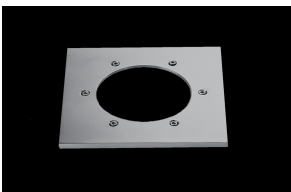

Era LED, 13W, 3000K, riflettore 10°. Driver incorporato incluso.

Era LED, 13W, 3000K, reflector 10°. Built-in driver included.

Descrizione/Description

IT: Sono gli incassi a terra storici di Civic. Le nuove fonti luminose e la nuova tecnologia produttiva mantengono questa collezione originale e al passo con i tempi. La famiglia è realizzata interamente in acciaio Inox offrendo maggior resistenza e durata nel tempo. Corpo e anello di chiusura in acciaio inox AISI 304. Grado di protezione IP67. Schermo di protezione in vetro trasparente temperato di spessore 10mm con resistenza meccanica IK 10 per passaggio veicolare. Guarnizione in gomma al silicone. Equipaggiato con un LED di colore bianco 4000K o 3000K. Potenza 13W. Fornito completo di driver integrato nella struttura e di cavo di collegamento H05RN-F 3x1mm².

ENG: Civic's historic ground recessed range. The new sources and the new production technology, maintains this range up to date. The construction entirely in Stainless steel ensure reliability and quality along the time. Structure and closing ring made of AISI 304 stainless steel. IP67 protection degree. Protection shield made of transparent tempered glass with 10mm thickness and IK 10 shock resistance for vehicle passage use. Silicone rubber gasket. Fixed reflector. Equipped with one LED in 4000K or 3000K color temperature. Power 13W. Supplied with built-in driver and H05RN-F 3x1mm² connecting cable.

AAA.CN3000.00
Connettore IP68, 3 vie.

AAA.CN3000.00
IP68 waterproof connector, 3 ways.

AAA.CN4000.00
Connettore IP68, 4 vie.

AAA.CN4000.00
IP68 waterproof connector - 4 ways.

JEL.FG000000.00
Vetro Sabbiato Era

JEL.FG000000.00
Era, sanded glass.

JEL.FR200000.00
Era/ Jel cornice quadrata in acciaio inox

JEL.FR200000.00
Era, stainless steel square frame.