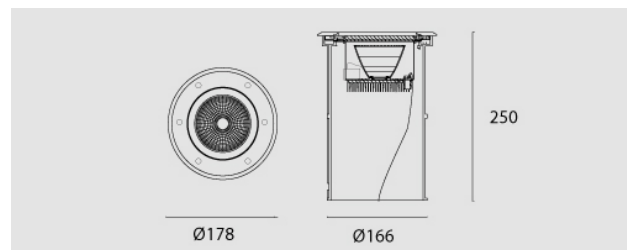

Era LED, 13W, 3000K, riflettore 10°. Driver incorporato incluso.

Era LED, 13W, 3000K, reflector 10°. Built-in driver included.

Descrizione/Description

IT: Sono gli incassi a terra storici di Civic. Le nuove fonti luminose e la nuova tecnologia produttiva mantengono questa collezione originale e al passo con i tempi. La famiglia è realizzata interamente in acciaio Inox offrendo maggior resistenza e durata nel tempo. Corpo e anello di chiusura in acciaio inox AISI 304. Grado di protezione IP67. Schermo di protezione in vetro trasparente temperato di spessore 10mm con resistenza meccanica IK 10 per passaggio veicolare. Guarnizione in gomma al silicone. Equipaggiato con un LED di colore bianco 4000K o 3000K. Potenza 13W. Fornito completo di driver integrato nella struttura e di cavo di collegamento H05RN-F 3x1mm².

ENG: Civic's historic ground recessed range. The new sources and the new production technology, maintains this range up to date. The construction entirely in Stainless steel ensure reliability and quality along the time. Structure and closing ring made of AISI 304 stainless steel. IP67 protection degree. Protection shield made of transparent tempered glass with 10mm thickness and IK 10 shock resistance for vehicle passage use. Silicone rubber gasket. Fixed reflector. Equipped with one LED in 4000K or 3000K color temperature. Power 13W. Supplied with built-in driver and H05RN-F 3x1mm² connecting cable.

Codice/Code	JEL.5540.358.00
Tonalità/Light tone	3000K
Potenza/Power	13W
Fusso luminoso/Luminous flux	2000 lm - 2500 lm
Fascio luminoso/Light beam	Fascio 10°
Driver/Driver	Driver On/Off

Accessori/Accessories