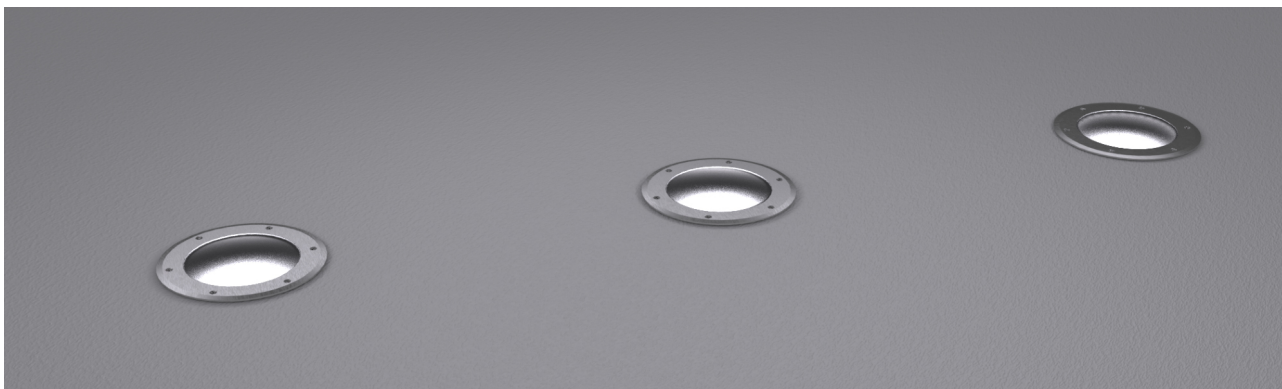

Accessori/Accessories

AAA.CN3000.00
IP68 waterproof connector, 3 ways.

AAA.CN4000.00
IP68 waterproof connector - 4 ways.

JEP.FG000000.00
Perseo sanded glass.

JEP.FR200000.00
Perseo stainless steel square frame.