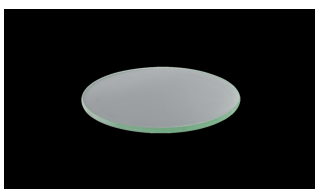

Perseo LED 17W 4000K, riflettore 38°, driver incorporato incluso.

Perseo LED, Fixed, 17W, 4000K, 38° reflector. Built-in driver included.

### Descrizione/Description

IT: Sono gli incassi a terra storici di Civic. Le nuove fonti luminose e la nuova tecnologia produttiva mantengono questa collezione originale e al passo con i tempi. La famiglia è realizzata interamente in acciaio Inox offrendo maggior resistenza e durata nel tempo. Corpo e anello di chiusura in acciaio inox AISI 304. Grado di protezione IP67. Schermo di protezione in vetro trasparente temperato di spessore 12mm con resistenza meccanica IK 10 per passaggio veicolare. Guarnizione in gomma al silicone. Riflettore fisso asimmetrico o orientabile. Equipaggiato con un LED di colore bianco 4000K o 3000K. Potenze da 17W. Fornito completo di driver integrato nella struttura e di cavo di collegamento H05RN-F 3x1mm<sup>2</sup>.

### Accessori/Accessories

AAA.CN3000.00  
Connettore IP68, 3 vie.

AAA.CN3000.00  
IP68 waterproof connector, 3 ways.

AAA.CN4000.00  
Connettore IP68, 4 vie.

AAA.CN4000.00  
IP68 waterproof connector - 4 ways.

JEP.FG000000.00  
Perseo vetro sabbato

JEP.FG000000.00  
Perseo sanded glass.

JEP.FR200000.00  
Perseo cornice quadrata in acciaio inox 215x215mm

JEP.FR200000.00  
Perseo stainless steel square frame.