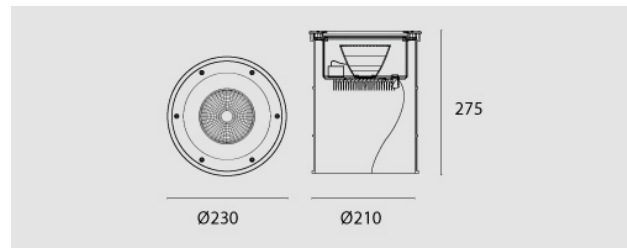

### Descrizione/Description

IT: Sono gli incassi a terra storici di Civic. Le nuove fonti luminose e la nuova tecnologia produttiva mantengono questa collezione originale e al passo con i tempi. La famiglia è realizzata interamente in acciaio Inox offrendo maggior resistenza e durata nel tempo. Corpo e anello di chiusura in acciaio inox AISI 304. Grado di protezione IP67. Schermo di protezione in vetro trasparente temperato di spessore 12mm con resistenza meccanica IK 10 per passaggio veicolare. Guarnizione in gomma al silicone. Riflettore fisso asimmetrico o orientabile. Equipaggiato con un LED di colore bianco 4000K o 3000K. Potenze da 17W. Fornito completo di driver integrato nella struttura e di cavo di collegamento H05RN-F 3x1mm<sup>2</sup>.

ENG: Civic's historic ground recessed range. The new sources and the new production technology, maintains this range up to date. The construction entirely in Stainless steel ensure reliability and quality along the time. Structure and closing ring made of AISI 304 stainless steel. IP67 protection degree. Protection shield made of transparent tempered glass with 12mm thickness and IK 10 shock resistance for vehicle passage use. Silicone rubber gasket. Fixed, asymmetric or adjustable reflector. Equipped with one LED in 4000K or 3000K color temperature. Power 17W. Supplied with built-in driver and H05RN-F 3x1mm<sup>2</sup> connecting cable.