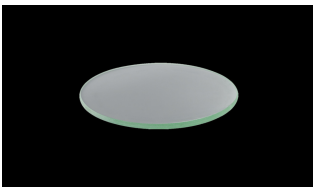

### Descrizione/Description

IT: Sono gli incassi a terra storici di Civic. Le nuove fonti luminose e la nuova tecnologia produttiva mantengono questa collezione originale e al passo con i tempi. La famiglia è realizzata interamente in acciaio Inox offrendo maggior resistenza e durata nel tempo. Corpo e anello di chiusura in acciaio inox AISI 304. Grado di protezione IP67. Schermo di protezione in vetro trasparente temperato di spessore 12mm con resistenza meccanica IK 10 per passaggio veicolare. Guarnizione in gomma al silicone. Riflettore fisso asimmetrico o orientabile. Equipaggiato con un LED di colore bianco 4000K o 3000K. Potenze da 17W. Fornito completo di driver integrato nella struttura e di cavo di collegamento H05RN-F 3x1mm<sup>2</sup>.

ENG: Civic's historic ground recessed range. The new sources and the new production technology, maintains this range up to date. The construction entirely in Stainless steel ensure reliability and quality along the time. Structure and closing ring made of AISI 304 stainless steel. IP67 protection degree. Protection shield made of transparent tempered glass with 12mm thickness and IK 10 shock resistance for vehicle passage use. Silicone rubber gasket. Fixed, asymmetric or adjustable reflector. Equipped with one LED in 4000K or 3000K color temperature. Power 17W. Supplied with built-in driver and H05RN-F 3x1mm<sup>2</sup> connecting cable.

### Accessori/Accessories

AAA.CN3000.00  
Connettore IP68, 3 vie.

AAA.CN3000.00  
IP68 waterproof connector, 3 ways.

AAA.CN4000.00  
Connettore IP68, 4 vie.

AAA.CN4000.00  
IP68 waterproof connector - 4 ways.

JEP.FG000000.00  
Perseo vetro sabbato

JEP.FG000000.00  
Perseo sanded glass.

JEP.FR200000.00  
Perseo cornice quadrata in acciaio inox 215x215mm

JEP.FR200000.00  
Perseo stainless steel square frame.