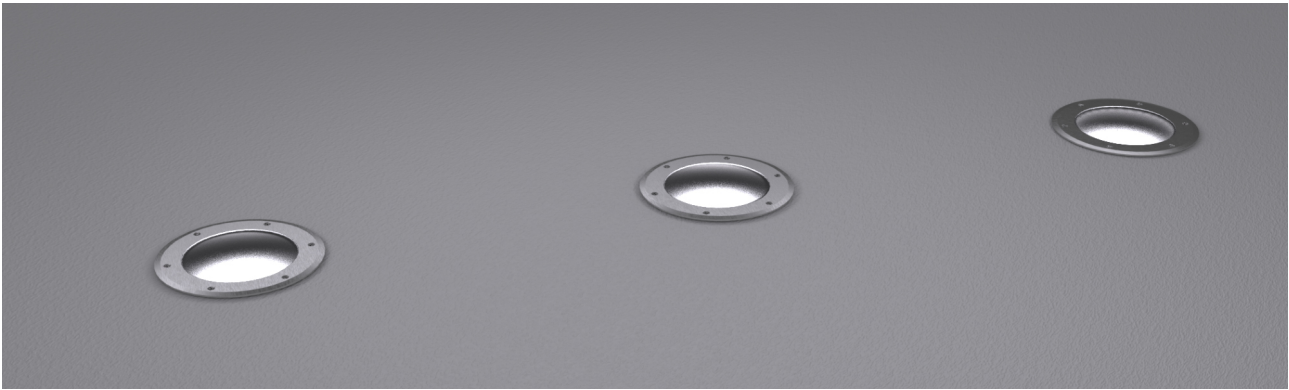

Perseo LED 17W 3000K, riflettore 38°, driver incorporato incluso.

Perseo LED, Fixed, 17W, 3000K, 38° reflector. Built-in driver included.

### Descrizione/Description

IT: Sono gli incassi a terra storici di Civic. Le nuove fonti luminose e la nuova tecnologia produttiva mantengono questa collezione originale e al passo con i tempi. La famiglia è realizzata interamente in acciaio Inox offrendo maggior resistenza e durata nel tempo. Corpo e anello di chiusura in acciaio inox AISI 304. Grado di protezione IP67. Schermo di protezione in vetro trasparente temperato di spessore 12mm con resistenza meccanica IK 10 per passaggio veicolare. Guarnizione in gomma al silicone. Riflettore fisso asimmetrico o orientabile. Equipaggiato con un LED di colore bianco 4000K o 3000K. Potenze da 17W. Fornito completo di driver integrato nella struttura e di cavo di collegamento H05RN-F 3x1mm<sup>2</sup>.

ENG: Civic's historic ground recessed range. The new sources and the new production technology, maintains this range up to date. The construction entirely in Stainless steel ensure reliability and quality along the time. Structure and closing ring made of AISI 304 stainless steel. IP67 protection degree. Protection shield made of transparent tempered glass with 12mm thickness and IK 10 shock resistance for vehicle passage use. Silicone rubber gasket. Fixed, asymmetric or adjustable reflector. Equipped with one LED in 4000K or 3000K color temperature. Power 17W. Supplied with built-in driver and H05RN-F 3x1mm<sup>2</sup> connecting cable.

<b>Codice/Code</b>	JEP.5590.158.00
<b>Tonalità/Light tone</b>	3000K
<b>Potenza/Power</b>	17W
<b>Fusso luminoso/Luminous flux</b>	2501 lm - 3000 lm
<b>Fascio luminoso/Light beam</b>	Fascio 38°
<b>Driver/Driver</b>	Driver On/Off