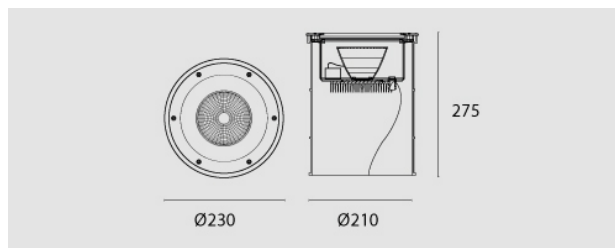

Perseo LED 17W 4000K, riflettore 20°, driver incorporato incluso.

Perseo LED, Fixed, 17W, 4000K, 20° reflector. Built-in driver included.

Descrizione/Description

IT: Sono gli incassi a terra storici di Civic. Le nuove fonti luminose e la nuova tecnologia produttiva mantengono questa collezione originale e al passo con i tempi. La famiglia è realizzata interamente in acciaio Inox offrendo maggior resistenza e durata nel tempo. Corpo e anello di chiusura in acciaio inox AISI 304. Grado di protezione IP67. Schermo di protezione in vetro trasparente temperato di spessore 12mm con resistenza meccanica IK 10 per passaggio veicolare. Guarnizione in gomma al silicone. Riflettore fisso asimmetrico o orientabile. Equipaggiato con un LED di colore bianco 4000K o 3000K. Potenze da 17W. Fornito completo di driver integrato nella struttura e di cavo di collegamento H05RN-F 3x1mm².

ENG: Civic's historic ground recessed range. The new sources and the new production technology, maintains this range up to date. The construction entirely in Stainless steel ensure reliability and quality along the time. Structure and closing ring made of AISI 304 stainless steel. IP67 protection degree. Protection shield made of transparent tempered glass with 12mm thickness and IK 10 shock resistance for vehicle passage use. Silicone rubber gasket. Fixed, asymmetric or adjustable reflector. Equipped with one LED in 4000K or 3000K color temperature. Power 17W. Supplied with built-in driver and H05RN-F 3x1mm² connecting cable.