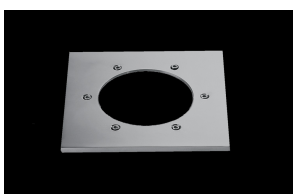

Perseo LED 17W 4000K, riflettore 20°, driver incorporato incluso.

Perseo LED, Fixed, 17W, 4000K, 20° reflector. Built-in driver included.

Descrizione/Description

IT: Sono gli incassi a terra storici di Civic. Le nuove fonti luminose e la nuova tecnologia produttiva mantengono questa collezione originale e al passo con i tempi. La famiglia è realizzata interamente in acciaio Inox offrendo maggior resistenza e durata nel tempo. Corpo e anello di chiusura in acciaio inox AISI 304. Grado di protezione IP67. Schermo di protezione in vetro trasparente temperato di spessore 12mm con resistenza meccanica IK 10 per passaggio veicolare. Guarnizione in gomma al silicone. Riflettore fisso asimmetrico o orientabile. Equipaggiato con un LED di colore bianco 4000K o 3000K. Potenze da 17W. Fornito completo di driver integrato nella struttura e di cavo di collegamento H05RN-F 3x1mm².

ENG: Civic's historic ground recessed range. The new sources and the new production technology, maintains this range up to date. The construction entirely in Stainless steel ensure reliability and quality along the time. Structure and closing ring made of AISI 304 stainless steel. IP67 protection degree. Protection shield made of transparent tempered glass with 12mm thickness and IK 10 shock resistance for vehicle passage use. Silicone rubber gasket. Fixed, asymmetric or adjustable reflector. Equipped with one LED in 4000K or 3000K color temperature. Power 17W. Supplied with built-in driver and H05RN-F 3x1mm² connecting cable.

AAA.CN3000.00
Connettore IP68, 3 vie.

AAA.CN3000.00
IP68 waterproof connector, 3 ways.

AAA.CN4000.00
Connettore IP68, 4 vie.

AAA.CN4000.00
IP68 waterproof connector - 4 ways.

JEP.FG000000.00
Perseo vetro sabbato

JEP.FG000000.00
Perseo sanded glass.

JEP.FR200000.00
Perseo cornice quadrata in acciaio inox 215x215mm

JEP.FR200000.00
Perseo stainless steel square frame.