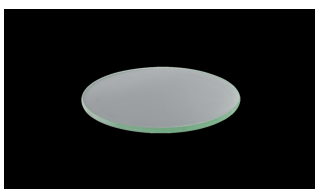

Perseo LED 17W 4000K, riflettore 20°, driver incorporato incluso.

Perseo LED, Fixed, 17W, 4000K, 20° reflector. Built-in driver included.

Descrizione/Description

IT: Sono gli incassi a terra storici di Civic. Le nuove fonti luminose e la nuova tecnologia produttiva mantengono questa collezione originale e al passo con i tempi. La famiglia è realizzata interamente in acciaio Inox offrendo maggior resistenza e durata nel tempo. Corpo e anello di chiusura in acciaio inox AISI 304. Grado di protezione IP67. Schermo di protezione in vetro trasparente temperato di spessore 12mm con resistenza meccanica IK 10 per passaggio veicolare. Guarnizione in gomma al silicone. Riflettore fisso asimmetrico o orientabile. Equipaggiato con un LED di colore bianco 4000K o 3000K. Potenze da 17W. Fornito completo di driver integrato nella struttura e di cavo di collegamento H05RN-F 3x1mm².

ENG: Civic's historic ground recessed range. The new sources and the new production technology, maintains this range up to date. The construction entirely in Stainless steel ensure reliability and quality along the time. Structure and closing ring made of AISI 304 stainless steel. IP67 protection degree. Protection shield made of transparent tempered glass with 12mm thickness and IK 10 shock resistance for vehicle passage use. Silicone rubber gasket. Fixed, asymmetric or adjustable reflector. Equipped with one LED in 4000K or 3000K color temperature. Power 17W. Supplied with built-in driver and H05RN-F 3x1mm² connecting cable.

Codice/Code	JEP.5590.257.00
Tonalità/Light tone	4000K
Potenza/Power	17W
Fusso luminoso/Luminous flux	2501 lm - 3000 lm
Fascio luminoso/Light beam	Fascio 20°
Driver/Driver	Driver On/Off

Accessori/Accessories

AAA.CN3000.00
Connettore IP68, 3 vie.

AAA.CN3000.00
IP68 waterproof connector, 3 ways.

AAA.CN4000.00
Connettore IP68, 4 vie.

AAA.CN4000.00
IP68 waterproof connector - 4 ways.

JEP.FG000000.00
Perseo vetro sabbato