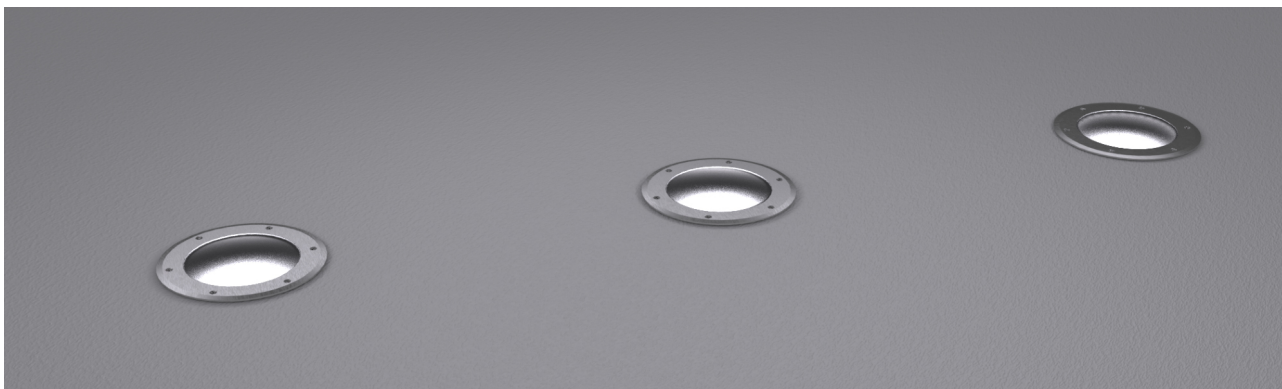

Perseo LED 17W 4000K, riflettore 20°, driver incorporato incluso.

Perseo LED, Fixed, 17W, 4000K, 20° reflector. Built-in driver included.

Descrizione/Description

IT: Sono gli incassi a terra storici di Civic. Le nuove fonti luminose e la nuova tecnologia produttiva mantengono questa collezione originale e al passo con i tempi. La famiglia è realizzata interamente in acciaio Inox offrendo maggior resistenza e durata nel tempo. Corpo e anello di chiusura in acciaio inox AISI 304. Grado di protezione IP67. Schermo di protezione in vetro trasparente temperato di spessore 12mm con resistenza meccanica IK 10 per passaggio veicolare. Guarnizione in gomma al silicone. Riflettore fisso asimmetrico o orientabile. Equipaggiato con un LED di colore bianco 4000K o 3000K. Potenze da 17W. Fornito completo di driver integrato nella struttura e di cavo di collegamento H05RN-F 3x1mm².

ENG: Civic's historic ground recessed range. The new sources and the new production technology, maintains this range up to date. The construction entirely in Stainless steel ensure reliability and quality along the time. Structure and closing ring made of AISI 304 stainless steel. IP67 protection degree. Protection shield made of transparent tempered glass with 12mm thickness and IK 10 shock resistance for vehicle passage use. Silicone rubber gasket. Fixed, asymmetric or adjustable reflector. Equipped with one LED in 4000K or 3000K color temperature. Power 17W. Supplied with built-in driver and H05RN-F 3x1mm² connecting cable.

Codice/Code	JEP.5590.257.00
Tonalità/Light tone	4000K
Potenza/Power	17W
Fusso luminoso/Luminous flux	2501 lm - 3000 lm
Fascio luminoso/Light beam	Fascio 20°
Driver/Driver	Driver On/Off

Accessori/Accessories