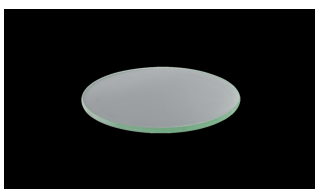

Perseo LED 17W 3000K, riflettore 20°, driver incorporato incluso.

Perseo LED, Fixed, 17W, 3000K, 20° reflector. Built-in driver included.

Descrizione/Description

IT: Sono gli incassi a terra storici di Civic. Le nuove fonti luminose e la nuova tecnologia produttiva mantengono questa collezione originale e al passo con i tempi. La famiglia è realizzata interamente in acciaio Inox offrendo maggior resistenza e durata nel tempo. Corpo e anello di chiusura in acciaio inox AISI 304. Grado di protezione IP67. Schermo di protezione in vetro trasparente temperato di spessore 12mm con resistenza meccanica IK 10 per passaggio veicolare. Guarnizione in gomma al silicone. Riflettore fisso asimmetrico o orientabile. Equipaggiato con un LED di colore bianco 4000K o 3000K. Potenze da 17W. Fornito completo di driver integrato nella struttura e di cavo di collegamento H05RN-F 3x1mm².

ENG: Civic's historic ground recessed range. The new sources and the new production technology, maintains this range up to date. The construction entirely in Stainless steel ensure reliability and quality along the time. Structure and closing ring made of AISI 304 stainless steel. IP67 protection degree. Protection shield made of transparent tempered glass with 12mm thickness and IK 10 shock resistance for vehicle passage use. Silicone rubber gasket. Fixed, asymmetric or adjustable reflector. Equipped with one LED in 4000K or 3000K color temperature. Power 17W. Supplied with built-in driver and H05RN-F 3x1mm² connecting cable.

Codice/Code	JEP.5590.258.00
Tonalità/Light tone	3000K
Potenza/Power	17W
Fusso luminoso/Luminous flux	2501 lm - 3000 lm
Fascio luminoso/Light beam	Fascio 20°
Driver/Driver	Driver On/Off

Accessori/Accessories

AAA.CN3000.00
Connettore IP68, 3 vie.

AAA.CN3000.00
IP68 waterproof connector, 3 ways.

AAA.CN4000.00
Connettore IP68, 4 vie.

AAA.CN4000.00
IP68 waterproof connector - 4 ways.

JEP.FG000000.00
Perseo vetro sabbato