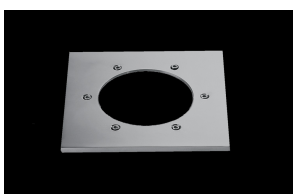

Perseo LED 17W 3000K, riflettore 20°, driver incorporato incluso.

Perseo LED, Fixed, 17W, 3000K, 20° reflector. Built-in driver included.

Descrizione/Description

IT: Sono gli incassi a terra storici di Civic. Le nuove fonti luminose e la nuova tecnologia produttiva mantengono questa collezione originale e al passo con i tempi. La famiglia è realizzata interamente in acciaio Inox offrendo maggior resistenza e durata nel tempo. Corpo e anello di chiusura in acciaio inox AISI 304. Grado di protezione IP67. Schermo di protezione in vetro trasparente temperato di spessore 12mm con resistenza meccanica IK 10 per passaggio veicolare. Guarnizione in gomma al silicone. Riflettore fisso asimmetrico o orientabile. Equipaggiato con un LED di colore bianco 4000K o 3000K. Potenze da 17W. Fornito completo di driver integrato nella struttura e di cavo di collegamento H05RN-F 3x1mm².

ENG: Civic's historic ground recessed range. The new sources and the new production technology, maintains this range up to date. The construction entirely in Stainless steel ensure reliability and quality along the time. Structure and closing ring made of AISI 304 stainless steel. IP67 protection degree. Protection shield made of transparent tempered glass with 12mm thickness and IK 10 shock resistance for vehicle passage use. Silicone rubber gasket. Fixed, asymmetric or adjustable reflector. Equipped with one LED in 4000K or 3000K color temperature. Power 17W. Supplied with built-in driver and H05RN-F 3x1mm² connecting cable.

AAA.CN3000.00
Connettore IP68, 3 vie.

AAA.CN3000.00
IP68 waterproof connector, 3 ways.

AAA.CN4000.00
Connettore IP68, 4 vie.

AAA.CN4000.00
IP68 waterproof connector - 4 ways.

JEP.FG000000.00
Perseo vetro sabbato

JEP.FG000000.00
Perseo sanded glass.

JEP.FR200000.00
Perseo cornice quadrata in acciaio inox 215x215mm

JEP.FR200000.00
Perseo stainless steel square frame.