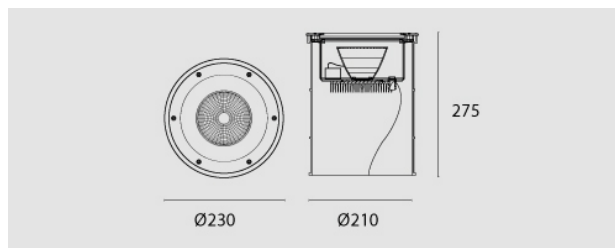

Perseo LED 17W 3000K, riflettore 20°, driver incorporato incluso.

Perseo LED, Fixed, 17W, 3000K, 20° reflector. Built-in driver included.

Descrizione/Description

IT: Sono gli incassi a terra storici di Civic. Le nuove fonti luminose e la nuova tecnologia produttiva mantengono questa collezione originale e al passo con i tempi. La famiglia è realizzata interamente in acciaio Inox offrendo maggior resistenza e durata nel tempo. Corpo e anello di chiusura in acciaio inox AISI 304. Grado di protezione IP67. Schermo di protezione in vetro trasparente temperato di spessore 12mm con resistenza meccanica IK 10 per passaggio veicolare. Guarnizione in gomma al silicone. Riflettore fisso asimmetrico o orientabile. Equipaggiato con un LED di colore bianco 4000K o 3000K. Potenze da 17W. Fornito completo di driver integrato nella struttura e di cavo di collegamento H05RN-F 3x1mm².

ENG: Civic's historic ground recessed range. The new sources and the new production technology, maintains this range up to date. The construction entirely in Stainless steel ensure reliability and quality along the time. Structure and closing ring made of AISI 304 stainless steel. IP67 protection degree. Protection shield made of transparent tempered glass with 12mm thickness and IK 10 shock resistance for vehicle passage use. Silicone rubber gasket. Fixed, asymmetric or adjustable reflector. Equipped with one LED in 4000K or 3000K color temperature. Power 17W. Supplied with built-in driver and H05RN-F 3x1mm² connecting cable.

Codice/Code	JEP.5590.258.00
Tonalità/Light tone	3000K
Potenza/Power	17W
Fusso luminoso/Luminous flux	2501 lm - 3000 lm
Fascio luminoso/Light beam	Fascio 20°
Driver/Driver	Driver On/Off

Accessori/Accessories