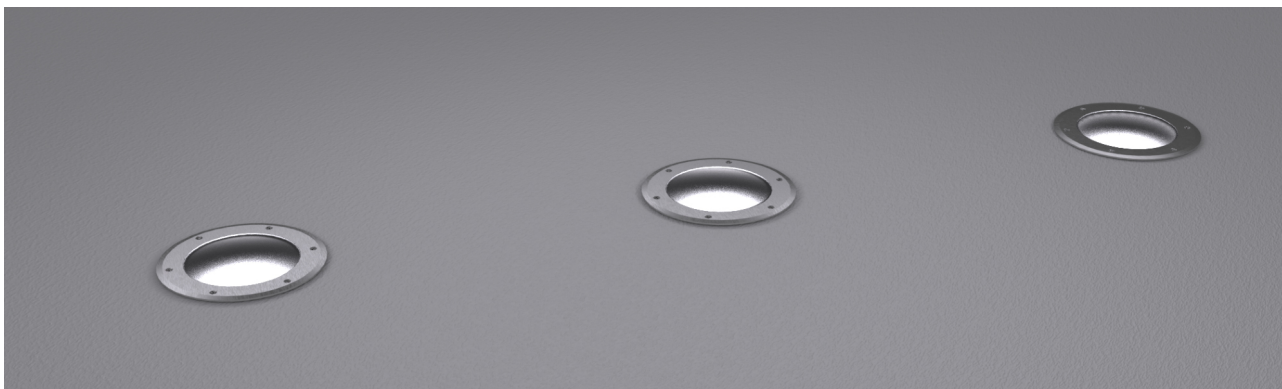

Perseo LED 17W 3000K, riflettore 20°, driver incorporato incluso.

Perseo LED, Fixed, 17W, 3000K, 20° reflector. Built-in driver included.

Descrizione/Description

IT: Sono gli incassi a terra storici di Civic. Le nuove fonti luminose e la nuova tecnologia produttiva mantengono questa collezione originale e al passo con i tempi. La famiglia è realizzata interamente in acciaio Inox offrendo maggior resistenza e durata nel tempo. Corpo e anello di chiusura in acciaio inox AISI 304. Grado di protezione IP67. Schermo di protezione in vetro trasparente temperato di spessore 12mm con resistenza meccanica IK 10 per passaggio veicolare. Guarnizione in gomma al silicone. Riflettore fisso asimmetrico o orientabile. Equipaggiato con un LED di colore bianco 4000K o 3000K. Potenze da 17W. Fornito completo di driver integrato nella struttura e di cavo di collegamento H05RN-F 3x1mm².

ENG: Civic's historic ground recessed range. The new sources and the new production technology, maintains this range up to date. The construction entirely in Stainless steel ensure reliability and quality along the time. Structure and closing ring made of AISI 304 stainless steel. IP67 protection degree. Protection shield made of transparent tempered glass with 12mm thickness and IK 10 shock resistance for vehicle passage use. Silicone rubber gasket. Fixed, asymmetric or adjustable reflector. Equipped with one LED in 4000K or 3000K color temperature. Power 17W. Supplied with built-in driver and H05RN-F 3x1mm² connecting cable.

Codice/Code	JEP.5590.258.00
Tonalità/Light tone	3000K
Potenza/Power	17W
Fusso luminoso/Luminous flux	2501 lm - 3000 lm
Fascio luminoso/Light beam	Fascio 20°
Driver/Driver	Driver On/Off

Accessori/Accessories