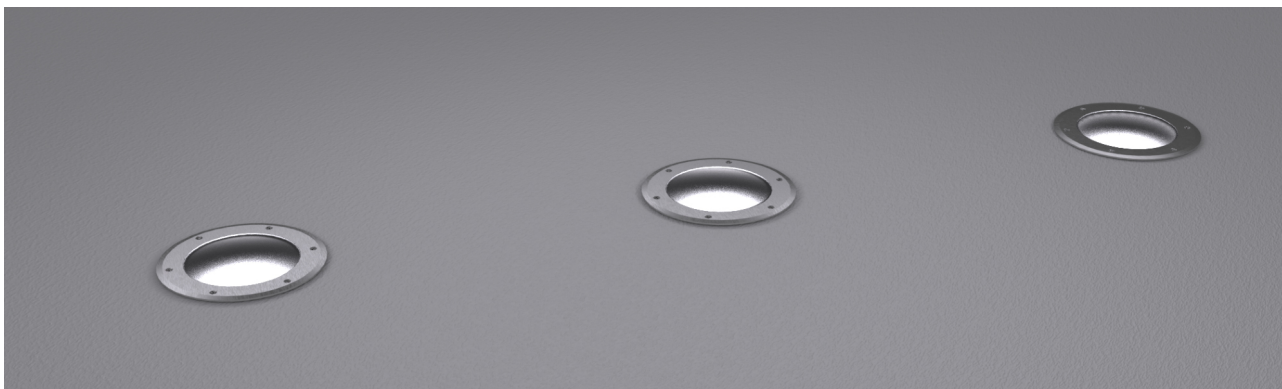

Perseo LED 17W 4000K, riflettore 13°, driver incorporato incluso.

Perseo LED, Fixed, 17W, 4000K, 13° reflector. Built-in driver included.

### Descrizione/Description

IT: Sono gli incassi a terra storici di Civic. Le nuove fonti luminose e la nuova tecnologia produttiva mantengono questa collezione originale e al passo con i tempi. La famiglia è realizzata interamente in acciaio Inox offrendo maggior resistenza e durata nel tempo. Corpo e anello di chiusura in acciaio inox AISI 304. Grado di protezione IP67. Schermo di protezione in vetro trasparente temperato di spessore 12mm con resistenza meccanica IK 10 per passaggio veicolare. Guarnizione in gomma al silicone. Riflettore fisso asimmetrico o orientabile. Equipaggiato con un LED di colore bianco 4000K o 3000K. Potenze da 17W. Fornito completo di driver integrato nella struttura e di cavo di collegamento H05RN-F 3x1mm<sup>2</sup>.

ENG: Civic's historic ground recessed range. The new sources and the new production technology, maintains this range up to date. The construction entirely in Stainless steel ensure reliability and quality along the time. Structure and closing ring made of AISI 304 stainless steel. IP67 protection degree. Protection shield made of transparent tempered glass with 12mm thickness and IK 10 shock resistance for vehicle passage use. Silicone rubber gasket. Fixed, asymmetric or adjustable reflector. Equipped with one LED in 4000K or 3000K color temperature. Power 17W. Supplied with built-in driver and H05RN-F 3x1mm<sup>2</sup> connecting cable.

<b>Codice/Code</b>	JEP.5590.357.00
<b>Tonalità/Light tone</b>	4000K
<b>Potenza/Power</b>	17W
<b>Fusso luminoso/Luminous flux</b>	2501 lm - 3000 lm
<b>Fascio luminoso/Light beam</b>	Fascio 13°
<b>Driver/Driver</b>	Driver On/Off