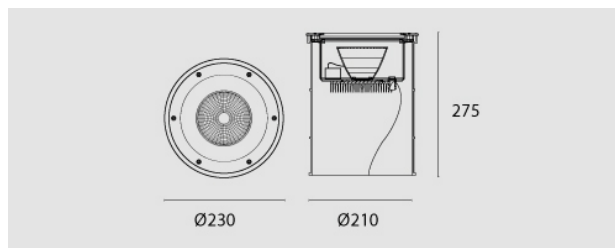

### Descrizione/Description

IT: Sono gli incassi a terra storici di Civic. Le nuove fonti luminose e la nuova tecnologia produttiva mantengono questa collezione originale e al passo con i tempi. La famiglia è realizzata interamente in acciaio Inox offrendo maggior resistenza e durata nel tempo. Corpo e anello di chiusura in acciaio inox AISI 304. Grado di protezione IP67. Schermo di protezione in vetro trasparente temperato di spessore 12mm con resistenza meccanica IK 10 per passaggio veicolare. Guarnizione in gomma al silicone. Riflettore fisso asimmetrico o orientabile. Equipaggiato con un LED di colore bianco 4000K o 3000K. Potenze da 17W. Fornito completo di driver integrato nella struttura e di cavo di collegamento H05RN-F 3x1mm<sup>2</sup>.

ENG: Civic's historic ground recessed range. The new sources and the new production technology, maintains this range up to date. The construction entirely in Stainless steel ensure reliability and quality along the time. Structure and closing ring made of AISI 304 stainless steel. IP67 protection degree. Protection shield made of transparent tempered glass with 12mm thickness and IK 10 shock resistance for vehicle passage use. Silicone rubber gasket. Fixed, asymmetric or adjustable reflector. Equipped with one LED in 4000K or 3000K color temperature. Power 17W. Supplied with built-in driver and H05RN-F 3x1mm<sup>2</sup> connecting cable.