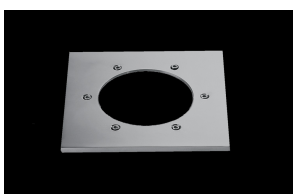

### Descrizione/Description

IT: Sono gli incassi a terra storici di Civic. Le nuove fonti luminose e la nuova tecnologia produttiva mantengono questa collezione originale e al passo con i tempi. La famiglia è realizzata interamente in acciaio Inox offrendo maggior resistenza e durata nel tempo. Corpo e anello di chiusura in acciaio inox AISI 304. Grado di protezione IP67. Schermo di protezione in vetro trasparente temperato di spessore 12mm con resistenza meccanica IK 10 per passaggio veicolare. Guarnizione in gomma al silicone. Riflettore fisso asimmetrico o orientabile. Equipaggiato con un LED di colore bianco 4000K o 3000K. Potenze da 17W. Fornito completo di driver integrato nella struttura e di cavo di collegamento H05RN-F 3x1mm<sup>2</sup>.

ENG: Civic's historic ground recessed range. The new sources and the new production technology, maintains this range up to date. The construction entirely in Stainless steel ensure reliability and quality along the time. Structure and closing ring made of AISI 304 stainless steel. IP67 protection degree. Protection shield made of transparent tempered glass with 12mm thickness and IK 10 shock resistance for vehicle passage use. Silicone rubber gasket. Fixed, asymmetric or adjustable reflector. Equipped with one LED in 4000K or 3000K color temperature. Power 17W. Supplied with built-in driver and H05RN-F 3x1mm<sup>2</sup> connecting cable.

### Accessori/Accessories

AAA.CN3000.00  
Connettore IP68, 3 vie.

AAA.CN3000.00  
IP68 waterproof connector, 3 ways.

AAA.CN4000.00  
Connettore IP68, 4 vie.

AAA.CN4000.00  
IP68 waterproof connector - 4 ways.

JEP.FG000000.00  
Perseo vetro sabbato

JEP.FG000000.00  
Perseo sanded glass.

JEP.FR200000.00  
Perseo cornice quadrata in acciaio inox 215x215mm

JEP.FR200000.00  
Perseo stainless steel square frame.