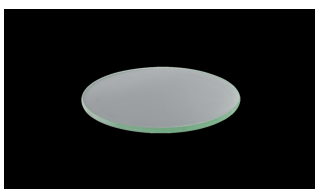

Perseo LED 17W 4000K, riflettore 13°, driver incorporato incluso.

Perseo LED, Fixed, 17W, 4000K, 13° reflector. Built-in driver included.

### Descrizione/Description

IT: Sono gli incassi a terra storici di Civic. Le nuove fonti luminose e la nuova tecnologia produttiva mantengono questa collezione originale e al passo con i tempi. La famiglia è realizzata interamente in acciaio Inox offrendo maggior resistenza e durata nel tempo. Corpo e anello di chiusura in acciaio inox AISI 304. Grado di protezione IP67. Schermo di protezione in vetro trasparente temperato di spessore 12mm con resistenza meccanica IK 10 per passaggio veicolare. Guarnizione in gomma al silicone. Riflettore fisso asimmetrico o orientabile. Equipaggiato con un LED di colore bianco 4000K o 3000K. Potenze da 17W. Fornito completo di driver integrato nella struttura e di cavo di collegamento H05RN-F 3x1mm<sup>2</sup>.

### Accessori/Accessories

AAA.CN3000.00  
Connettore IP68, 3 vie.

AAA.CN3000.00  
IP68 waterproof connector, 3 ways.

AAA.CN4000.00  
Connettore IP68, 4 vie.

AAA.CN4000.00  
IP68 waterproof connector - 4 ways.

JEP.FG000000.00  
Perseo vetro sabbato

JEP.FG000000.00  
Perseo sanded glass.

JEP.FR200000.00  
Perseo cornice quadrata in acciaio inox 215x215mm

JEP.FR200000.00  
Perseo stainless steel square frame.