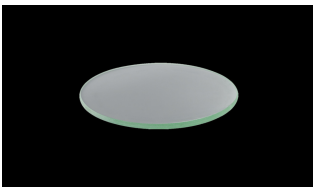

Perseo LED 17W 3000K, riflettore 13°, driver incorporato incluso.

Perseo LED, Fixed, 17W, 3000K, 13° reflector. Built-in driver included.

Descrizione/Description

IT: Sono gli incassi a terra storici di Civic. Le nuove fonti luminose e la nuova tecnologia produttiva mantengono questa collezione originale e al passo con i tempi. La famiglia è realizzata interamente in acciaio Inox offrendo maggior resistenza e durata nel tempo. Corpo e anello di chiusura in acciaio inox AISI 304. Grado di protezione IP67. Schermo di protezione in vetro trasparente temperato di spessore 12mm con resistenza meccanica IK 10 per passaggio veicolare. Guarnizione in gomma al silicone. Riflettore fisso asimmetrico o orientabile. Equipaggiato con un LED di colore bianco 4000K o 3000K. Potenze da 17W. Fornito completo di driver integrato nella struttura e di cavo di collegamento H05RN-F 3x1mm².

ENG: Civic's historic ground recessed range. The new sources and the new production technology, maintains this range up to date. The construction entirely in Stainless steel ensure reliability and quality along the time. Structure and closing ring made of AISI 304 stainless steel. IP67 protection degree. Protection shield made of transparent tempered glass with 12mm thickness and IK 10 shock resistance for vehicle passage use. Silicone rubber gasket. Fixed, asymmetric or adjustable reflector. Equipped with one LED in 4000K or 3000K color temperature. Power 17W. Supplied with built-in driver and H05RN-F 3x1mm² connecting cable.

Codice/Code	JEP.5590.358.00
Tonalità/Light tone	3000K
Potenza/Power	17W
Fusso luminoso/Luminous flux	2501 lm - 3000 lm
Fascio luminoso/Light beam	Fascio 13°
Driver/Driver	Driver On/Off

Accessori/Accessories

AAA.CN3000.00
Connettore IP68, 3 vie.

AAA.CN3000.00
IP68 waterproof connector, 3 ways.

AAA.CN4000.00
Connettore IP68, 4 vie.

AAA.CN4000.00
IP68 waterproof connector - 4 ways.

JEP.FG000000.00
Perseo vetro sabbato