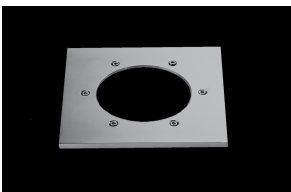

Perseo LED 17W 3000K, riflettore 13°, driver incorporato incluso.

Perseo LED, Fixed, 17W, 3000K, 13° reflector. Built-in driver included.

Descrizione/Description

IT: Sono gli incassi a terra storici di Civic. Le nuove fonti luminose e la nuova tecnologia produttiva mantengono questa collezione originale e al passo con i tempi. La famiglia è realizzata interamente in acciaio Inox offrendo maggior resistenza e durata nel tempo. Corpo e anello di chiusura in acciaio inox AISI 304. Grado di protezione IP67. Schermo di protezione in vetro trasparente temperato di spessore 12mm con resistenza meccanica IK 10 per passaggio veicolare. Guarnizione in gomma al silicone. Riflettore fisso asimmetrico o orientabile. Equipaggiato con un LED di colore bianco 4000K o 3000K. Potenze da 17W. Fornito completo di driver integrato nella struttura e di cavo di collegamento H05RN-F 3x1mm².

ENG: Civic's historic ground recessed range. The new sources and the new production technology, maintains this range up to date. The construction entirely in Stainless steel ensure reliability and quality along the time. Structure and closing ring made of AISI 304 stainless steel. IP67 protection degree. Protection shield made of transparent tempered glass with 12mm thickness and IK 10 shock resistance for vehicle passage use. Silicone rubber gasket. Fixed, asymmetric or adjustable reflector. Equipped with one LED in 4000K or 3000K color temperature. Power 17W. Supplied with built-in driver and H05RN-F 3x1mm² connecting cable.

AAA.CN3000.00
Connettore IP68, 3 vie.

AAA.CN3000.00
IP68 waterproof connector, 3 ways.

AAA.CN4000.00
Connettore IP68, 4 vie.

AAA.CN4000.00
IP68 waterproof connector - 4 ways.

JEP.FG000000.00
Perseo vetro sabbato

JEP.FG000000.00
Perseo sanded glass.

JEP.FR200000.00
Perseo cornice quadrata in acciaio inox 215x215mm

JEP.FR200000.00
Perseo stainless steel square frame.