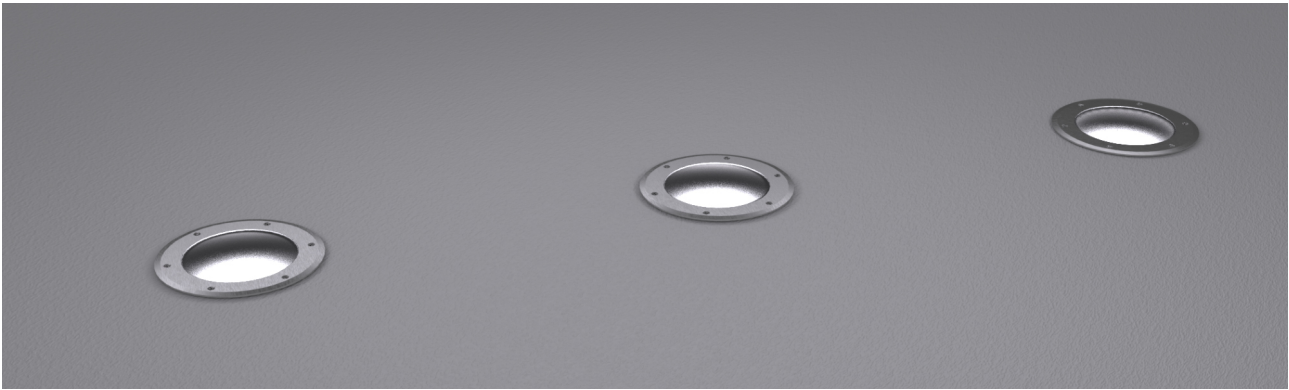

Perseo LED 17W 3000K, riflettore 13°, driver incorporato incluso.

Perseo LED, Fixed, 17W, 3000K, 13° reflector. Built-in driver included.

Descrizione/Description

IT: Sono gli incassi a terra storici di Civic. Le nuove fonti luminose e la nuova tecnologia produttiva mantengono questa collezione originale e al passo con i tempi. La famiglia è realizzata interamente in acciaio Inox offrendo maggior resistenza e durata nel tempo. Corpo e anello di chiusura in acciaio inox AISI 304. Grado di protezione IP67. Schermo di protezione in vetro trasparente temperato di spessore 12mm con resistenza meccanica IK 10 per passaggio veicolare. Guarnizione in gomma al silicone. Riflettore fisso asimmetrico o orientabile. Equipaggiato con un LED di colore bianco 4000K o 3000K. Potenze da 17W. Fornito completo di driver integrato nella struttura e di cavo di collegamento H05RN-F 3x1mm².

ENG: Civic's historic ground recessed range. The new sources and the new production technology, maintains this range up to date. The construction entirely in Stainless steel ensure reliability and quality along the time. Structure and closing ring made of AISI 304 stainless steel. IP67 protection degree. Protection shield made of transparent tempered glass with 12mm thickness and IK 10 shock resistance for vehicle passage use. Silicone rubber gasket. Fixed, asymmetric or adjustable reflector. Equipped with one LED in 4000K or 3000K color temperature. Power 17W. Supplied with built-in driver and H05RN-F 3x1mm² connecting cable.

Codice/Code	JEP.5590.358.00
Tonalità/Light tone	3000K
Potenza/Power	17W
Fusso luminoso/Luminous flux	2501 lm - 3000 lm
Fascio luminoso/Light beam	Fascio 13°
Driver/Driver	Driver On/Off

Accessori/Accessories

JEP.FG000000.00
Perseo sanded glass.

JEP.FR200000.00
Perseo cornice quadrata in acciaio inox 215x215mm

JEP.FR200000.00
Perseo stainless steel square frame.