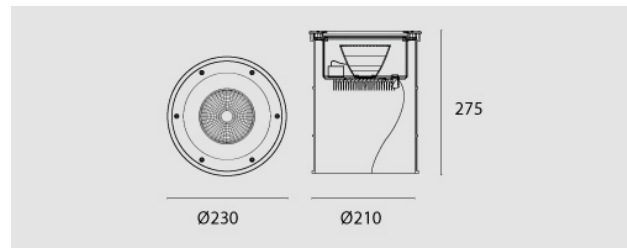

Perseo LED 17W 3000K, riflettore 13°, driver incorporato incluso.

Perseo LED, Fixed, 17W, 3000K, 13° reflector. Built-in driver included.

Descrizione/Description

IT: Sono gli incassi a terra storici di Civic. Le nuove fonti luminose e la nuova tecnologia produttiva mantengono questa collezione originale e al passo con i tempi. La famiglia è realizzata interamente in acciaio Inox offrendo maggior resistenza e durata nel tempo. Corpo e anello di chiusura in acciaio inox AISI 304. Grado di protezione IP67. Schermo di protezione in vetro trasparente temperato di spessore 12mm con resistenza meccanica IK 10 per passaggio veicolare. Guarnizione in gomma al silicone. Riflettore fisso asimmetrico o orientabile. Equipaggiato con un LED di colore bianco 4000K o 3000K. Potenze da 17W. Fornito completo di driver integrato nella struttura e di cavo di collegamento H05RN-F 3x1mm².

ENG: Civic's historic ground recessed range. The new sources and the new production technology, maintains this range up to date. The construction entirely in Stainless steel ensure reliability and quality along the time. Structure and closing ring made of AISI 304 stainless steel. IP67 protection degree. Protection shield made of transparent tempered glass with 12mm thickness and IK 10 shock resistance for vehicle passage use. Silicone rubber gasket. Fixed, asymmetric or adjustable reflector. Equipped with one LED in 4000K or 3000K color temperature. Power 17W. Supplied with built-in driver and H05RN-F 3x1mm² connecting cable.

Codice/Code	JEP.5590.358.00
Tonalità/Light tone	3000K
Potenza/Power	17W
Fusso luminoso/Luminous flux	2501 lm - 3000 lm
Fascio luminoso/Light beam	Fascio 13°
Driver/Driver	Driver On/Off

Accessori/Accessories