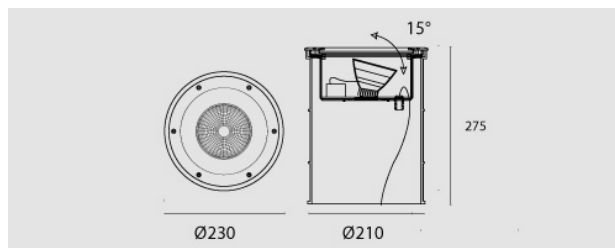

Perseo LED Orientabile 17W 4000K, riflettore 38°, driver incorporato incluso.

Perseo LED Adjustable, 17W, 4000K, 38° reflector. Built-in driver included.

Descrizione/Description

IT: Sono gli incassi a terra storici di Civic. Le nuove fonti luminose e la nuova tecnologia produttiva mantengono questa collezione originale e al passo con i tempi. La famiglia è realizzata interamente in acciaio Inox offrendo maggior resistenza e durata nel tempo. Corpo e anello di chiusura in acciaio inox AISI 304. Grado di protezione IP67. Schermo di protezione in vetro trasparente temperato di spessore 12mm con resistenza meccanica IK 10 per passaggio veicolare. Guarnizione in gomma al silicone. Riflettore fisso asimmetrico o orientabile. Equipaggiato con un LED di colore bianco 4000K o 3000K. Potenze da 17W. Fornito completo di driver integrato nella struttura e di cavo di collegamento H05RN-F 3x1mm².

ENG: Civic's historic ground recessed range. The new sources and the new production technology, maintains this range up to date. The construction entirely in Stainless steel ensure reliability and quality along the time. Structure and closing ring made of AISI 304 stainless steel. IP67 protection degree. Protection shield made of transparent tempered glass with 12mm thickness and IK 10 shock resistance for vehicle passage use. Silicone rubber gasket. Fixed, asymmetric or adjustable reflector. Equipped with one LED in 4000K or 3000K color temperature. Power 17W. Supplied with built-in driver and H05RN-F 3x1mm² connecting cable.