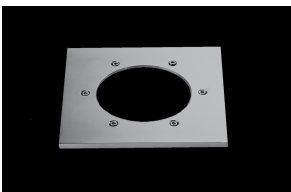

Perseo LED Orientabile 17W 4000K, riflettore 38°, driver incorporato incluso.

Perseo LED Adjustable, 17W, 4000K, 38° reflector. Built-in driver included.

Descrizione/Description

IT: Sono gli incassi a terra storici di Civic. Le nuove fonti luminose e la nuova tecnologia produttiva mantengono questa collezione originale e al passo con i tempi. La famiglia è realizzata interamente in acciaio Inox offrendo maggior resistenza e durata nel tempo. Corpo e anello di chiusura in acciaio inox AISI 304. Grado di protezione IP67. Schermo di protezione in vetro trasparente temperato di spessore 12mm con resistenza meccanica IK 10 per passaggio veicolare. Guarnizione in gomma al silicone. Riflettore fisso asimmetrico o orientabile. Equipaggiato con un LED di colore bianco 4000K o 3000K. Potenze da 17W. Fornito completo di driver integrato nella struttura e di cavo di collegamento H05RN-F 3x1mm².

ENG: Civic's historic ground recessed range. The new sources and the new production technology, maintains this range up to date. The construction entirely in Stainless steel ensure reliability and quality along the time. Structure and closing ring made of AISI 304 stainless steel. IP67 protection degree. Protection shield made of transparent tempered glass with 12mm thickness and IK 10 shock resistance for vehicle passage use. Silicone rubber gasket. Fixed, asymmetric or adjustable reflector. Equipped with one LED in 4000K or 3000K color temperature. Power 17W. Supplied with built-in driver and H05RN-F 3x1mm² connecting cable.

Accessori/Accessories

AAA.CN3000.00
Connettore IP68, 3 vie.

AAA.CN3000.00
IP68 waterproof connector, 3 ways.

AAA.CN4000.00
Connettore IP68, 4 vie.

AAA.CN4000.00
IP68 waterproof connector - 4 ways.

JEP.FG000000.00
Perseo vetro sabbato

JEP.FG000000.00
Perseo sanded glass.

JEP.FR200000.00
Perseo cornice quadrata in acciaio inox 215x215mm

JEP.FR200000.00
Perseo stainless steel square frame.