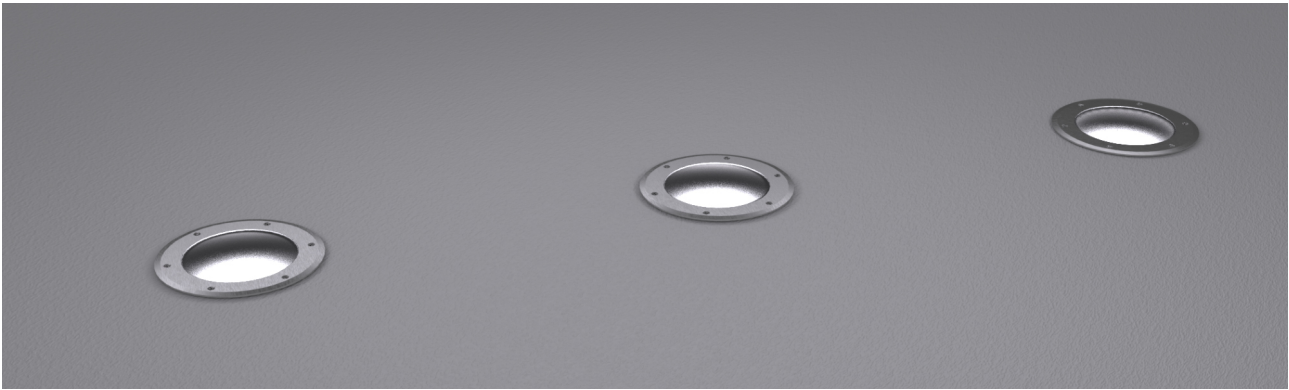

Perseo LED Orientabile 17W 4000K, riflettore 38°, driver incorporato incluso.

Perseo LED Adjustable, 17W, 4000K, 38° reflector. Built-in driver included.

Descrizione/Description

IT: Sono gli incassi a terra storici di Civic. Le nuove fonti luminose e la nuova tecnologia produttiva mantengono questa collezione originale e al passo con i tempi. La famiglia è realizzata interamente in acciaio Inox offrendo maggior resistenza e durata nel tempo. Corpo e anello di chiusura in acciaio inox AISI 304. Grado di protezione IP67. Schermo di protezione in vetro trasparente temperato di spessore 12mm con resistenza meccanica IK 10 per passaggio veicolare. Guarnizione in gomma al silicone. Riflettore fisso asimmetrico o orientabile. Equipaggiato con un LED di colore bianco 4000K o 3000K. Potenze da 17W. Fornito completo di driver integrato nella struttura e di cavo di collegamento H05RN-F 3x1mm².

ENG: Civic's historic ground recessed range. The new sources and the new production technology, maintains this range up to date. The construction entirely in Stainless steel ensure reliability and quality along the time. Structure and closing ring made of AISI 304 stainless steel. IP67 protection degree. Protection shield made of transparent tempered glass with 12mm thickness and IK 10 shock resistance for vehicle passage use. Silicone rubber gasket. Fixed, asymmetric or adjustable reflector. Equipped with one LED in 4000K or 3000K color temperature. Power 17W. Supplied with built-in driver and H05RN-F 3x1mm² connecting cable.

| | |
|-------------------------------------|-------------------|
| Codice/Code | JEP.5591.157.00 |
| Tonalità/Light tone | 4000K |
| Potenza/Power | 17W |
| Fusso luminoso/Luminous flux | 2501 lm - 3000 lm |
| Fascio luminoso/Light beam | Fascio 38° |
| Driver/Driver | Driver On/Off |

JEP.FG000000.00
Perseo sanded glass.

JEP.FR200000.00
Perseo cornice quadrata in acciaio inox 215x215mm

JEP.FR200000.00
Perseo stainless steel square frame.