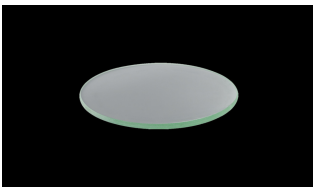

Perseo LED Orientabile 17W 4000K, riflettore 38°, driver incorporato incluso.

Perseo LED Adjustable, 17W, 4000K, 38° reflector. Built-in driver included.

Descrizione/Description

IT: Sono gli incassi a terra storici di Civic. Le nuove fonti luminose e la nuova tecnologia produttiva mantengono questa collezione originale e al passo con i tempi. La famiglia è realizzata interamente in acciaio Inox offrendo maggior resistenza e durata nel tempo. Corpo e anello di chiusura in acciaio inox AISI 304. Grado di protezione IP67. Schermo di protezione in vetro trasparente temperato di spessore 12mm con resistenza meccanica IK 10 per passaggio veicolare. Guarnizione in gomma al silicone. Riflettore fisso asimmetrico o orientabile. Equipaggiato con un LED di colore bianco 4000K o 3000K. Potenze da 17W. Fornito completo di driver integrato nella struttura e di cavo di collegamento H05RN-F 3x1mm².

ENG: Civic's historic ground recessed range. The new sources and the new production technology, maintains this range up to date. The construction entirely in Stainless steel ensure reliability and quality along the time. Structure and closing ring made of AISI 304 stainless steel. IP67 protection degree. Protection shield made of transparent tempered glass with 12mm thickness and IK 10 shock resistance for vehicle passage use. Silicone rubber gasket. Fixed, asymmetric or adjustable reflector. Equipped with one LED in 4000K or 3000K color temperature. Power 17W. Supplied with built-in driver and H05RN-F 3x1mm² connecting cable.

Accessori/Accessories

AAA.CN3000.00
Connettore IP68, 3 vie.

AAA.CN3000.00
IP68 waterproof connector, 3 ways.

AAA.CN4000.00
Connettore IP68, 4 vie.

AAA.CN4000.00
IP68 waterproof connector - 4 ways.

JEP.FG000000.00
Perseo vetro sabbato