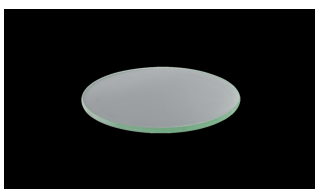

Perseo LED Orientabile 17W 3000K, riflettore 38°, driver incorporato incluso.

Perseo LED, Adjustable, 17W, 3000K, 38° reflector. Built-in driver included.

### Descrizione/Description

IT: Sono gli incassi a terra storici di Civic. Le nuove fonti luminose e la nuova tecnologia produttiva mantengono questa collezione originale e al passo con i tempi. La famiglia è realizzata interamente in acciaio Inox offrendo maggior resistenza e durata nel tempo. Corpo e anello di chiusura in acciaio inox AISI 304. Grado di protezione IP67. Schermo di protezione in vetro trasparente temperato di spessore 12mm con resistenza meccanica IK 10 per passaggio veicolare. Guarnizione in gomma al silicone. Riflettore fisso asimmetrico o orientabile. Equipaggiato con un LED di colore bianco 4000K o 3000K. Potenze da 17W. Fornito completo di driver integrato nella struttura e di cavo di collegamento H05RN-F 3x1mm<sup>2</sup>.

### Accessori/Accessories

AAA.CN3000.00  
Connettore IP68, 3 vie.

AAA.CN3000.00  
IP68 waterproof connector, 3 ways.

AAA.CN4000.00  
Connettore IP68, 4 vie.

AAA.CN4000.00  
IP68 waterproof connector - 4 ways.

JEP.FG000000.00  
Perseo vetro sabbato

JEP.FG000000.00  
Perseo sanded glass.

JEP.FR200000.00  
Perseo cornice quadrata in acciaio inox 215x215mm

JEP.FR200000.00  
Perseo stainless steel square frame.