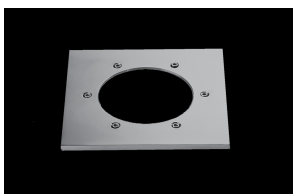

Perseo LED Orientabile 17W 4000K, riflettore 20°, driver incorporato incluso.

Perseo LED, Adjustable, 17W, 4000K, 20° reflector. Built-in driver included.

Descrizione/Description

IT: Sono gli incassi a terra storici di Civic. Le nuove fonti luminose e la nuova tecnologia produttiva mantengono questa collezione originale e al passo con i tempi. La famiglia è realizzata interamente in acciaio Inox offrendo maggior resistenza e durata nel tempo. Corpo e anello di chiusura in acciaio inox AISI 304. Grado di protezione IP67. Schermo di protezione in vetro trasparente temperato di spessore 12mm con resistenza meccanica IK 10 per passaggio veicolare. Guarnizione in gomma al silicone. Riflettore fisso asimmetrico o orientabile. Equipaggiato con un LED di colore bianco 4000K o 3000K. Potenze da 17W. Fornito completo di driver integrato nella struttura e di cavo di collegamento H05RN-F 3x1mm².

ENG: Civic's historic ground recessed range. The new sources and the new production technology, maintains this range up to date. The construction entirely in Stainless steel ensure reliability and quality along the time. Structure and closing ring made of AISI 304 stainless steel. IP67 protection degree. Protection shield made of transparent tempered glass with 12mm thickness and IK 10 shock resistance for vehicle passage use. Silicone rubber gasket. Fixed, asymmetric or adjustable reflector. Equipped with one LED in 4000K or 3000K color temperature. Power 17W. Supplied with built-in driver and H05RN-F 3x1mm² connecting cable.

AAA.CN3000.00
Connettore IP68, 3 vie.

AAA.CN3000.00
IP68 waterproof connector, 3 ways.

AAA.CN4000.00
Connettore IP68, 4 vie.

AAA.CN4000.00
IP68 waterproof connector - 4 ways.

JEP.FG000000.00
Perseo vetro sabbato

JEP.FG000000.00
Perseo sanded glass.

JEP.FR200000.00
Perseo cornice quadrata in acciaio inox 215x215mm

JEP.FR200000.00
Perseo stainless steel square frame.