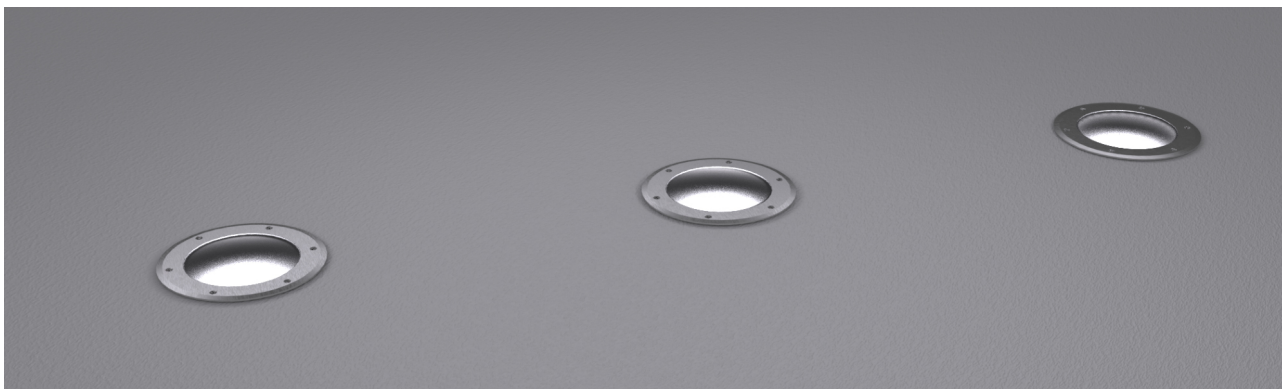

Perseo LED Orientabile 17W 4000K, riflettore 20°, driver incorporato incluso.

Perseo LED, Adjustable, 17W, 4000K, 20° reflector. Built-in driver included.

Descrizione/Description

IT: Sono gli incassi a terra storici di Civic. Le nuove fonti luminose e la nuova tecnologia produttiva mantengono questa collezione originale e al passo con i tempi. La famiglia è realizzata interamente in acciaio Inox offrendo maggior resistenza e durata nel tempo. Corpo e anello di chiusura in acciaio inox AISI 304. Grado di protezione IP67. Schermo di protezione in vetro trasparente temperato di spessore 12mm con resistenza meccanica IK 10 per passaggio veicolare. Guarnizione in gomma al silicone. Riflettore fisso asimmetrico o orientabile. Equipaggiato con un LED di colore bianco 4000K o 3000K. Potenze da 17W. Fornito completo di driver integrato nella struttura e di cavo di collegamento H05RN-F 3x1mm².

ENG: Civic's historic ground recessed range. The new sources and the new production technology, maintains this range up to date. The construction entirely in Stainless steel ensure reliability and quality along the time. Structure and closing ring made of AISI 304 stainless steel. IP67 protection degree. Protection shield made of transparent tempered glass with 12mm thickness and IK 10 shock resistance for vehicle passage use. Silicone rubber gasket. Fixed, asymmetric or adjustable reflector. Equipped with one LED in 4000K or 3000K color temperature. Power 17W. Supplied with built-in driver and H05RN-F 3x1mm² connecting cable.

Codice/Code	JEP.5591.257.00
Tonalità/Light tone	4000K
Potenza/Power	17W
Fusso luminoso/Luminous flux	2501 lm - 3000 lm
Fascio luminoso/Light beam	Fascio 20°
Driver/Driver	Driver On/Off

Accessori/Accessories