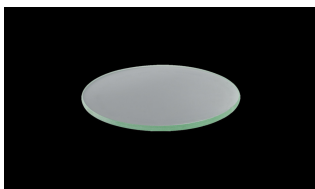

Perseo LED Orientabile 17W 4000K, riflettore 20°, driver incorporato incluso.

Perseo LED, Adjustable, 17W, 4000K, 20° reflector. Built-in driver included.

Descrizione/Description

IT: Sono gli incassi a terra storici di Civic. Le nuove fonti luminose e la nuova tecnologia produttiva mantengono questa collezione originale e al passo con i tempi. La famiglia è realizzata interamente in acciaio Inox offrendo maggior resistenza e durata nel tempo. Corpo e anello di chiusura in acciaio inox AISI 304. Grado di protezione IP67. Schermo di protezione in vetro trasparente temperato di spessore 12mm con resistenza meccanica IK 10 per passaggio veicolare. Guarnizione in gomma al silicone. Riflettore fisso asimmetrico o orientabile. Equipaggiato con un LED di colore bianco 4000K o 3000K. Potenze da 17W. Fornito completo di driver integrato nella struttura e di cavo di collegamento H05RN-F 3x1mm².

ENG: Civic's historic ground recessed range. The new sources and the new production technology, maintains this range up to date. The construction entirely in Stainless steel ensure reliability and quality along the time. Structure and closing ring made of AISI 304 stainless steel. IP67 protection degree. Protection shield made of transparent tempered glass with 12mm thickness and IK 10 shock resistance for vehicle passage use. Silicone rubber gasket. Fixed, asymmetric or adjustable reflector. Equipped with one LED in 4000K or 3000K color temperature. Power 17W. Supplied with built-in driver and H05RN-F 3x1mm² connecting cable.

Codice/Code	JEP.5591.257.00
Tonalità/Light tone	4000K
Potenza/Power	17W
Fusso luminoso/Luminous flux	2501 lm - 3000 lm
Fascio luminoso/Light beam	Fascio 20°
Driver/Driver	Driver On/Off

Accessori/Accessories

AAA.CN3000.00
Connettore IP68, 3 vie.

AAA.CN3000.00
IP68 waterproof connector, 3 ways.

AAA.CN4000.00
Connettore IP68, 4 vie.

AAA.CN4000.00
IP68 waterproof connector - 4 ways.

JEP.FG000000.00
Perseo vetro sabbato