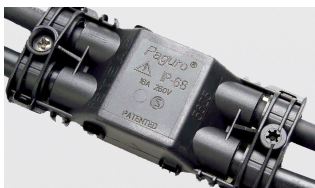

Perseo LED Orientabile 17W 4000K, riflettore 20°, driver incorporato incluso.

Perseo LED, Adjustable, 17W, 4000K, 20° reflector. Built-in driver included.

Descrizione/Description

IT: Sono gli incassi a terra storici di Civic. Le nuove fonti luminose e la nuova tecnologia produttiva mantengono questa collezione originale e al passo con i tempi. La famiglia è realizzata interamente in acciaio Inox offrendo maggior resistenza e durata nel tempo. Corpo e anello di chiusura in acciaio inox AISI 304. Grado di protezione IP67. Schermo di protezione in vetro trasparente temperato di spessore 12mm con resistenza meccanica IK 10 per passaggio veicolare. Guarnizione in gomma al silicone. Riflettore fisso asimmetrico o orientabile. Equipaggiato con un LED di colore bianco 4000K o 3000K. Potenze da 17W. Fornito completo di driver integrato nella struttura e di cavo di collegamento H05RN-F 3x1mm².

ENG: Civic's historic ground recessed range. The new sources and the new production technology, maintains this range up to date. The construction entirely in Stainless steel ensure reliability and quality along the time. Structure and closing ring made of AISI 304 stainless steel. IP67 protection degree. Protection shield made of transparent tempered glass with 12mm thickness and IK 10 shock resistance for vehicle passage use. Silicone rubber gasket. Fixed, asymmetric or adjustable reflector. Equipped with one LED in 4000K or 3000K color temperature. Power 17W. Supplied with built-in driver and H05RN-F 3x1mm² connecting cable.

Codice/Code	JEP.5591.257.00
Tonalità/Light tone	4000K
Potenza/Power	17W
Fusso luminoso/Luminous flux	2501 lm - 3000 lm
Fascio luminoso/Light beam	Fascio 20°
Driver/Driver	Driver On/Off

Accessori/Accessories

AAA.CN3000.00
Connettore IP68, 3 vie.

AAA.CN3000.00
IP68 waterproof connector, 3 ways.

AAA.CN4000.00
Connettore IP68, 4 vie.

AAA.CN4000.00
IP68 waterproof connector - 4 ways.

JEP.FG000000.00
Perseo vetro sabbato