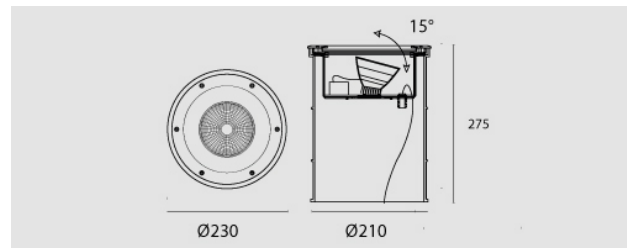

Perseo LED Orientabile 17W 4000K, riflettore 20°, driver incorporato incluso.

Perseo LED, Adjustable, 17W, 4000K, 20° reflector. Built-in driver included.

Descrizione/Description

IT: Sono gli incassi a terra storici di Civic. Le nuove fonti luminose e la nuova tecnologia produttiva mantengono questa collezione originale e al passo con i tempi. La famiglia è realizzata interamente in acciaio Inox offrendo maggior resistenza e durata nel tempo. Corpo e anello di chiusura in acciaio inox AISI 304. Grado di protezione IP67. Schermo di protezione in vetro trasparente temperato di spessore 12mm con resistenza meccanica IK 10 per passaggio veicolare. Guarnizione in gomma al silicone. Riflettore fisso asimmetrico o orientabile. Equipaggiato con un LED di colore bianco 4000K o 3000K. Potenze da 17W. Fornito completo di driver integrato nella struttura e di cavo di collegamento H05RN-F 3x1mm².

ENG: Civic's historic ground recessed range. The new sources and the new production technology, maintains this range up to date. The construction entirely in Stainless steel ensure reliability and quality along the time. Structure and closing ring made of AISI 304 stainless steel. IP67 protection degree. Protection shield made of transparent tempered glass with 12mm thickness and IK 10 shock resistance for vehicle passage use. Silicone rubber gasket. Fixed, asymmetric or adjustable reflector. Equipped with one LED in 4000K or 3000K color temperature. Power 17W. Supplied with built-in driver and H05RN-F 3x1mm² connecting cable.