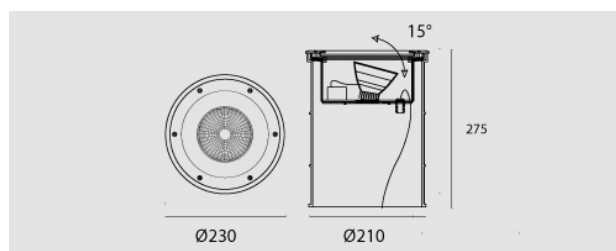

Perseo LED Orientabile 17W 3000K, riflettore 20°, driver incorporato incluso.

Perseo LED, Adjustable, 17W, 3000K, 20° reflector. Built-in driver included.

Descrizione/Description

IT: Sono gli incassi a terra storici di Civic. Le nuove fonti luminose e la nuova tecnologia produttiva mantengono questa collezione originale e al passo con i tempi. La famiglia è realizzata interamente in acciaio Inox offrendo maggior resistenza e durata nel tempo. Corpo e anello di chiusura in acciaio inox AISI 304. Grado di protezione IP67. Schermo di protezione in vetro trasparente temperato di spessore 12mm con resistenza meccanica IK 10 per passaggio veicolare. Guarnizione in gomma al silicone. Riflettore fisso asimmetrico o orientabile. Equipaggiato con un LED di colore bianco 4000K o 3000K. Potenze da 17W. Fornito completo di driver integrato nella struttura e di cavo di collegamento H05RN-F 3x1mm².

ENG: Civic's historic ground recessed range. The new sources and the new production technology, maintains this range up to date. The construction entirely in Stainless steel ensure reliability and quality along the time. Structure and closing ring made of AISI 304 stainless steel. IP67 protection degree. Protection shield made of transparent tempered glass with 12mm thickness and IK 10 shock resistance for vehicle passage use. Silicone rubber gasket. Fixed, asymmetric or adjustable reflector. Equipped with one LED in 4000K or 3000K color temperature. Power 17W. Supplied with built-in driver and H05RN-F 3x1mm² connecting cable.