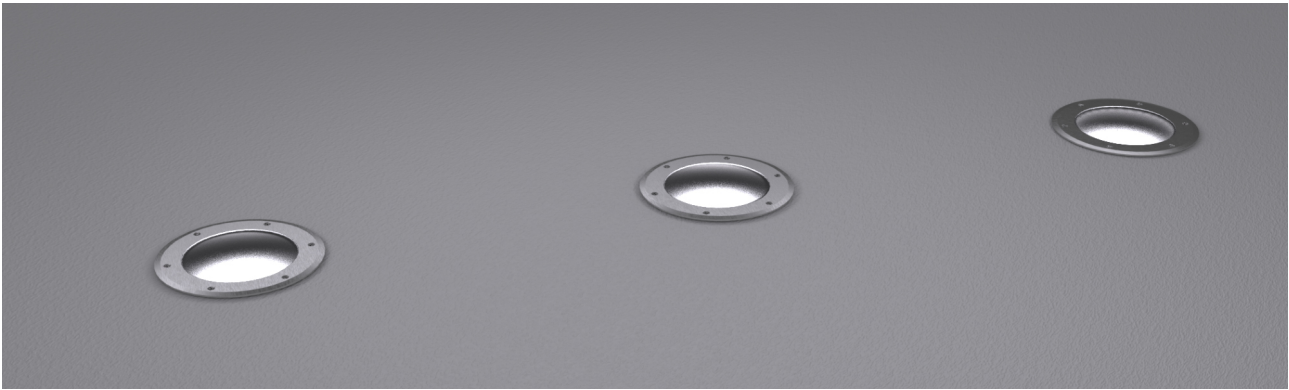

Perseo LED Orientabile 17W 3000K, riflettore 20°, driver incorporato incluso.

Perseo LED, Adjustable, 17W, 3000K, 20° reflector. Built-in driver included.

Descrizione/Description

IT: Sono gli incassi a terra storici di Civic. Le nuove fonti luminose e la nuova tecnologia produttiva mantengono questa collezione originale e al passo con i tempi. La famiglia è realizzata interamente in acciaio Inox offrendo maggior resistenza e durata nel tempo. Corpo e anello di chiusura in acciaio inox AISI 304. Grado di protezione IP67. Schermo di protezione in vetro trasparente temperato di spessore 12mm con resistenza meccanica IK 10 per passaggio veicolare. Guarnizione in gomma al silicone. Riflettore fisso asimmetrico o orientabile. Equipaggiato con un LED di colore bianco 4000K o 3000K. Potenze da 17W. Fornito completo di driver integrato nella struttura e di cavo di collegamento H05RN-F 3x1mm².

ENG: Civic's historic ground recessed range. The new sources and the new production technology, maintains this range up to date. The construction entirely in Stainless steel ensure reliability and quality along the time. Structure and closing ring made of AISI 304 stainless steel. IP67 protection degree. Protection shield made of transparent tempered glass with 12mm thickness and IK 10 shock resistance for vehicle passage use. Silicone rubber gasket. Fixed, asymmetric or adjustable reflector. Equipped with one LED in 4000K or 3000K color temperature. Power 17W. Supplied with built-in driver and H05RN-F 3x1mm² connecting cable.

| | |
|-------------------------------------|-------------------|
| Codice/Code | JEP.5591.258.00 |
| Tonalità/Light tone | 3000K |
| Potenza/Power | 17W |
| Fusso luminoso/Luminous flux | 2501 lm - 3000 lm |
| Fascio luminoso/Light beam | Fascio 20° |
| Driver/Driver | Driver On/Off |