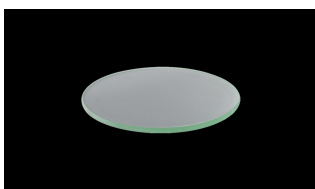

Perseo LED Orientabile 17W 4000K, riflettore 13°, driver incorporato incluso.

Perseo LED, Adjustable, 17W, 4000K, 13° reflector. Built-in driver included.

### Descrizione/Description

IT: Sono gli incassi a terra storici di Civic. Le nuove fonti luminose e la nuova tecnologia produttiva mantengono questa collezione originale e al passo con i tempi. La famiglia è realizzata interamente in acciaio Inox offrendo maggior resistenza e durata nel tempo. Corpo e anello di chiusura in acciaio inox AISI 304. Grado di protezione IP67. Schermo di protezione in vetro trasparente temperato di spessore 12mm con resistenza meccanica IK 10 per passaggio veicolare. Guarnizione in gomma al silicone. Riflettore fisso asimmetrico o orientabile. Equipaggiato con un LED di colore bianco 4000K o 3000K. Potenze da 17W. Fornito completo di driver integrato nella struttura e di cavo di collegamento H05RN-F 3x1mm<sup>2</sup>.

<b>Codice/Code</b>	JEP.5591.357.00
<b>Tonalità/Light tone</b>	4000K
<b>Potenza/Power</b>	17W
<b>Fusso luminoso/Luminous flux</b>	2501 lm - 3000 lm
<b>Fascio luminoso/Light beam</b>	Fascio 13°
<b>Driver/Driver</b>	Driver On/Off

JEP.FG000000.00  
Perseo vetro sabbato

JEP.FG000000.00  
Perseo sanded glass.

JEP.FR200000.00  
Perseo cornice quadrata in acciaio inox 215x215mm

JEP.FR200000.00  
Perseo stainless steel square frame.