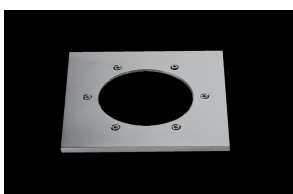

JEP.FR200000.00
Perseo cornice quadrata in acciaio inox 215x215mm

JEP.FR200000.00
Perseo stainless steel square frame.