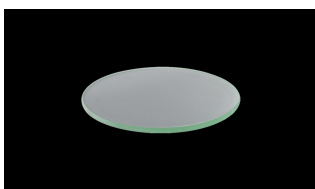

Perseo LED Orientabile 17W 3000K, riflettore 13°, driver INCORPORATO incluso.

Perseo LED, Adjustable, 17W, 3000K, 13° reflector. Built-in driver included.

Descrizione/Description

IT: Sono gli incassi a terra storici di Civic. Le nuove fonti luminose e la nuova tecnologia produttiva mantengono questa collezione originale e al passo con i tempi. La famiglia è realizzata interamente in acciaio Inox offrendo maggior resistenza e durata nel tempo. Corpo e anello di chiusura in acciaio inox AISI 304. Grado di protezione IP67. Schermo di protezione in vetro trasparente temperato di spessore 12mm con resistenza meccanica IK 10 per passaggio veicolare. Guarnizione in gomma al silicone. Riflettore fisso asimmetrico o orientabile. Equipaggiato con un LED di colore bianco 4000K o 3000K. Potenze da 17W. Fornito completo di driver integrato nella struttura e di cavo di collegamento H05RN-F 3x1mm².

ENG: Civic's historic ground recessed range. The new sources and the new production technology, maintains this range up to date. The construction entirely in Stainless steel ensure reliability and quality along the time. Structure and closing ring made of AISI 304 stainless steel. IP67 protection degree. Protection shield made of transparent tempered glass with 12mm thickness and IK 10 shock resistance for vehicle passage use. Silicone rubber gasket. Fixed, asymmetric or adjustable reflector. Equipped with one LED in 4000K or 3000K color temperature. Power 17W. Supplied with built-in driver and H05RN-F 3x1mm² connecting cable.

Codice/Code	JEP.5591.358.00
Tonalità/Light tone	3000K
Potenza/Power	17W
Fusso luminoso/Luminous flux	2501 lm - 3000 lm
Fascio luminoso/Light beam	Fascio 13°
Driver/Driver	Driver On/Off

Accessori/Accessories

AAA.CN3000.00
Connettore IP68, 3 vie.

AAA.CN3000.00
IP68 waterproof connector, 3 ways.

AAA.CN4000.00
Connettore IP68, 4 vie.

AAA.CN4000.00
IP68 waterproof connector - 4 ways.

JEP.FG000000.00
Perseo vetro sabbato