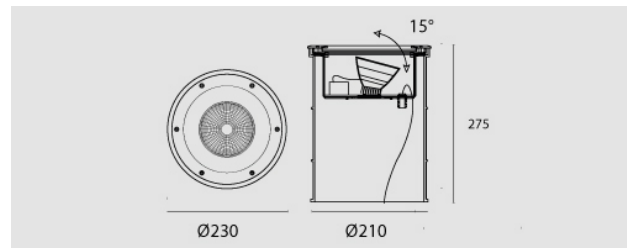

Perseo LED Orientabile 17W 3000K, riflettore 13°, driver INCORPORATO incluso.

Perseo LED, Adjustable, 17W, 3000K, 13° reflector. Built-in driver included.

Descrizione/Description

IT: Sono gli incassi a terra storici di Civic. Le nuove fonti luminose e la nuova tecnologia produttiva mantengono questa collezione originale e al passo con i tempi. La famiglia è realizzata interamente in acciaio Inox offrendo maggior resistenza e durata nel tempo. Corpo e anello di chiusura in acciaio inox AISI 304. Grado di protezione IP67. Schermo di protezione in vetro trasparente temperato di spessore 12mm con resistenza meccanica IK 10 per passaggio veicolare. Guarnizione in gomma al silicone. Riflettore fisso asimmetrico o orientabile. Equipaggiato con un LED di colore bianco 4000K o 3000K. Potenze da 17W. Fornito completo di driver integrato nella struttura e di cavo di collegamento H05RN-F 3x1mm².

ENG: Civic's historic ground recessed range. The new sources and the new production technology, maintains this range up to date. The construction entirely in Stainless steel ensure reliability and quality along the time. Structure and closing ring made of AISI 304 stainless steel. IP67 protection degree. Protection shield made of transparent tempered glass with 12mm thickness and IK 10 shock resistance for vehicle passage use. Silicone rubber gasket. Fixed, asymmetric or adjustable reflector. Equipped with one LED in 4000K or 3000K color temperature. Power 17W. Supplied with built-in driver and H05RN-F 3x1mm² connecting cable.