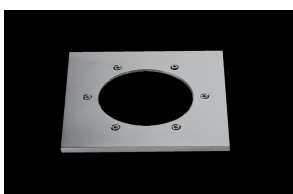

Perseo LED Orientabile 17W 3000K, riflettore 13°, driver INCORPORATO incluso.

Perseo LED, Adjustable, 17W, 3000K, 13° reflector. Built-in driver included.

Descrizione/Description

IT: Sono gli incassi a terra storici di Civic. Le nuove fonti luminose e la nuova tecnologia produttiva mantengono questa collezione originale e al passo con i tempi. La famiglia è realizzata interamente in acciaio Inox offrendo maggior resistenza e durata nel tempo. Corpo e anello di chiusura in acciaio inox AISI 304. Grado di protezione IP67. Schermo di protezione in vetro trasparente temperato di spessore 12mm con resistenza meccanica IK 10 per passaggio veicolare. Guarnizione in gomma al silicone. Riflettore fisso asimmetrico o orientabile. Equipaggiato con un LED di colore bianco 4000K o 3000K. Potenze da 17W. Fornito completo di driver integrato nella struttura e di cavo di collegamento H05RN-F 3x1mm².

ENG: Civic's historic ground recessed range. The new sources and the new production technology, maintains this range up to date. The construction entirely in Stainless steel ensure reliability and quality along the time. Structure and closing ring made of AISI 304 stainless steel. IP67 protection degree. Protection shield made of transparent tempered glass with 12mm thickness and IK 10 shock resistance for vehicle passage use. Silicone rubber gasket. Fixed, asymmetric or adjustable reflector. Equipped with one LED in 4000K or 3000K color temperature. Power 17W. Supplied with built-in driver and H05RN-F 3x1mm² connecting cable.

AAA.CN3000.00
Connettore IP68, 3 vie.

AAA.CN3000.00
IP68 waterproof connector, 3 ways.

AAA.CN4000.00
Connettore IP68, 4 vie.

AAA.CN4000.00
IP68 waterproof connector - 4 ways.

JEP.FG000000.00
Perseo vetro sabbato

JEP.FG000000.00
Perseo sanded glass.

JEP.FR200000.00
Perseo cornice quadrata in acciaio inox 215x215mm

JEP.FR200000.00
Perseo stainless steel square frame.