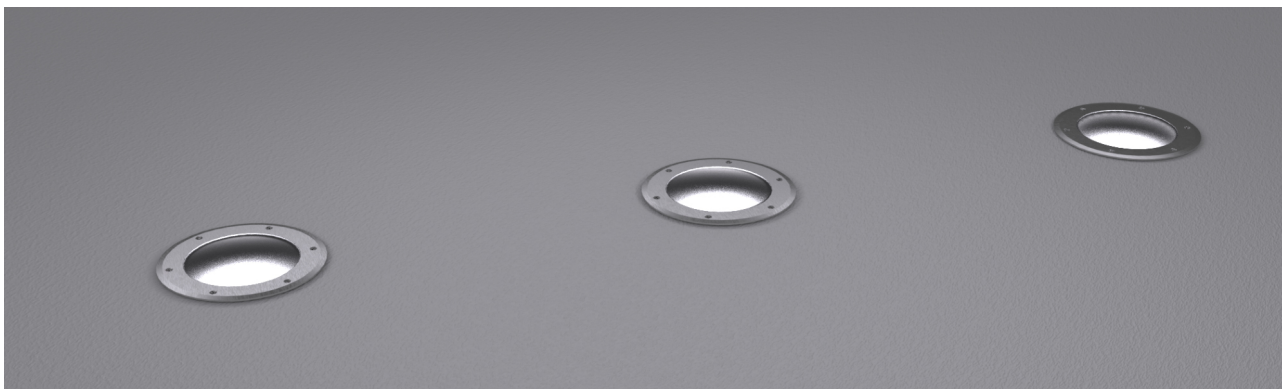

Perseo LED Orientabile 17W 3000K, riflettore 13°, driver INCORPORATO incluso.

Perseo LED, Adjustable, 17W, 3000K, 13° reflector. Built-in driver included.

Descrizione/Description

IT: Sono gli incassi a terra storici di Civic. Le nuove fonti luminose e la nuova tecnologia produttiva mantengono questa collezione originale e al passo con i tempi. La famiglia è realizzata interamente in acciaio Inox offrendo maggior resistenza e durata nel tempo. Corpo e anello di chiusura in acciaio inox AISI 304. Grado di protezione IP67. Schermo di protezione in vetro trasparente temperato di spessore 12mm con resistenza meccanica IK 10 per passaggio veicolare. Guarnizione in gomma al silicone. Riflettore fisso asimmetrico o orientabile. Equipaggiato con un LED di colore bianco 4000K o 3000K. Potenze da 17W. Fornito completo di driver integrato nella struttura e di cavo di collegamento H05RN-F 3x1mm².

ENG: Civic's historic ground recessed range. The new sources and the new production technology, maintains this range up to date. The construction entirely in Stainless steel ensure reliability and quality along the time. Structure and closing ring made of AISI 304 stainless steel. IP67 protection degree. Protection shield made of transparent tempered glass with 12mm thickness and IK 10 shock resistance for vehicle passage use. Silicone rubber gasket. Fixed, asymmetric or adjustable reflector. Equipped with one LED in 4000K or 3000K color temperature. Power 17W. Supplied with built-in driver and H05RN-F 3x1mm² connecting cable.

Codice/Code	JEP.5591.358.00
Tonalità/Light tone	3000K
Potenza/Power	17W
Fusso luminoso/Luminous flux	2501 lm - 3000 lm
Fascio luminoso/Light beam	Fascio 13°
Driver/Driver	Driver On/Off

Accessori/Accessories