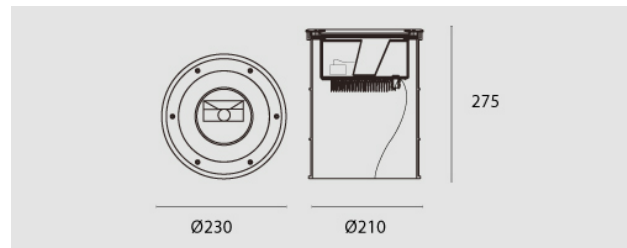

Perseo LED Asimmetrico 17W 4000K, riflettore 38°, driver incorporato incluso.

Perseo LED, Asymmetric, 17W, 4000K. Built-in driver included.

### Descrizione/Description

IT: Sono gli incassi a terra storici di Civic. Le nuove fonti luminose e la nuova tecnologia produttiva mantengono questa collezione originale e al passo con i tempi. La famiglia è realizzata interamente in acciaio Inox offrendo maggior resistenza e durata nel tempo. Corpo e anello di chiusura in acciaio inox AISI 304. Grado di protezione IP67. Schermo di protezione in vetro trasparente temperato di spessore 12mm con resistenza meccanica IK 10 per passaggio veicolare. Guarnizione in gomma al silicone. Riflettore fisso asimmetrico o orientabile. Equipaggiato con un LED di colore bianco 4000K o 3000K. Potenze da 17W. Fornito completo di driver integrato nella struttura e di cavo di collegamento H05RN-F 3x1mm<sup>2</sup>.

ENG: Civic's historic ground recessed range. The new sources and the new production technology, maintains this range up to date. The construction entirely in Stainless steel ensure reliability and quality along the time. Structure and closing ring made of AISI 304 stainless steel. IP67 protection degree. Protection shield made of transparent tempered glass with 12mm thickness and IK 10 shock resistance for vehicle passage use. Silicone rubber gasket. Fixed, asymmetric or adjustable reflector. Equipped with one LED in 4000K or 3000K color temperature. Power 17W. Supplied with built-in driver and H05RN-F 3x1mm<sup>2</sup> connecting cable.