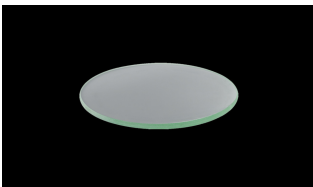

Perseo LED Asimmetrico 17W 4000K, riflettore 38°, driver incorporato incluso.

Perseo LED, Asymmetric, 17W, 4000K. Built-in driver included.

### Descrizione/Description

IT: Sono gli incassi a terra storici di Civic. Le nuove fonti luminose e la nuova tecnologia produttiva mantengono questa collezione originale e al passo con i tempi. La famiglia è realizzata interamente in acciaio Inox offrendo maggior resistenza e durata nel tempo. Corpo e anello di chiusura in acciaio inox AISI 304. Grado di protezione IP67. Schermo di protezione in vetro trasparente temperato di spessore 12mm con resistenza meccanica IK 10 per passaggio veicolare. Guarnizione in gomma al silicone. Riflettore fisso asimmetrico o orientabile. Equipaggiato con un LED di colore bianco 4000K o 3000K. Potenze da 17W. Fornito completo di driver integrato nella struttura e di cavo di collegamento H05RN-F 3x1mm<sup>2</sup>.

<b>Codice/Code</b>	JEP.5592.157.00
<b>Tonalità/Light tone</b>	4000K
<b>Potenza/Power</b>	17W
<b>Fusso luminoso/Luminous flux</b>	2501 lm - 3000 lm
<b>Fascio luminoso/Light beam</b>	Fascio 38°
<b>Driver/Driver</b>	Driver On/Off

JEP.FG000000.00  
Perseo vetro sabbato

JEP.FG000000.00  
Perseo sanded glass.

JEP.FR200000.00  
Perseo cornice quadrata in acciaio inox 215x215mm

JEP.FR200000.00  
Perseo stainless steel square frame.