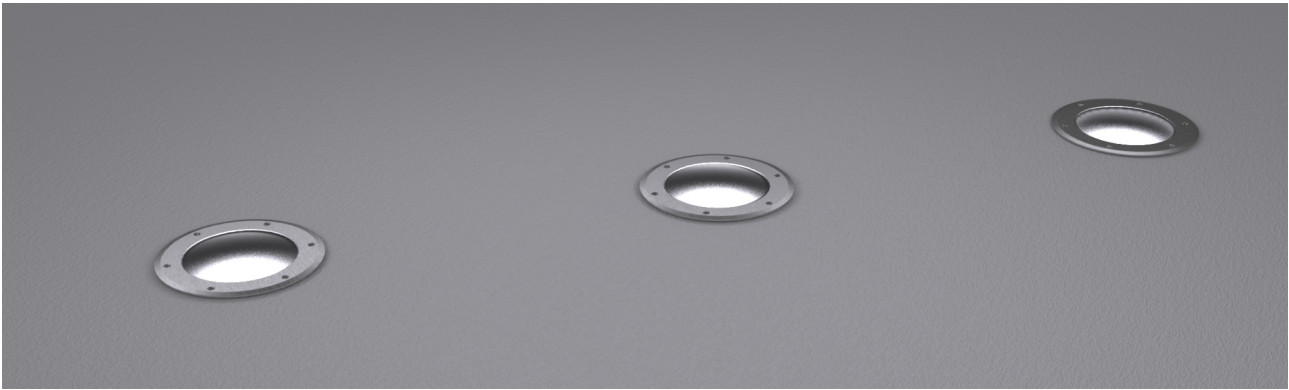

Perseo LED Asimmetrico 17W 4000K, riflettore 38°, driver incorporato incluso.

Perseo LED, Asymmetric, 17W, 4000K. Built-in driver included.

### Descrizione/Description

IT: Sono gli incassi a terra storici di Civic. Le nuove fonti luminose e la nuova tecnologia produttiva mantengono questa collezione originale e al passo con i tempi. La famiglia è realizzata interamente in acciaio Inox offrendo maggior resistenza e durata nel tempo. Corpo e anello di chiusura in acciaio inox AISI 304. Grado di protezione IP67. Schermo di protezione in vetro trasparente temperato di spessore 12mm con resistenza meccanica IK 10 per passaggio veicolare. Guarnizione in gomma al silicone. Riflettore fisso asimmetrico o orientabile. Equipaggiato con un LED di colore bianco 4000K o 3000K. Potenze da 17W. Fornito completo di driver integrato nella struttura e di cavo di collegamento H05RN-F 3x1mm<sup>2</sup>.

ENG: Civic's historic ground recessed range. The new sources and the new production technology, maintains this range up to date. The construction entirely in Stainless steel ensure reliability and quality along the time. Structure and closing ring made of AISI 304 stainless steel. IP67 protection degree. Protection shield made of transparent tempered glass with 12mm thickness and IK 10 shock resistance for vehicle passage use. Silicone rubber gasket. Fixed, asymmetric or adjustable reflector. Equipped with one LED in 4000K or 3000K color temperature. Power 17W. Supplied with built-in driver and H05RN-F 3x1mm<sup>2</sup> connecting cable.

<b>Codice/Code</b>	JEP.5592.157.00
<b>Tonalità/Light tone</b>	4000K
<b>Potenza/Power</b>	17W
<b>Fusso luminoso/Luminous flux</b>	2501 lm - 3000 lm
<b>Fascio luminoso/Light beam</b>	Fascio 38°
<b>Driver/Driver</b>	Driver On/Off