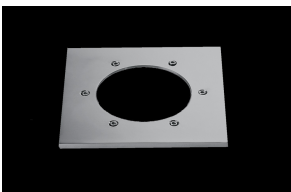

### Descrizione/Description

IT: Sono gli incassi a terra storici di Civic. Le nuove fonti luminose e la nuova tecnologia produttiva mantengono questa collezione originale e al passo con i tempi. La famiglia è realizzata interamente in acciaio Inox offrendo maggior resistenza e durata nel tempo. Corpo e anello di chiusura in acciaio inox AISI 304. Grado di protezione IP67. Schermo di protezione in vetro trasparente temperato di spessore 12mm con resistenza meccanica IK 10 per passaggio veicolare. Guarnizione in gomma al silicone. Riflettore fisso asimmetrico o orientabile. Equipaggiato con un LED di colore bianco 4000K o 3000K. Potenze da 17W. Fornito completo di driver integrato nella struttura e di cavo di collegamento H05RN-F 3x1mm<sup>2</sup>.

ENG: Civic's historic ground recessed range. The new sources and the new production technology, maintains this range up to date. The construction entirely in Stainless steel ensure reliability and quality along the time. Structure and closing ring made of AISI 304 stainless steel. IP67 protection degree. Protection shield made of transparent tempered glass with 12mm thickness and IK 10 shock resistance for vehicle passage use. Silicone rubber gasket. Fixed, asymmetric or adjustable reflector. Equipped with one LED in 4000K or 3000K color temperature. Power 17W. Supplied with built-in driver and H05RN-F 3x1mm<sup>2</sup> connecting cable.

### Accessori/Accessories

AAA.CN3000.00  
Connettore IP68, 3 vie.

AAA.CN3000.00  
IP68 waterproof connector, 3 ways.

AAA.CN4000.00  
Connettore IP68, 4 vie.

AAA.CN4000.00  
IP68 waterproof connector - 4 ways.

JEP.FG000000.00  
Perseo vetro sabbato

JEP.FG000000.00  
Perseo sanded glass.

JEP.FR200000.00  
Perseo cornice quadrata in acciaio inox 215x215mm

JEP.FR200000.00  
Perseo stainless steel square frame.