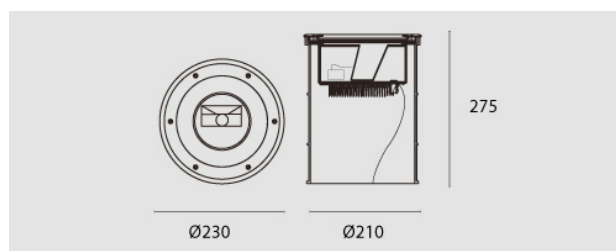

Perseo LED Asimmetrico 17W 3000K, riflettore 38°, driver INCORPORATO incluso.

Perseo LED, Asymmetric, 17W, 3000K. Built-in driver included.

Descrizione/Description

IT: Sono gli incassi a terra storici di Civic. Le nuove fonti luminose e la nuova tecnologia produttiva mantengono questa collezione originale e al passo con i tempi. La famiglia è realizzata interamente in acciaio Inox offrendo maggior resistenza e durata nel tempo. Corpo e anello di chiusura in acciaio inox AISI 304. Grado di protezione IP67. Schermo di protezione in vetro trasparente temperato di spessore 12mm con resistenza meccanica IK 10 per passaggio veicolare. Guarnizione in gomma al silicone. Riflettore fisso asimmetrico o orientabile. Equipaggiato con un LED di colore bianco 4000K o 3000K. Potenze da 17W. Fornito completo di driver integrato nella struttura e di cavo di collegamento H05RN-F 3x1mm².

ENG: Civic's historic ground recessed range. The new sources and the new production technology, maintains this range up to date. The construction entirely in Stainless steel ensure reliability and quality along the time. Structure and closing ring made of AISI 304 stainless steel. IP67 protection degree. Protection shield made of transparent tempered glass with 12mm thickness and IK 10 shock resistance for vehicle passage use. Silicone rubber gasket. Fixed, asymmetric or adjustable reflector. Equipped with one LED in 4000K or 3000K color temperature. Power 17W. Supplied with built-in driver and H05RN-F 3x1mm² connecting cable.

Codice/Code	JEP.5592.158.00
Tonalità/Light tone	3000K
Potenza/Power	17W
Fusso luminoso/Luminous flux	2501 lm - 3000 lm
Fascio luminoso/Light beam	Fascio 38°
Driver/Driver	Driver On/Off

Accessori/Accessories