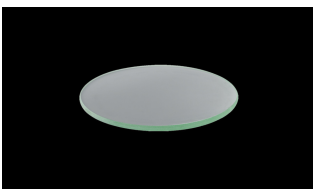

Perseo LED Asimmetrico 17W 3000K, riflettore 38°, driver INCORPORATO incluso.

Perseo LED, Asymmetric, 17W, 3000K. Built-in driver included.

Descrizione/Description

IT: Sono gli incassi a terra storici di Civic. Le nuove fonti luminose e la nuova tecnologia produttiva mantengono questa collezione originale e al passo con i tempi. La famiglia è realizzata interamente in acciaio Inox offrendo maggior resistenza e durata nel tempo. Corpo e anello di chiusura in acciaio inox AISI 304. Grado di protezione IP67. Schermo di protezione in vetro trasparente temperato di spessore 12mm con resistenza meccanica IK 10 per passaggio veicolare. Guarnizione in gomma al silicone. Riflettore fisso asimmetrico o orientabile. Equipaggiato con un LED di colore bianco 4000K o 3000K. Potenze da 17W. Fornito completo di driver integrato nella struttura e di cavo di collegamento H05RN-F 3x1mm².

ENG: Civic's historic ground recessed range. The new sources and the new production technology, maintains this range up to date. The construction entirely in Stainless steel ensure reliability and quality along the time. Structure and closing ring made of AISI 304 stainless steel. IP67 protection degree. Protection shield made of transparent tempered glass with 12mm thickness and IK 10 shock resistance for vehicle passage use. Silicone rubber gasket. Fixed, asymmetric or adjustable reflector. Equipped with one LED in 4000K or 3000K color temperature. Power 17W. Supplied with built-in driver and H05RN-F 3x1mm² connecting cable.

Codice/Code	JEP.5592.158.00
Tonalità/Light tone	3000K
Potenza/Power	17W
Fusso luminoso/Luminous flux	2501 lm - 3000 lm
Fascio luminoso/Light beam	Fascio 38°
Driver/Driver	Driver On/Off

Accessori/Accessories

AAA.CN3000.00
Connettore IP68, 3 vie.

AAA.CN3000.00
IP68 waterproof connector, 3 ways.

AAA.CN4000.00
Connettore IP68, 4 vie.

AAA.CN4000.00
IP68 waterproof connector - 4 ways.

JEP.FG000000.00
Perseo vetro sabbato