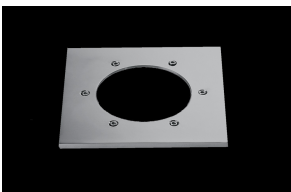

Perseo LED Asimmetrico 17W 3000K, riflettore 38°, driver INCORPORATO incluso.

Perseo LED, Asymmetric, 17W, 3000K. Built-in driver included.

Descrizione/Description

IT: Sono gli incassi a terra storici di Civic. Le nuove fonti luminose e la nuova tecnologia produttiva mantengono questa collezione originale e al passo con i tempi. La famiglia è realizzata interamente in acciaio Inox offrendo maggior resistenza e durata nel tempo. Corpo e anello di chiusura in acciaio inox AISI 304. Grado di protezione IP67. Schermo di protezione in vetro trasparente temperato di spessore 12mm con resistenza meccanica IK 10 per passaggio veicolare. Guarnizione in gomma al silicone. Riflettore fisso asimmetrico o orientabile. Equipaggiato con un LED di colore bianco 4000K o 3000K. Potenze da 17W. Fornito completo di driver integrato nella struttura e di cavo di collegamento H05RN-F 3x1mm².

ENG: Civic's historic ground recessed range. The new sources and the new production technology, maintains this range up to date. The construction entirely in Stainless steel ensure reliability and quality along the time. Structure and closing ring made of AISI 304 stainless steel. IP67 protection degree. Protection shield made of transparent tempered glass with 12mm thickness and IK 10 shock resistance for vehicle passage use. Silicone rubber gasket. Fixed, asymmetric or adjustable reflector. Equipped with one LED in 4000K or 3000K color temperature. Power 17W. Supplied with built-in driver and H05RN-F 3x1mm² connecting cable.

AAA.CN3000.00
Connettore IP68, 3 vie.

AAA.CN3000.00
IP68 waterproof connector, 3 ways.

AAA.CN4000.00
Connettore IP68, 4 vie.

AAA.CN4000.00
IP68 waterproof connector - 4 ways.

JEP.FG000000.00
Perseo vetro sabbato

JEP.FG000000.00
Perseo sanded glass.

JEP.FR200000.00
Perseo cornice quadrata in acciaio inox 215x215mm

JEP.FR200000.00
Perseo stainless steel square frame.