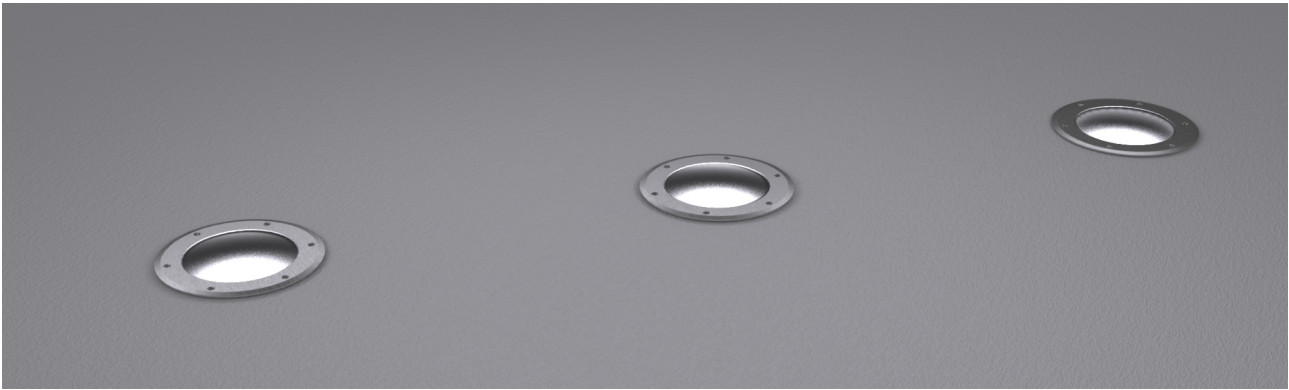

Perseo LED Asimmetrico 17W 3000K, riflettore 38°, driver INCORPORATO incluso.

Perseo LED, Asymmetric, 17W, 3000K. Built-in driver included.

Descrizione/Description

IT: Sono gli incassi a terra storici di Civic. Le nuove fonti luminose e la nuova tecnologia produttiva mantengono questa collezione originale e al passo con i tempi. La famiglia è realizzata interamente in acciaio Inox offrendo maggior resistenza e durata nel tempo. Corpo e anello di chiusura in acciaio inox AISI 304. Grado di protezione IP67. Schermo di protezione in vetro trasparente temperato di spessore 12mm con resistenza meccanica IK 10 per passaggio veicolare. Guarnizione in gomma al silicone. Riflettore fisso asimmetrico o orientabile. Equipaggiato con un LED di colore bianco 4000K o 3000K. Potenze da 17W. Fornito completo di driver integrato nella struttura e di cavo di collegamento H05RN-F 3x1mm².

ENG: Civic's historic ground recessed range. The new sources and the new production technology, maintains this range up to date. The construction entirely in Stainless steel ensure reliability and quality along the time. Structure and closing ring made of AISI 304 stainless steel. IP67 protection degree. Protection shield made of transparent tempered glass with 12mm thickness and IK 10 shock resistance for vehicle passage use. Silicone rubber gasket. Fixed, asymmetric or adjustable reflector. Equipped with one LED in 4000K or 3000K color temperature. Power 17W. Supplied with built-in driver and H05RN-F 3x1mm² connecting cable.

Codice/Code	JEP.5592.158.00
Tonalità/Light tone	3000K
Potenza/Power	17W
Fusso luminoso/Luminous flux	2501 lm - 3000 lm
Fascio luminoso/Light beam	Fascio 38°
Driver/Driver	Driver On/Off

Accessori/Accessories

JEP.FG000000.00
Perseo sanded glass.

JEP.FR200000.00
Perseo cornice quadrata in acciaio inox 215x215mm

JEP.FR200000.00
Perseo stainless steel square frame.