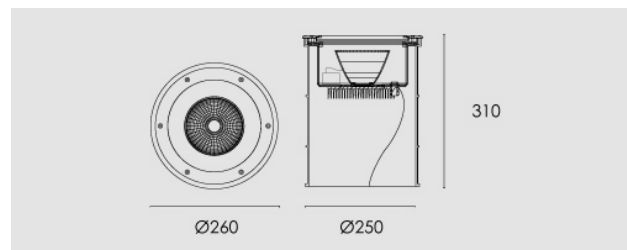

Zeus LED, fisso, 24W, 4000K, riflettore 38°, driver incorporato incluso.

Zeus LED, Fixed, 24W, 4000K, 38° reflector. Built-in driver included.

Descrizione/Description

IT: Sono gli incassi a terra storici di Civic. Le nuove fonti luminose e la nuova tecnologia produttiva mantengono questa collezione originale e al passo con i tempi. La famiglia è realizzata interamente in acciaio Inox offrendo maggior resistenza e durata nel tempo. Corpo e anello di chiusura in acciaio inox AISI 304. Grado di protezione IP67. Schermo di protezione in vetro trasparente temperato di spessore 12mm con resistenza meccanica IK 10 per passaggio veicolare. Guarnizione in gomma al silicone. Riflettore fisso asimmetrico o orientabile. Equipaggiato con un LED di colore bianco 4000K o 3000K. Potenze da 17W a 24W. Fornito completo di driver integrato nella struttura e di cavo di collegamento H05RN-F 3x1mm².

ENG: Civic's historic ground recessed range. The new sources and the new production technology, maintains this range up to date. The construction entirely in Stainless steel ensure reliability and quality along the time. Structure and closing ring made of AISI 304 stainless steel. IP67 protection degree. Protection shield made of transparent tempered glass with 12mm thickness and IK 10 shock resistance for vehicle passage use. Silicone rubber gasket. Fixed, asymmetric or adjustable reflector. Equipped with one LED in 4000K or 3000K color temperature. Power from 17W to 24W. Supplied with built-in driver and H05RN-F 3x1mm² connecting cable.