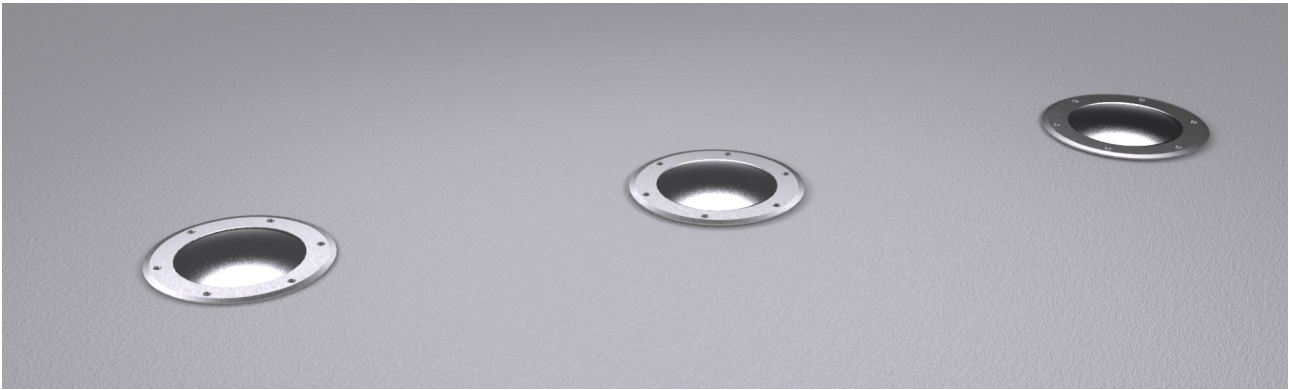

Zeus LED, fisso, 24W, 4000K, riflettore 38°, driver incorporato incluso.

Zeus LED, Fixed, 24W, 4000K, 38° reflector. Built-in driver included.

Descrizione/Description

IT: Sono gli incassi a terra storici di Civic. Le nuove fonti luminose e la nuova tecnologia produttiva mantengono questa collezione originale e al passo con i tempi. La famiglia è realizzata interamente in acciaio Inox offrendo maggior resistenza e durata nel tempo. Corpo e anello di chiusura in acciaio inox AISI 304. Grado di protezione IP67. Schermo di protezione in vetro trasparente temperato di spessore 12mm con resistenza meccanica IK 10 per passaggio veicolare. Guarnizione in gomma al silicone. Riflettore fisso asimmetrico o orientabile. Equipaggiato con un LED di colore bianco 4000K o 3000K. Potenze da 17W a 24W. Fornito completo di driver integrato nella struttura e di cavo di collegamento H05RN-F 3x1mm².

ENG: Civic's historic ground recessed range. The new sources and the new production technology, maintains this range up to date. The construction entirely in Stainless steel ensure reliability and quality along the time. Structure and closing ring made of AISI 304 stainless steel. IP67 protection degree. Protection shield made of transparent tempered glass with 12mm thickness and IK 10 shock resistance for vehicle passage use. Silicone rubber gasket. Fixed, asymmetric or adjustable reflector. Equipped with one LED in 4000K or 3000K color temperature. Power from 17W to 24W. Supplied with built-in driver and H05RN-F 3x1mm² connecting cable.

Codice/Code	JEZ.5580.157.00
Tonalità/Light tone	4000K
Potenza/Power	24W
Fusso luminoso/Luminous flux	501 lm - 1000 lm
Fascio luminoso/Light beam	Fascio 38°
Driver/Driver	Driver On/Off

Accessori/Accessories