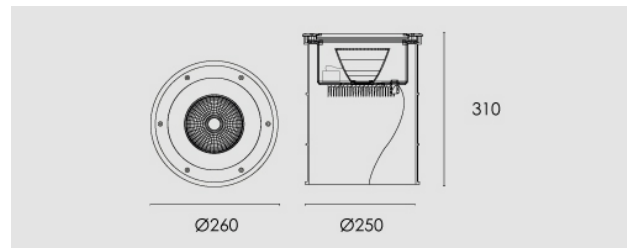

### Descrizione/Description

IT: Sono gli incassi a terra storici di Civic. Le nuove fonti luminose e la nuova tecnologia produttiva mantengono questa collezione originale e al passo con i tempi. La famiglia è realizzata interamente in acciaio Inox offrendo maggior resistenza e durata nel tempo. Corpo e anello di chiusura in acciaio inox AISI 304. Grado di protezione IP67. Schermo di protezione in vetro trasparente temperato di spessore 12mm con resistenza meccanica IK 10 per passaggio veicolare. Guarnizione in gomma al silicone. Riflettore fisso asimmetrico o orientabile. Equipaggiato con un LED di colore bianco 4000K o 3000K. Potenze da 17W a 24W. Fornito completo di driver integrato nella struttura e di cavo di collegamento H05RN-F 3x1mm<sup>2</sup>.

ENG: Civic's historic ground recessed range. The new sources and the new production technology, maintains this range up to date. The construction entirely in Stainless steel ensure reliability and quality along the time. Structure and closing ring made of AISI 304 stainless steel. IP67 protection degree. Protection shield made of transparent tempered glass with 12mm thickness and IK 10 shock resistance for vehicle passage use. Silicone rubber gasket. Fixed, asymmetric or adjustable reflector. Equipped with one LED in 4000K or 3000K color temperature. Power from 17W to 24W. Supplied with built-in driver and H05RN-F 3x1mm<sup>2</sup> connecting cable.