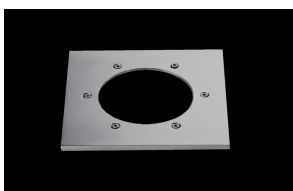

### Descrizione/Description

IT: Sono gli incassi a terra storici di Civic. Le nuove fonti luminose e la nuova tecnologia produttiva mantengono questa collezione originale e al passo con i tempi. La famiglia è realizzata interamente in acciaio Inox offrendo maggior resistenza e durata nel tempo. Corpo e anello di chiusura in acciaio inox AISI 304. Grado di protezione IP67. Schermo di protezione in vetro trasparente temperato di spessore 12mm con resistenza meccanica IK 10 per passaggio veicolare. Guarnizione in gomma al silicone. Riflettore fisso asimmetrico o orientabile. Equipaggiato con un LED di colore bianco 4000K o 3000K. Potenze da 17W a 24W. Fornito completo di driver integrato nella struttura e di cavo di collegamento H05RN-F 3x1mm<sup>2</sup>.

ENG: Civic's historic ground recessed range. The new sources and the new production technology, maintains this range up to date. The construction entirely in Stainless steel ensure reliability and quality along the time. Structure and closing ring made of AISI 304 stainless steel. IP67 protection degree. Protection shield made of transparent tempered glass with 12mm thickness and IK 10 shock resistance for vehicle passage use. Silicone rubber gasket. Fixed, asymmetric or adjustable reflector. Equipped with one LED in 4000K or 3000K color temperature. Power from 17W to 24W. Supplied with built-in driver and H05RN-F 3x1mm<sup>2</sup> connecting cable.

### Accessori/Accessories

AAA.CN3000.00  
Connettore IP68, 3 vie.

AAA.CN3000.00  
IP68 waterproof connector, 3 ways.

JEZ.FG000000.00  
Zeus vetro sabbato

JEZ.FG000000.00  
Zeus sanded glass.

JEZ.FR200000.00  
Zeus cornice quadrata in acciaio inox