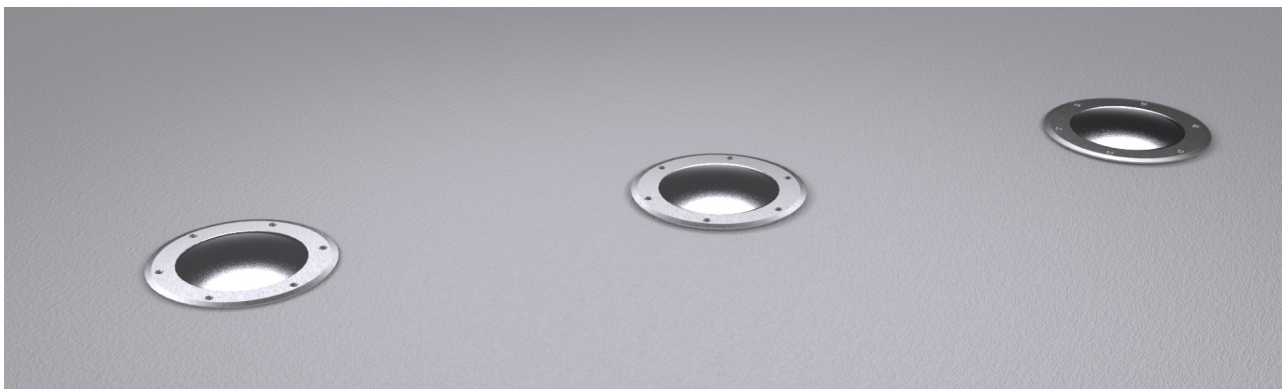

Accessori/Accessories

AAA.CN3000.00
Connettore IP68, 3 vie.

AAA.CN3000.00
IP68 waterproof connector, 3 ways.

JEZ.FG000000.00
Zeus vetro sabbato

JEZ.FG000000.00
Zeus sanded glass.

JEZ.FR200000.00
Zeus cornice quadrata in acciaio inox

JEZ.FR200000.00
Zeus stainless steel square frame.