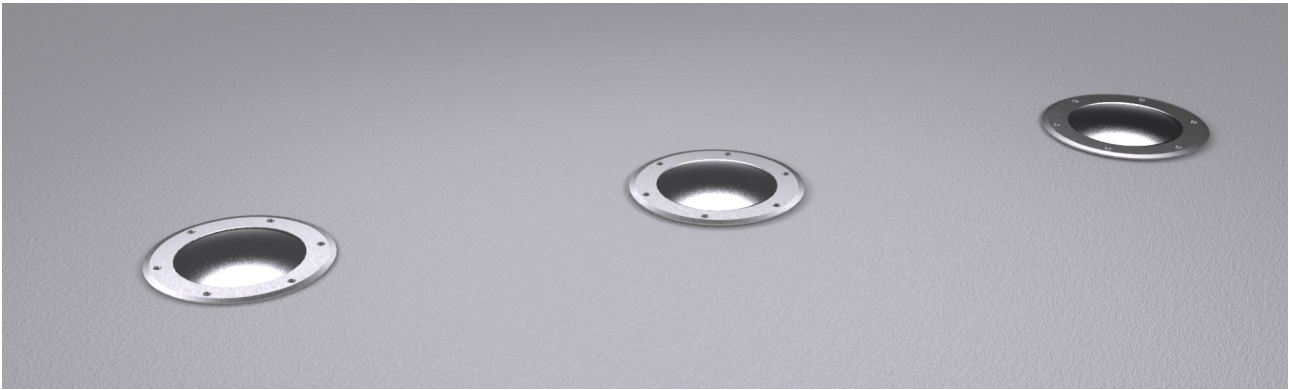

Accessori/Accessories

AAA.CN3000.00
IP68 waterproof connector, 3 ways.

AAA.CN4000.00
IP68 waterproof connector - 4 ways.

JEZ.FG000000.00
Zeus sanded glass.

JEZ.FR200000.00
Zeus stainless steel square frame.