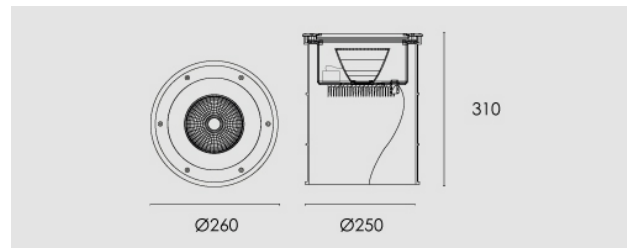

Zeus LED, fisso, 24W 4000K, riflettore 20°, driver incorporato incluso.

Zeus LED, Fixed, 24W, 4000K, 20° reflector. Built-in driver included.

Descrizione/Description

IT: Sono gli incassi a terra storici di Civic. Le nuove fonti luminose e la nuova tecnologia produttiva mantengono questa collezione originale e al passo con i tempi. La famiglia è realizzata interamente in acciaio Inox offrendo maggior resistenza e durata nel tempo. Corpo e anello di chiusura in acciaio inox AISI 304. Grado di protezione IP67. Schermo di protezione in vetro trasparente temperato di spessore 12mm con resistenza meccanica IK 10 per passaggio veicolare. Guarnizione in gomma al silicone. Riflettore fisso asimmetrico o orientabile. Equipaggiato con un LED di colore bianco 4000K o 3000K. Potenze da 17W a 24W. Fornito completo di driver integrato nella struttura e di cavo di collegamento H05RN-F 3x1mm².

ENG: Civic's historic ground recessed range. The new sources and the new production technology, maintains this range up to date. The construction entirely in Stainless steel ensure reliability and quality along the time. Structure and closing ring made of AISI 304 stainless steel. IP67 protection degree. Protection shield made of transparent tempered glass with 12mm thickness and IK 10 shock resistance for vehicle passage use. Silicone rubber gasket. Fixed, asymmetric or adjustable reflector. Equipped with one LED in 4000K or 3000K color temperature. Power from 17W to 24W. Supplied with built-in driver and H05RN-F 3x1mm² connecting cable.