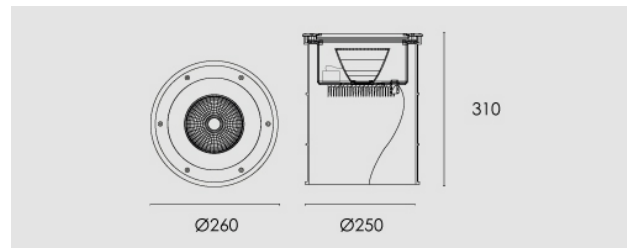

Zeus LED, fisso, 24W, 3000K, riflettore 20°, driver incorporato incluso.

Zeus LED, Fixed, 24W, 3000K, 20° reflector. Built-in driver included.

Descrizione/Description

IT: Sono gli incassi a terra storici di Civic. Le nuove fonti luminose e la nuova tecnologia produttiva mantengono questa collezione originale e al passo con i tempi. La famiglia è realizzata interamente in acciaio Inox offrendo maggior resistenza e durata nel tempo. Corpo e anello di chiusura in acciaio inox AISI 304. Grado di protezione IP67. Schermo di protezione in vetro trasparente temperato di spessore 12mm con resistenza meccanica IK 10 per passaggio veicolare. Guarnizione in gomma al silicone. Riflettore fisso asimmetrico o orientabile. Equipaggiato con un LED di colore bianco 4000K o 3000K. Potenze da 17W a 24W. Fornito completo di driver integrato nella struttura e di cavo di collegamento H05RN-F 3x1mm².

ENG: Civic's historic ground recessed range. The new sources and the new production technology, maintains this range up to date. The construction entirely in Stainless steel ensure reliability and quality along the time. Structure and closing ring made of AISI 304 stainless steel. IP67 protection degree. Protection shield made of transparent tempered glass with 12mm thickness and IK 10 shock resistance for vehicle passage use. Silicone rubber gasket. Fixed, asymmetric or adjustable reflector. Equipped with one LED in 4000K or 3000K color temperature. Power from 17W to 24W. Supplied with built-in driver and H05RN-F 3x1mm² connecting cable.