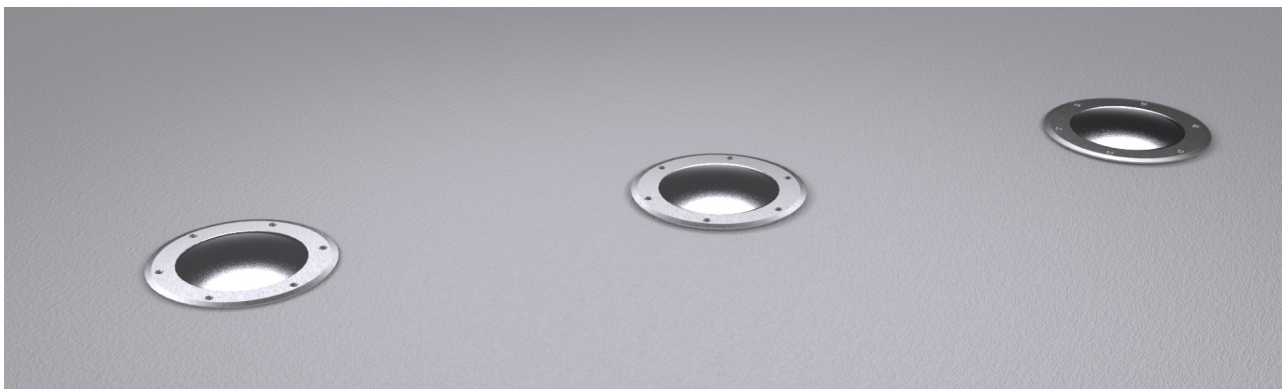

Zeus LED, fisso, 24W, 3000K, riflettore 20°, driver incorporato incluso.

Zeus LED, Fixed, 24W, 3000K, 20° reflector. Built-in driver included.

Descrizione/Description

IT: Sono gli incassi a terra storici di Civic. Le nuove fonti luminose e la nuova tecnologia produttiva mantengono questa collezione originale e al passo con i tempi. La famiglia è realizzata interamente in acciaio Inox offrendo maggior resistenza e durata nel tempo. Corpo e anello di chiusura in acciaio inox AISI 304. Grado di protezione IP67. Schermo di protezione in vetro trasparente temperato di spessore 12mm con resistenza meccanica IK 10 per passaggio veicolare. Guarnizione in gomma al silicone. Riflettore fisso asimmetrico o orientabile. Equipaggiato con un LED di colore bianco 4000K o 3000K. Potenze da 17W a 24W. Fornito completo di driver integrato nella struttura e di cavo di collegamento H05RN-F 3x1mm².

ENG: Civic's historic ground recessed range. The new sources and the new production technology, maintains this range up to date. The construction entirely in Stainless steel ensure reliability and quality along the time. Structure and closing ring made of AISI 304 stainless steel. IP67 protection degree. Protection shield made of transparent tempered glass with 12mm thickness and IK 10 shock resistance for vehicle passage use. Silicone rubber gasket. Fixed, asymmetric or adjustable reflector. Equipped with one LED in 4000K or 3000K color temperature. Power from 17W to 24W. Supplied with built-in driver and H05RN-F 3x1mm² connecting cable.

Codice/Code	JEZ.5580.258.00
Tonalità/Light tone	3000K
Potenza/Power	24W
Fusso luminoso/Luminous flux	501 lm - 1000 lm
Fascio luminoso/Light beam	Fascio 20°
Driver/Driver	Driver On/Off

Accessori/Accessories