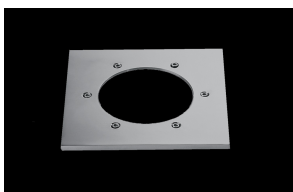

JEZ.FR200000.00
Zeus cornice quadrata in acciaio inox

JEZ.FR200000.00
Zeus stainless steel square frame.