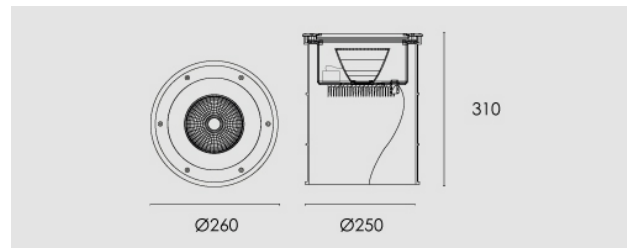

Zeus LED, fisso, 24W 4000K, riflettore 13°, driver incorporato incluso.

Zeus LED, Fixed, 24W, 4000K, 13° reflector. Built-in driver included.

Descrizione/Description

IT: Sono gli incassi a terra storici di Civic. Le nuove fonti luminose e la nuova tecnologia produttiva mantengono questa collezione originale e al passo con i tempi. La famiglia è realizzata interamente in acciaio Inox offrendo maggior resistenza e durata nel tempo. Corpo e anello di chiusura in acciaio inox AISI 304. Grado di protezione IP67. Schermo di protezione in vetro trasparente temperato di spessore 12mm con resistenza meccanica IK 10 per passaggio veicolare. Guarnizione in gomma al silicone. Riflettore fisso asimmetrico o orientabile. Equipaggiato con un LED di colore bianco 4000K o 3000K. Potenze da 17W a 24W. Fornito completo di driver integrato nella struttura e di cavo di collegamento H05RN-F 3x1mm².

ENG: Civic's historic ground recessed range. The new sources and the new production technology, maintains this range up to date. The construction entirely in Stainless steel ensure reliability and quality along the time. Structure and closing ring made of AISI 304 stainless steel. IP67 protection degree. Protection shield made of transparent tempered glass with 12mm thickness and IK 10 shock resistance for vehicle passage use. Silicone rubber gasket. Fixed, asymmetric or adjustable reflector. Equipped with one LED in 4000K or 3000K color temperature. Power from 17W to 24W. Supplied with built-in driver and H05RN-F 3x1mm² connecting cable.