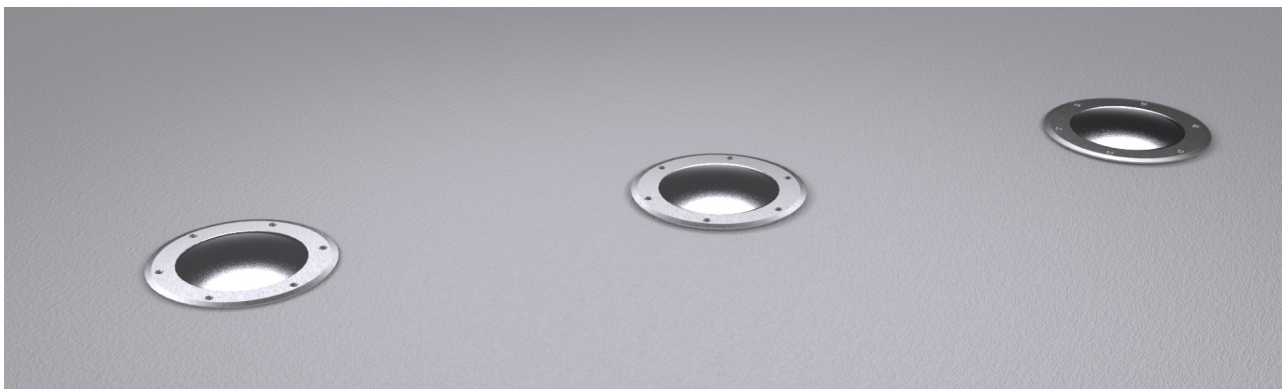

Zeus LED, fisso, 24W 4000K, riflettore 13°, driver incorporato incluso.

Zeus LED, Fixed, 24W, 4000K, 13° reflector. Built-in driver included.

Descrizione/Description

IT: Sono gli incassi a terra storici di Civic. Le nuove fonti luminose e la nuova tecnologia produttiva mantengono questa collezione originale e al passo con i tempi. La famiglia è realizzata interamente in acciaio Inox offrendo maggior resistenza e durata nel tempo. Corpo e anello di chiusura in acciaio inox AISI 304. Grado di protezione IP67. Schermo di protezione in vetro trasparente temperato di spessore 12mm con resistenza meccanica IK 10 per passaggio veicolare. Guarnizione in gomma al silicone. Riflettore fisso asimmetrico o orientabile. Equipaggiato con un LED di colore bianco 4000K o 3000K. Potenze da 17W a 24W. Fornito completo di driver integrato nella struttura e di cavo di collegamento H05RN-F 3x1mm².

ENG: Civic's historic ground recessed range. The new sources and the new production technology, maintains this range up to date. The construction entirely in Stainless steel ensure reliability and quality along the time. Structure and closing ring made of AISI 304 stainless steel. IP67 protection degree. Protection shield made of transparent tempered glass with 12mm thickness and IK 10 shock resistance for vehicle passage use. Silicone rubber gasket. Fixed, asymmetric or adjustable reflector. Equipped with one LED in 4000K or 3000K color temperature. Power from 17W to 24W. Supplied with built-in driver and H05RN-F 3x1mm² connecting cable.

Codice/Code	JEZ.5580.357.00
Tonalità/Light tone	4000K
Potenza/Power	24W
Fusso luminoso/Luminous flux	501 lm - 1000 lm
Fascio luminoso/Light beam	Fascio 13°
Driver/Driver	Driver On/Off

Accessori/Accessories