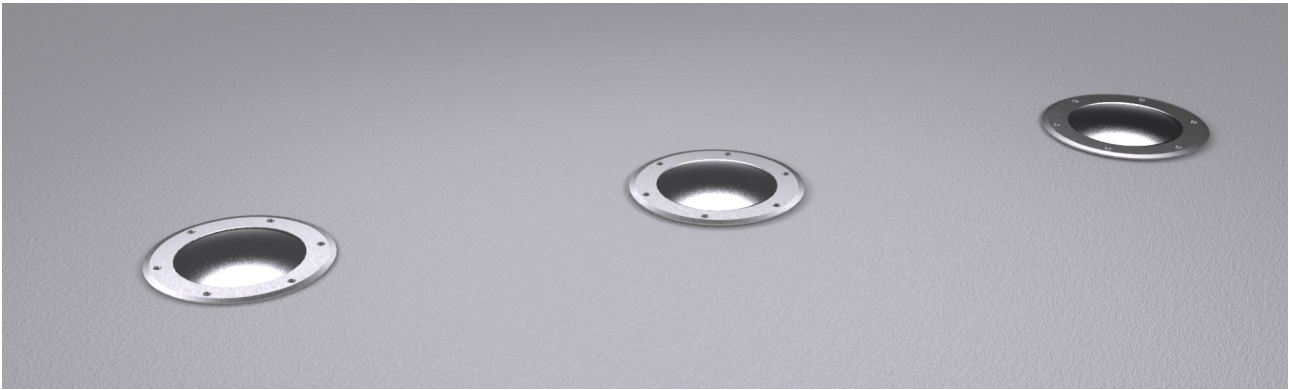

Accessori/Accessories

AAA.CN3000.00
Connettore IP68, 3 vie.

AAA.CN3000.00
IP68 waterproof connector, 3 ways.

JEZ.FG000000.00
Zeus vetro sabbato

JEZ.FG000000.00
Zeus sanded glass.

JEZ.FR200000.00
Zeus cornice quadrata in acciaio inox

JEZ.FR200000.00
Zeus stainless steel square frame.