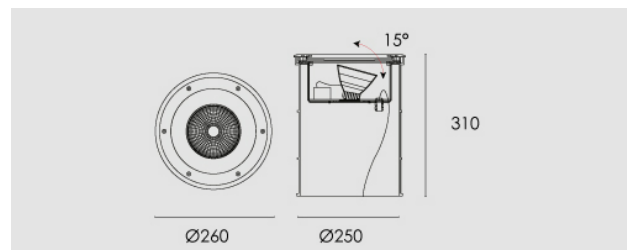

Zeus LED, orientabile, 17W, 4000K, riflettore 38°, driver incorporato incluso.

Zeus LED, Adjustable, 17W, 4000K, 38° reflector. Built-in driver included.

Descrizione/Description

IT: Sono gli incassi a terra storici di Civic. Le nuove fonti luminose e la nuova tecnologia produttiva mantengono questa collezione originale e al passo con i tempi. La famiglia è realizzata interamente in acciaio Inox offrendo maggior resistenza e durata nel tempo. Corpo e anello di chiusura in acciaio inox AISI 304. Grado di protezione IP67. Schermo di protezione in vetro trasparente temperato di spessore 12mm con resistenza meccanica IK 10 per passaggio veicolare. Guarnizione in gomma al silicone. Riflettore fisso asimmetrico o orientabile. Equipaggiato con un LED di colore bianco 4000K o 3000K. Potenze da 17W a 24W. Fornito completo di driver integrato nella struttura e di cavo di collegamento H05RN-F 3x1mm².

ENG: Civic's historic ground recessed range. The new sources and the new production technology, maintains this range up to date. The construction entirely in Stainless steel ensure reliability and quality along the time. Structure and closing ring made of AISI 304 stainless steel. IP67 protection degree. Protection shield made of transparent tempered glass with 12mm thickness and IK 10 shock resistance for vehicle passage use. Silicone rubber gasket. Fixed, asymmetric or adjustable reflector. Equipped with one LED in 4000K or 3000K color temperature. Power from 17W to 24W. Supplied with built-in driver and H05RN-F 3x1mm² connecting cable.