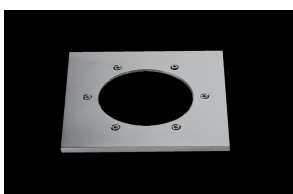

JEZ.FR200000.00
Zeus cornice quadrata in acciaio inox

JEZ.FR200000.00
Zeus stainless steel square frame.