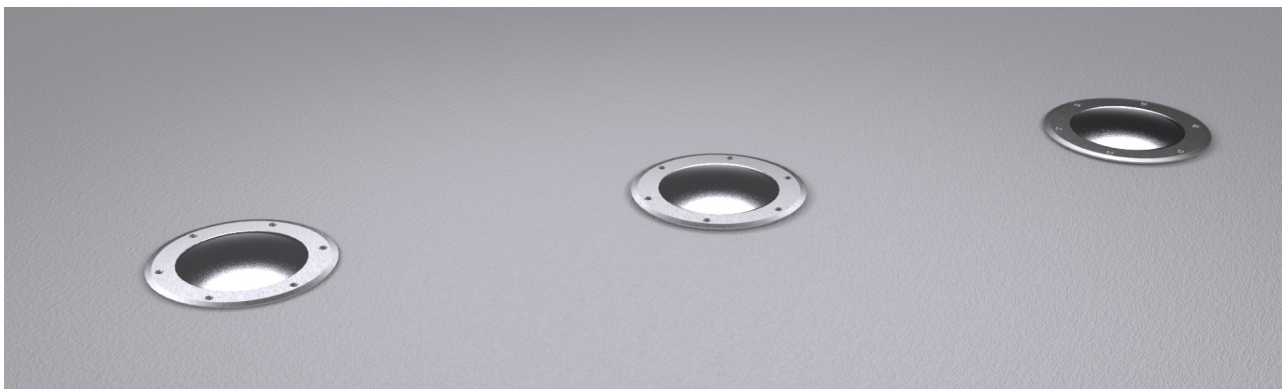

Zeus LED, orientabile, 17W, 4000K, riflettore 38°, driver incorporato incluso.

Zeus LED, Adjustable, 17W, 4000K, 38° reflector. Built-in driver included.

Descrizione/Description

IT: Sono gli incassi a terra storici di Civic. Le nuove fonti luminose e la nuova tecnologia produttiva mantengono questa collezione originale e al passo con i tempi. La famiglia è realizzata interamente in acciaio Inox offrendo maggior resistenza e durata nel tempo. Corpo e anello di chiusura in acciaio inox AISI 304. Grado di protezione IP67. Schermo di protezione in vetro trasparente temperato di spessore 12mm con resistenza meccanica IK 10 per passaggio veicolare. Guarnizione in gomma al silicone. Riflettore fisso asimmetrico o orientabile. Equipaggiato con un LED di colore bianco 4000K o 3000K. Potenze da 17W a 24W. Fornito completo di driver integrato nella struttura e di cavo di collegamento H05RN-F 3x1mm².

ENG: Civic's historic ground recessed range. The new sources and the new production technology, maintains this range up to date. The construction entirely in Stainless steel ensure reliability and quality along the time. Structure and closing ring made of AISI 304 stainless steel. IP67 protection degree. Protection shield made of transparent tempered glass with 12mm thickness and IK 10 shock resistance for vehicle passage use. Silicone rubber gasket. Fixed, asymmetric or adjustable reflector. Equipped with one LED in 4000K or 3000K color temperature. Power from 17W to 24W. Supplied with built-in driver and H05RN-F 3x1mm² connecting cable.

Codice/Code	JEZ.5581.157.00
Tonalità/Light tone	4000K
Potenza/Power	17W
Fusso luminoso/Luminous flux	1001 lm - 1500 lm
Fascio luminoso/Light beam	Fascio 38°
Driver/Driver	Driver On/Off

Accessori/Accessories