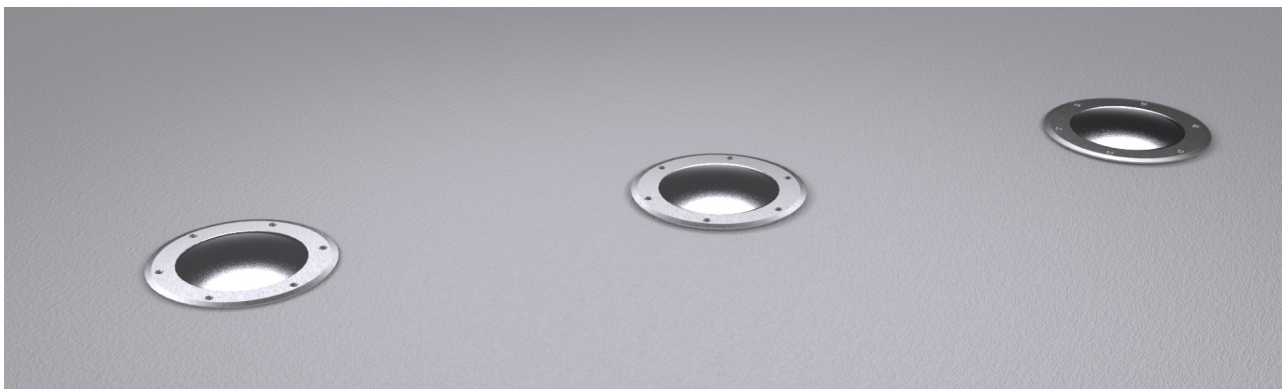

Zeus LED, orientabile, 17W, 3000K, riflettore 38°, driver incorporato incluso.

Zeus LED, Adjustable, 17W, 3000K, 38° reflector. Built-in driver included.

Descrizione/Description

IT: Sono gli incassi a terra storici di Civic. Le nuove fonti luminose e la nuova tecnologia produttiva mantengono questa collezione originale e al passo con i tempi. La famiglia è realizzata interamente in acciaio Inox offrendo maggior resistenza e durata nel tempo. Corpo e anello di chiusura in acciaio inox AISI 304. Grado di protezione IP67. Schermo di protezione in vetro trasparente temperato di spessore 12mm con resistenza meccanica IK 10 per passaggio veicolare. Guarnizione in gomma al silicone. Riflettore fisso asimmetrico o orientabile. Equipaggiato con un LED di colore bianco 4000K o 3000K. Potenze da 17W a 24W. Fornito completo di driver integrato nella struttura e di cavo di collegamento H05RN-F 3x1mm².

ENG: Civic's historic ground recessed range. The new sources and the new production technology, maintains this range up to date. The construction entirely in Stainless steel ensure reliability and quality along the time. Structure and closing ring made of AISI 304 stainless steel. IP67 protection degree. Protection shield made of transparent tempered glass with 12mm thickness and IK 10 shock resistance for vehicle passage use. Silicone rubber gasket. Fixed, asymmetric or adjustable reflector. Equipped with one LED in 4000K or 3000K color temperature. Power from 17W to 24W. Supplied with built-in driver and H05RN-F 3x1mm² connecting cable.

Codice/Code	JEZ.5581.158.00
Tonalità/Light tone	3000K
Potenza/Power	17W
Fusso luminoso/Luminous flux	1001 lm - 1500 lm
Fascio luminoso/Light beam	Fascio 38°
Driver/Driver	Driver On/Off

Accessori/Accessories