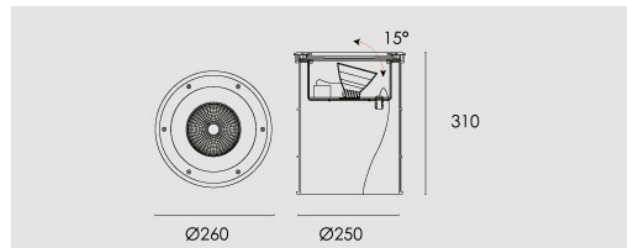

Zeus LED, orientabile, 17W, 3000K, riflettore 38°, driver incorporato incluso.

Zeus LED, Adjustable, 17W, 3000K, 38° reflector. Built-in driver included.

Descrizione/Description

IT: Sono gli incassi a terra storici di Civic. Le nuove fonti luminose e la nuova tecnologia produttiva mantengono questa collezione originale e al passo con i tempi. La famiglia è realizzata interamente in acciaio Inox offrendo maggior resistenza e durata nel tempo. Corpo e anello di chiusura in acciaio inox AISI 304. Grado di protezione IP67. Schermo di protezione in vetro trasparente temperato di spessore 12mm con resistenza meccanica IK 10 per passaggio veicolare. Guarnizione in gomma al silicone. Riflettore fisso asimmetrico o orientabile. Equipaggiato con un LED di colore bianco 4000K o 3000K. Potenze da 17W a 24W. Fornito completo di driver integrato nella struttura e di cavo di collegamento H05RN-F 3x1mm².

ENG: Civic's historic ground recessed range. The new sources and the new production technology, maintains this range up to date. The construction entirely in Stainless steel ensure reliability and quality along the time. Structure and closing ring made of AISI 304 stainless steel. IP67 protection degree. Protection shield made of transparent tempered glass with 12mm thickness and IK 10 shock resistance for vehicle passage use. Silicone rubber gasket. Fixed, asymmetric or adjustable reflector. Equipped with one LED in 4000K or 3000K color temperature. Power from 17W to 24W. Supplied with built-in driver and H05RN-F 3x1mm² connecting cable.